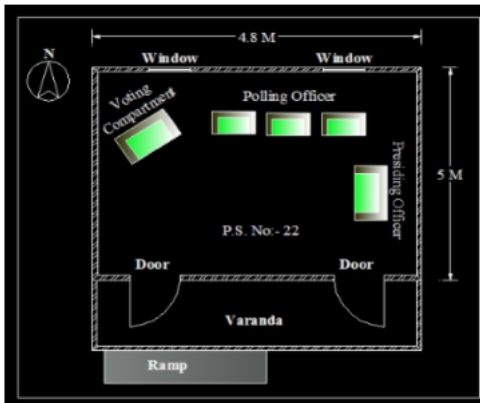

নিৰ্বাচক পঞ্জীয়ন বিষয়াৰ স্বাক্ষৰ

Nazri Naksha

Google Map View

Polling Station Building Front View

ভোটগ্ৰহন কেন্দ্ৰৰ সন্মুখৰ দৃশ্য

Cad View

Key MAP View

|   |   |  |
|---|---|--|
| <p># 1</p> <p>নাম : ছয়োগীতা ৰাজপুত<br/>পিতাৰ নাম : ৰাজুত সিং ৰাজপুত<br/>ঘৰ নং : ১১১ক<br/>বয়স : 26 লিঙ্গ : মহিলা</p> <p>ফটো উপলব্ধ</p> <p>CLT0404988</p> | <p>2</p> <p>নাম : চফিয়া ৰহমান<br/>স্বামীৰ নাম : হেমদুৰ ৰহমান<br/>ঘৰ নং : ১<br/>বয়স : 65 লিঙ্গ : মহিলা</p> <p>ফটো উপলব্ধ</p> <p>CLT1934561</p>     | <p>3</p> <p>নাম : জিত ৰহমান<br/>পিতাৰ নাম : হেমদুৰ ৰহমান<br/>ঘৰ নং : ১<br/>বয়স : 40 লিঙ্গ : পুৰুষ</p> <p>ফটো উপলব্ধ</p> <p>CLT1934572</p>   |
| <p>4</p> <p>নাম : আকলিমা বেগম<br/>স্বামীৰ নাম : জিতু ৰহমান<br/>ঘৰ নং : ১<br/>বয়স : 29 লিঙ্গ : মহিলা</p> <p>ফটো উপলব্ধ</p> <p>CLT0224840</p>              | <p>5</p> <p>নাম : ত্ৰৈলোক্য কছাৰী<br/>পিতাৰ নাম : মইনা কছাৰী<br/>ঘৰ নং : ১ক<br/>বয়স : 47 লিঙ্গ : পুৰুষ</p> <p>ফটো উপলব্ধ</p> <p>CLT1934607</p>     | <p>6</p> <p>নাম : মালা কছাৰী<br/>পিতাৰ নাম : মইনা কছাৰী<br/>ঘৰ নং : ১ক<br/>বয়স : 41 লিঙ্গ : মহিলা</p> <p>ফটো উপলব্ধ</p> <p>CLT1934594</p>   |
| <p>7</p> <p>নাম : দীপক চাহ<br/>পিতাৰ নাম : গৌলাপ চাহ<br/>ঘৰ নং : ২<br/>বয়স : 57 লিঙ্গ : পুৰুষ</p> <p>ফটো উপলব্ধ</p> <p>CLT1934685</p>                    | <p>8</p> <p>নাম : পোনা চাহ<br/>পিতাৰ নাম : গৌলাপ চাহ<br/>ঘৰ নং : ২<br/>বয়স : 55 লিঙ্গ : পুৰুষ</p> <p>ফটো উপলব্ধ</p> <p>CLT1934721</p>              | <p>9</p> <p>নাম : যমুনা চাহ<br/>স্বামীৰ নাম : দীপক চাহ<br/>ঘৰ নং : ২<br/>বয়স : 50 লিঙ্গ : মহিলা</p> <p>ফটো উপলব্ধ</p> <p>CLT1934696</p>     |
| <p>10</p> <p>নাম : তুতমনি চাহ<br/>স্বামীৰ নাম : পোনা চাহ<br/>ঘৰ নং : ২<br/>বয়স : 48 লিঙ্গ : মহিলা</p> <p>ফটো উপলব্ধ</p> <p>CLT1934709</p>                | <p>11</p> <p>নাম : দিলীপ চাহ<br/>পিতাৰ নাম : লালমনি চাহ<br/>ঘৰ নং : ২<br/>বয়স : 48 লিঙ্গ : পুৰুষ</p> <p>ফটো উপলব্ধ</p> <p>CLT1934630</p>           | <p>12</p> <p>নাম : গৌপাল চাহ<br/>পিতাৰ নাম : লালমনি চাহ<br/>ঘৰ নং : ২<br/>বয়স : 44 লিঙ্গ : পুৰুষ</p> <p>ফটো উপলব্ধ</p> <p>CLT1934652</p>    |
| <p>13</p> <p>নাম : ইন্দিৰা চাহ<br/>স্বামীৰ নাম : দিলীপ চাহ<br/>ঘৰ নং : ২<br/>বয়স : 41 লিঙ্গ : মহিলা</p> <p>ফটো উপলব্ধ</p> <p>CLT1934641</p>              | <p>14</p> <p>নাম : ৰাজু চাহ<br/>পিতাৰ নাম : লালমনি চাহ<br/>ঘৰ নং : ২<br/>বয়স : 38 লিঙ্গ : পুৰুষ</p> <p>ফটো উপলব্ধ</p> <p>CLT1934663</p>            | <p>15</p> <p>নাম : ৰীমা চাহ<br/>স্বামীৰ নাম : গৌপাল চাহ<br/>ঘৰ নং : ২<br/>বয়স : 38 লিঙ্গ : মহিলা</p> <p>ফটো উপলব্ধ</p> <p>CLT1934710</p>    |
| <p>16</p> <p>নাম : নিতমনি দেৱী<br/>পিতাৰ নাম : দিলীপ চাহ<br/>ঘৰ নং : ২<br/>বয়স : 21 লিঙ্গ : মহিলা</p> <p>ফটো উপলব্ধ</p> <p>VIV0003251</p>                | <p>17</p> <p>নাম : পপি গগৈ চাহ<br/>স্বামীৰ নাম : ধ্ৰুৱজ্যোতি চাহ<br/>ঘৰ নং : ২খ<br/>বয়স : 30 লিঙ্গ : মহিলা</p> <p>ফটো উপলব্ধ</p> <p>CLT0075697</p> | <p>18</p> <p>নাম : লীনা দেৱী<br/>পিতাৰ নাম : গৌৰি চাহ<br/>ঘৰ নং : ২খ<br/>বয়স : 30 লিঙ্গ : মহিলা</p> <p>ফটো উপলব্ধ</p> <p>CLT0075739</p>     |
| <p>19</p> <p>নাম : টিংক চাহ<br/>পিতাৰ নাম : পুনা চাহ<br/>ঘৰ নং : ২গ<br/>বয়স : 29 লিঙ্গ : পুৰুষ</p> <p>ফটো উপলব্ধ</p> <p>CLT0075879</p>                   | <p>20</p> <p>নাম : শিৱ চাহ<br/>পিতাৰ নাম : পোনা চাহ<br/>ঘৰ নং : ২গ<br/>বয়স : 29 লিঙ্গ : পুৰুষ</p> <p>ফটো উপলব্ধ</p> <p>CLT0075887</p>              | <p>21</p> <p>নাম : গৌৰি চাহ<br/>পিতাৰ নাম : ৰামস্বৰূপ চাহ<br/>ঘৰ নং : ২খ<br/>বয়স : 64 লিঙ্গ : পুৰুষ</p> <p>ফটো উপলব্ধ</p> <p>CLT1934732</p> |
| <p>22</p> <p>নাম : অৰুণী দেৱী<br/>স্বামীৰ নাম : গৌৰী চাহ<br/>ঘৰ নং : ২খ<br/>বয়স : 62 লিঙ্গ : মহিলা</p> <p>ফটো উপলব্ধ</p> <p>CLT1934743</p>               | <p>23</p> <p>নাম : সৌৰভ চাহ<br/>পিতাৰ নাম : দীপক চাহ<br/>ঘৰ নং : ২ক<br/>বয়স : 38 লিঙ্গ : পুৰুষ</p> <p>ফটো উপলব্ধ</p> <p>CLT1943493</p>             | <p>24</p> <p>নাম : পংকজ চাহ<br/>পিতাৰ নাম : দীপক চাহ<br/>ঘৰ নং : ২ক<br/>বয়স : 34 লিঙ্গ : পুৰুষ</p> <p>ফটো উপলব্ধ</p> <p>CLT1943506</p>      |
| <p>25</p> <p>নাম : সংগীতা চাহ বৰগোঁহাই<br/>স্বামীৰ নাম : সৌৰভ চাহ<br/>ঘৰ নং : ২ক<br/>বয়স : 34 লিঙ্গ : মহিলা</p> <p>ফটো উপলব্ধ</p> <p>CLT1943460</p>      | <p>26</p> <p>নাম : ধ্ৰুৱজ্যোতি চাহ<br/>পিতাৰ নাম : গৌৰী চাহ<br/>ঘৰ নং : ২খ<br/>বয়স : 31 লিঙ্গ : পুৰুষ</p> <p>ফটো উপলব্ধ</p> <p>CLT1943517</p>      | <p>27</p> <p>নাম : গনেশ চাহ<br/>পিতাৰ নাম : চিপুজন চাহ<br/>ঘৰ নং : ৩<br/>বয়স : 59 লিঙ্গ : পুৰুষ</p> <p>ফটো উপলব্ধ</p> <p>CLT1934754</p>     |
| <p>28</p> <p>নাম : অঞ্জু চাহ<br/>স্বামীৰ নাম : গনেশ চাহ<br/>ঘৰ নং : ৩<br/>বয়স : 55 লিঙ্গ : মহিলা</p> <p>ফটো উপলব্ধ</p> <p>CLT1934765</p>                 | <p>29</p> <p>নাম : ওমপ্ৰকাশ চাহ<br/>পিতাৰ নাম : গনেশ চাহ<br/>ঘৰ নং : ৩<br/>বয়স : 24 লিঙ্গ : পুৰুষ</p> <p>ফটো উপলব্ধ</p> <p>CLT0416032</p>          | <p>30</p> <p>নাম : অংকুৰ চাহ<br/>পিতাৰ নাম : গনেশ চাহ<br/>ঘৰ নং : ৩<br/>বয়স : 21 লিঙ্গ : পুৰুষ</p> <p>ফটো উপলব্ধ</p> <p>VIV0005389</p>      |