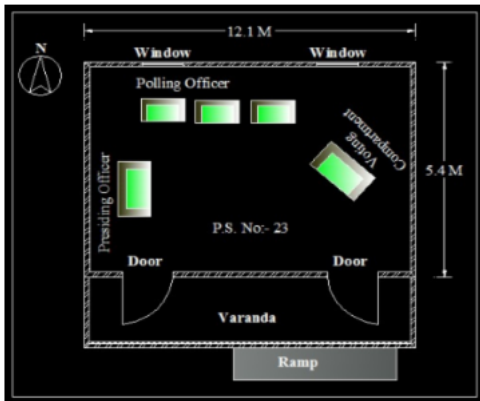

নিৰ্বাচক পঞ্জীয়ন বিষয়াৰ স্বাক্ষৰ

Nazri Naksha

Google Map View

Polling Station Building Front View

ভোটগ্ৰহন কেন্দ্ৰৰ সন্মুখৰ দৃশ্য

Cad View

Key MAP View

1 নাম : ফণী গগৈ পিতাৰ নাম: তোৰেশ্বৰ গগৈ ঘৰ নং : 00 বয়স : 72 লিঙ্গ : পুৰুষ	CLT2036159 ফটো উপলব্ধ	E 2 নাম : গৌৰব কুমাৰ দাস পিতাৰ নাম: বীৰুৰাম দাস ঘৰ নং : 00 বয়স : 59 লিঙ্গ : পুৰুষ	CLT2040202 ফটো উপলব্ধ	3 নাম : প্ৰণব গগৈ পিতাৰ নাম: ফণী গগৈ ঘৰ নং : 00 বয়স : 47 লিঙ্গ : পুৰুষ	CLT2036182 ফটো উপলব্ধ
4 নাম : জাহ্নবী গগৈ স্বামীৰ নাম: প্ৰণব গগৈ ঘৰ নং : 00 বয়স : 46 লিঙ্গ : মহিলা	CLT2036193 ফটো উপলব্ধ	5 নাম : ত্ৰিপুল বৰা পিতাৰ নাম: যোগেন বৰা ঘৰ নং : 0 বয়স : 40 লিঙ্গ : পুৰুষ	CLT2037470 ফটো উপলব্ধ	S 6 নাম : মুস্তাক হাজৰীকা পিতাৰ নাম: নজীৰ হাজৰীকা ঘৰ নং : 00 বয়স : 38 লিঙ্গ : পুৰুষ	DCZ1857303 ফটো উপলব্ধ
7 নাম : ধ্ৰুৱ জ্যোতি গগৈ পিতাৰ নাম: গিৰিন্দ্র গগৈ ঘৰ নং : 00 বয়স : 37 লিঙ্গ : পুৰুষ	CLT2035827 ফটো উপলব্ধ	8 নাম : পম্পী হাজৰীকা বৰা স্বামীৰ নাম: ত্ৰিপুল বৰা ঘৰ নং : 0 বয়স : 34 লিঙ্গ : মহিলা	CLT2037481 ফটো উপলব্ধ	9 নাম : দিতিমনী দাস স্বামীৰ নাম: বিকাশ দাস ঘৰ নং : 00 বয়স : 30 লিঙ্গ : মহিলা	CLT0385682 ফটো উপলব্ধ
10 নাম : চুমু দাস পিতাৰ নাম: পবিত্ৰ প্ৰাণ দাস ঘৰ নং : 00 বয়স : 28 লিঙ্গ : পুৰুষ	CLT0155200 ফটো উপলব্ধ	11 নাম : অৰুণ দাস পিতাৰ নাম: খগেন দাস ঘৰ নং : 00 বয়স : 25 লিঙ্গ : পুৰুষ	VIV0067785 ফটো উপলব্ধ	12 নাম : অনিমা দাস স্বামীৰ নাম: অৰুণ দাস ঘৰ নং : 00 বয়স : 24 লিঙ্গ : মহিলা	VIV0068098 ফটো উপলব্ধ
13 নাম : শিৱাংগী গগৈ মাতৃৰ নাম: প্ৰণামিকা দুৱৰা গগৈ ঘৰ নং : 00 বয়স : 21 লিঙ্গ : মহিলা	VIV0140145 ফটো উপলব্ধ	14 নাম : বিক্ৰম বৰচেতিয়া পিতাৰ নাম: ডম্বৰু বৰচেতিয়া ঘৰ নং : 1 বয়স : 45 লিঙ্গ : পুৰুষ	CLT2034573 ফটো উপলব্ধ	15 নাম : তুটু বৰচেতিয়া স্বামীৰ নাম: বিক্ৰম বৰচেতিয়া ঘৰ নং : 1 বয়স : 42 লিঙ্গ : মহিলা	CLT2034584 ফটো উপলব্ধ
16 নাম : সমীৰণ বৰচেতিয়া স্বামীৰ নাম: বিমান বৰচেতিয়া ঘৰ নং : 1 বয়স : 41 লিঙ্গ : মহিলা	CLT2034608 ফটো উপলব্ধ	S 17 নাম : চুম্পী বৰচেতিয়া পিতাৰ নাম: বিক্ৰম বৰচেতিয়া ঘৰ নং : 1 বয়স : 25 লিঙ্গ : মহিলা	CLT0238881 ফটো উপলব্ধ	18 নাম : মুনমী বৰচেতিয়া পিতাৰ নাম: বিমান বৰচেতিয়া ঘৰ নং : 1 বয়স : 24 লিঙ্গ : মহিলা	CLT0403519 ফটো উপলব্ধ
19 নাম : ৰঞ্জন জ্যোতি গগৈ পিতাৰ নাম: দিলীপ গগৈ ঘৰ নং : 01 বয়স : 22 লিঙ্গ : পুৰুষ	VIV0075374 ফটো উপলব্ধ	20 নাম : অংকিতা বৰচেতিয়া পিতাৰ নাম: বিক্ৰম বৰচেতিয়া ঘৰ নং : 1 বয়স : 21 লিঙ্গ : মহিলা	CLT6878367 ফটো উপলব্ধ	21 নাম : মিন্টু বৰচেতিয়া পিতাৰ নাম: বিমান বৰচেতিয়া ঘৰ নং : 1 বয়স : 21 লিঙ্গ : পুৰুষ	VIV0097204 ফটো উপলব্ধ
22 নাম : বিমান বৰচেতিয়া পিতাৰ নাম: ডম্বৰু বৰচেতিয়া ঘৰ নং : 1 বয়স : 49 লিঙ্গ : পুৰুষ	CLT2034620 ফটো উপলব্ধ	23 নাম : উত্তম বৰচেতিয়া পিতাৰ নাম: ডম্বৰু বৰচেতিয়া ঘৰ নং : 2 বয়স : 55 লিঙ্গ : পুৰুষ	CLT2034642 ফটো উপলব্ধ	24 নাম : সংগীতা বৰচেতিয়া স্বামীৰ নাম: উত্তম বৰচেতিয়া ঘৰ নং : 2 বয়স : 47 লিঙ্গ : মহিলা	CLT2034664 ফটো উপলব্ধ
25 নাম : শিশুৰাম গগৈ পিতাৰ নাম: লুহাই গগৈ ঘৰ নং : 03 বয়স : 60 লিঙ্গ : পুৰুষ	CLT2034686 ফটো উপলব্ধ	26 নাম : লক্ষেশ্বৰ গগৈ পিতাৰ নাম: লোহিত গগৈ ঘৰ নং : 03 বয়স : 59 লিঙ্গ : পুৰুষ	CLT2034697 ফটো উপলব্ধ	27 নাম : দিলীপ গগৈ স্বামীৰ নাম: শিশুৰাম গগৈ ঘৰ নং : 03 বয়স : 53 লিঙ্গ : মহিলা	CLT2034700 ফটো উপলব্ধ
28 নাম : পূৰ্ণিমা গগৈ স্বামীৰ নাম: লক্ষেশ্বৰ গগৈ ঘৰ নং : 03 বয়স : 50 লিঙ্গ : মহিলা	CLT2034711 ফটো উপলব্ধ	29 নাম : পৰাগ গগৈ পিতাৰ নাম: শিশুৰাম গগৈ ঘৰ নং : 03 বয়স : 32 লিঙ্গ : পুৰুষ	CLT2034733 ফটো উপলব্ধ	30 নাম : প্ৰসিন্থ গগৈ পিতাৰ নাম: শিশুৰাম গগৈ ঘৰ নং : 03 বয়স : 26 লিঙ্গ : পুৰুষ	CLT0226340 ফটো উপলব্ধ