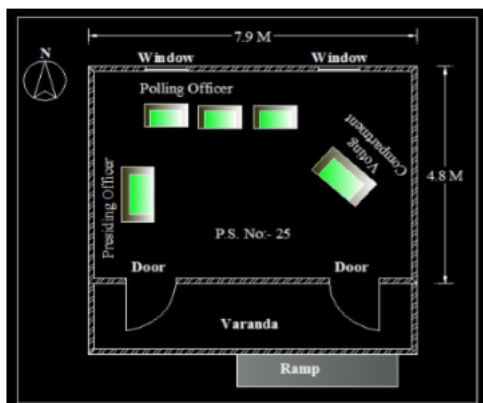

নিৰ্বাচক পঞ্জীয়ন বিষয়াৰ স্বাক্ষৰ

Nazri Naksha

Google Map View

Polling Station Building Front View

ভোটগ্ৰহন কেন্দ্ৰৰ সন্মুখৰ দৃশ্য

Cad View

Key MAP View

1 নাম : ডালিমী হাজৰিকা স্বামীৰ নাম: কুমুদ হাজৰিকা ঘৰ নং : ১ বয়স : 59 লিঙ্গ : মহিলা	CLT2134567 ফটো উপলব্ধ	2 নাম : মৃদপবন হাজৰিকা পিতাৰ নাম: কুমুদ হাজৰিকা ঘৰ নং : ১ বয়স : 48 লিঙ্গ : পুৰুষ	CLT2134578 ফটো উপলব্ধ	3 নাম : মনোজ হাজৰিকা পিতাৰ নাম: কুমুদ হাজৰিকা ঘৰ নং : ১ বয়স : 42 লিঙ্গ : পুৰুষ	CLT2134589 ফটো উপলব্ধ
4 নাম : তুত হাজৰিকা স্বামীৰ নাম: মনোজ হাজৰিকা ঘৰ নং : ১ বয়স : 38 লিঙ্গ : মহিলা	CLT2145735 ফটো উপলব্ধ	# 5 নাম : শ্ৰীগোবিন্দ পটেল অন্যান্য: মঞ্জু শইকীয়া ঘৰ নং : ১ বয়স : 38 লিঙ্গ : পুৰুষ	CLT0245860 ফটো উপলব্ধ	# 6 নাম : মঞ্জু শইকীয়া স্বামীৰ নাম: শ্ৰীগোবিন্দ পটেল ঘৰ নং : ১ বয়স : 35 লিঙ্গ : মহিলা	CLT0245910 ফটো উপলব্ধ
7 নাম : অনামিত্ৰা শইকীয়া পিতাৰ নাম: পদোশ্বৰ শইকীয়া ঘৰ নং : ১(খ) বয়স : 29 লিঙ্গ : মহিলা	CLT0242321 ফটো উপলব্ধ	8 নাম : টুনটুন হাজৰিকা পিতাৰ নাম: কুমুদ হাজৰিকা ঘৰ নং : ১গ বয়স : 40 লিঙ্গ : পুৰুষ	CLT2134590 ফটো উপলব্ধ	# 9 নাম : মানসী কছাৰী স্বামীৰ নাম: টুনটুন হাজৰিকা ঘৰ নং : ১গ বয়স : 26 লিঙ্গ : মহিলা	CLT0492140 ফটো উপলব্ধ
10 নাম : মানস প্ৰতিমা শইকীয়া পিতাৰ নাম: পদোশ্বৰ শইকীয়া ঘৰ নং : 1খ বয়স : 23 লিঙ্গ : পুৰুষ	CLT0541516 ফটো উপলব্ধ	11 নাম : প্ৰতিমা শইকীয়া স্বামীৰ নাম: পদোশ্বৰ শইকীয়া ঘৰ নং : ১খ বয়স : 59 লিঙ্গ : মহিলা	CLT2134647 ফটো উপলব্ধ	12 নাম : বেৰ হাজৰিকা পিতাৰ নাম: বেৰ হাজৰিকা ঘৰ নং : ১ক বয়স : 57 লিঙ্গ : পুৰুষ	CLT2134603 ফটো উপলব্ধ
13 নাম : আকাশী বুঢ়াগোঁহাই স্বামীৰ নাম: বেৰ হাজৰিকা ঘৰ নং : ১ক বয়স : 56 লিঙ্গ : মহিলা	CLT2134614 ফটো উপলব্ধ	R 14 নাম : ময়ৰী হাজৰিকা পিতাৰ নাম: বেৰ হাজৰিকা ঘৰ নং : ১ক বয়স : 34 লিঙ্গ : মহিলা	CLT2145520 ফটো উপলব্ধ	S 15 নাম : সংঘমিত্ৰা শইকীয়া পিতাৰ নাম: পদোশ্বৰ শইকীয়া ঘৰ নং : ১খ বয়স : 31 লিঙ্গ : মহিলা	CLT2145473 ফটো উপলব্ধ
16 নাম : দিপাক্ষৰ হাজৰিকা পিতাৰ নাম: বেৰ হাজৰিকা ঘৰ নং : ১ক বয়স : 31 লিঙ্গ : মহিলা	CLT2145462 ফটো উপলব্ধ	17 নাম : কোমেশ্বৰ কছাৰী পিতাৰ নাম: ডিম্বেশ্বৰ কছাৰী ঘৰ নং : ২ বয়স : 48 লিঙ্গ : পুৰুষ	CLT2134669 ফটো উপলব্ধ	18 নাম : বেখামণি কছাৰী স্বামীৰ নাম: কোমেশ্বৰ কছাৰী ঘৰ নং : ২ বয়স : 44 লিঙ্গ : মহিলা	CLT2134670 ফটো উপলব্ধ
19 নাম : বিকাশ কছাৰী পিতাৰ নাম: গোলোক কছাৰী ঘৰ নং : ২ক বয়স : 26 লিঙ্গ : পুৰুষ	CLT0225771 ফটো উপলব্ধ	20 নাম : বিজমণি কছাৰী পিতাৰ নাম: গোলোক কছাৰী ঘৰ নং : ২ক বয়স : 25 লিঙ্গ : মহিলা	CLT0225755 ফটো উপলব্ধ	21 নাম : কিৰনময়ী কছাৰী স্বামীৰ নাম: বিকাশ কছাৰী ঘৰ নং : ২ক বয়স : 22 লিঙ্গ : মহিলা	CLT0444158 ফটো উপলব্ধ
22 নাম : গোলোক কছাৰী পিতাৰ নাম: ডিম্বেশ্বৰ কছাৰী ঘৰ নং : ২ক বয়স : 50 লিঙ্গ : পুৰুষ	CLT2134681 ফটো উপলব্ধ	23 নাম : প্ৰতিমা কছাৰী স্বামীৰ নাম: গোলোক কছাৰী ঘৰ নং : ২ক বয়স : 43 লিঙ্গ : মহিলা	CLT2134692 ফটো উপলব্ধ	24 নাম : পল্লৱী শইকীয়া স্বামীৰ নাম: দেবজিত শইকীয়া ঘৰ নং : ৩ বয়স : 35 লিঙ্গ : মহিলা	CLT2134761 ফটো উপলব্ধ
25 নাম : সমীৰণ শইকীয়া পিতাৰ নাম: দেবজিত শইকীয়া ঘৰ নং : ৩ বয়স : 21 লিঙ্গ : পুৰুষ	VIV0009068 ফটো উপলব্ধ	26 নাম : ৰীতা শইকীয়া স্বামীৰ নাম: ধমেশ্বৰ শইকীয়া ঘৰ নং : 3ক বয়স : 55 লিঙ্গ : মহিলা	CLT0415117 ফটো উপলব্ধ	27 নাম : দেবানন্দ শইকীয়া পিতাৰ নাম: ধমেশ্বৰ শইকীয়া ঘৰ নং : ৩ক বয়স : 31 লিঙ্গ : পুৰুষ	CLT0492348 ফটো উপলব্ধ
28 নাম : ডলি শইকীয়া পিতাৰ নাম: ধমেশ্বৰ শইকীয়া ঘৰ নং : ৩ক বয়স : 25 লিঙ্গ : মহিলা	CLT0488445 ফটো উপলব্ধ	29 নাম : বসন্ত কছাৰী পিতাৰ নাম: বোপাৰাম কছাৰী ঘৰ নং : 8 বয়স : 52 লিঙ্গ : পুৰুষ	CLT2134783 ফটো উপলব্ধ	30 নাম : দীপা শইকীয়া পিতাৰ নাম: বোপাৰাম শইকীয়া ঘৰ নং : 8 বয়স : 48 লিঙ্গ : মহিলা	CLT2134794 ফটো উপলব্ধ