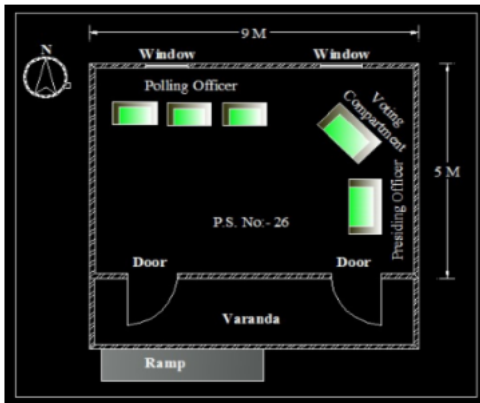

নিৰ্বাচক পঞ্জীয়ন বিষয়াৰ স্বাক্ষৰ

Nazri Naksha

Google Map View

Polling Station Building Front View

ভোটগ্ৰহন কেন্দ্ৰৰ সন্মুখৰ দৃশ্য

Cad View

Key MAP View

1 নাম : লক্ষ্মী হাজাম স্বামীৰ নাম : পাপু হাজাম ঘৰ নং : 01 বয়স : 25 লিঙ্গ : মহিলা	VIV0130518 ফটো উপলব্ধ	2 নাম : পাপুগি চুতীয়া স্বামীৰ নাম : জিনু বৰদলৈ ঘৰ নং : 7 বয়স : 36 লিঙ্গ : মহিলা	CLT0219519 ফটো উপলব্ধ	3 নাম : দেবযানী চেতিয়া হাজৰিকা স্বামীৰ নাম : নবজিত হাজৰিকা ঘৰ নং : 15 বয়স : 27 লিঙ্গ : মহিলা	CLT6885792 ফটো উপলব্ধ
4 নাম : স্বপা শইকীয়া স্বামীৰ নাম : দীপক শইকীয়া ঘৰ নং : 31 বয়স : 49 লিঙ্গ : মহিলা	CLT2142883 ফটো উপলব্ধ	5 নাম : বিকাশ ভূঞা পিতাৰ নাম : পুটুল ভূঞা ঘৰ নং : 50 বয়স : 28 লিঙ্গ : পুৰুষ	CLT6855548 ফটো উপলব্ধ	6 নাম : বমেন ভূঞা পিতাৰ নাম : পুটুল ভূঞা ঘৰ নং : 50 বয়স : 25 লিঙ্গ : পুৰুষ	CLT6855605 ফটো উপলব্ধ
7 নাম : আইশা বৰা পিতাৰ নাম : লক্ষ্মী বৰা ঘৰ নং : 51 বয়স : 25 লিঙ্গ : মহিলা	CLT0423541 ফটো উপলব্ধ	8 নাম : চুশীল নায়ক পিতাৰ নাম : লক্ষ্মণ নায়ক ঘৰ নং : 91 বয়স : 21 লিঙ্গ : পুৰুষ	CLT6854285 ফটো উপলব্ধ	9 নাম : বেজেলীংগ সোনোৱাল কছাৰী স্বামীৰ নাম : ঋতুপন কছাৰী ঘৰ নং : 99 বয়স : 27 লিঙ্গ : মহিলা	CLT0316950 ফটো উপলব্ধ
10 নাম : পুলিন ভূঞা পিতাৰ নাম : নুৰুপ ভূঞা ঘৰ নং : 113 বয়স : 69 লিঙ্গ : পুৰুষ	CLT2140434 ফটো উপলব্ধ	# 11 নাম : বমেন চন্দ্ৰ বৰুৱা পিতাৰ নাম : শৈলেন্দ্ৰ নাথ বৰুৱা ঘৰ নং : 113 বয়স : 68 লিঙ্গ : পুৰুষ	KLM2195019 ফটো উপলব্ধ	# 12 নাম : মঞ্জু বৰুৱা স্বামীৰ নাম : বমেন চন্দ্ৰ বৰুৱা ঘৰ নং : 113 বয়স : 62 লিঙ্গ : মহিলা	KLM2201301 ফটো উপলব্ধ
13 নাম : পুত ভূঞা স্বামীৰ নাম : পুলিন ভূঞা ঘৰ নং : 113 বয়স : 58 লিঙ্গ : মহিলা	CLT2140445 ফটো উপলব্ধ	14 নাম : সন্তোষ ভূঞা পিতাৰ নাম : পুলিন ভূঞা ঘৰ নং : 113 বয়স : 38 লিঙ্গ : পুৰুষ	CLT2140467 ফটো উপলব্ধ	15 নাম : সুদৰ্শন ভূঞা পিতাৰ নাম : পুলিন ভূঞা ঘৰ নং : 113 বয়স : 36 লিঙ্গ : পুৰুষ	CLT2139960 ফটো উপলব্ধ
16 নাম : পাৰুল গগৈ স্বামীৰ নাম : সুদৰ্শন গগৈ ঘৰ নং : 113 বয়স : 36 লিঙ্গ : মহিলা	CLT0476085 ফটো উপলব্ধ	17 নাম : জয়শ্ৰী ভূঞা স্বামীৰ নাম : সন্তোষ ভূঞা ঘৰ নং : 113 বয়স : 34 লিঙ্গ : মহিলা	VIV0078402 ফটো উপলব্ধ	18 নাম : মিনাক্ষী নাথ স্বামীৰ নাম : উৎপল বৰদলৈ ঘৰ নং : 113 বয়স : 47 লিঙ্গ : মহিলা	VIV0019596 ফটো উপলব্ধ
# 19 নাম : প্ৰিয়াংশু বৰুৱা পিতাৰ নাম : বমেন চন্দ্ৰ বৰুৱা ঘৰ নং : 113 বয়স : 31 লিঙ্গ : পুৰুষ	VIV0160945 ফটো উপলব্ধ	20 নাম : চিৰঞ্জীৱ ভূঞা পিতাৰ নাম : পুলিন ভূঞা ঘৰ নং : 113 বয়স : 40 লিঙ্গ : পুৰুষ	CLT2140456 ফটো উপলব্ধ	21 নাম : প্ৰিয়াংকা হাজৰিকা ভূঞা স্বামীৰ নাম : চিৰঞ্জীৱ ভূঞা ঘৰ নং : 113 বয়স : 32 লিঙ্গ : মহিলা	CLT0330068 ফটো উপলব্ধ
22 নাম : নিৰু বৰদলৈ স্বামীৰ নাম : হৰেণ বৰদলৈ ঘৰ নং : 113 বয়স : 62 লিঙ্গ : মহিলা	CLT2140490 ফটো উপলব্ধ	23 নাম : দিপাঙ্কৰ বৰদলৈ মাতৃৰ নাম : নিৰু বৰদলৈ ঘৰ নং : 113 বয়স : 33 লিঙ্গ : পুৰুষ	CLT2140489 ফটো উপলব্ধ	# 24 নাম : হিমাশ্ৰী শইকীয়া বৰদলৈ স্বামীৰ নাম : স্বামী দিপাঙ্কৰ বৰদলৈ ঘৰ নং : 114 বয়স : 32 লিঙ্গ : মহিলা	VIV0042853 ফটো উপলব্ধ
25 নাম : অজিত বৰদলৈ পিতাৰ নাম : ডিম্বেশ্বৰ বৰদলৈ ঘৰ নং : 115 বয়স : 67 লিঙ্গ : পুৰুষ	CLT2140525 ফটো উপলব্ধ	26 নাম : ৰান বৰদলৈ স্বামীৰ নাম : অজিত বৰদলৈ ঘৰ নং : 115 বয়স : 53 লিঙ্গ : মহিলা	CLT2140536 ফটো উপলব্ধ	27 নাম : মিত্ৰ বৰদলৈ পিতাৰ নাম : ডিম্বেশ্বৰ বৰদলৈ ঘৰ নং : 115 বয়স : 50 লিঙ্গ : পুৰুষ	CLT2140547 ফটো উপলব্ধ
28 নাম : নিনা বৰদলৈ স্বামীৰ নাম : মিত্ৰ বৰদলৈ ঘৰ নং : 115 বয়স : 43 লিঙ্গ : মহিলা	CLT2139993 ফটো উপলব্ধ	29 নাম : চুম্পী দত্ত স্বামীৰ নাম : চিৰঞ্জীৱ বৰদলৈ ঘৰ নং : 115 বয়স : 38 লিঙ্গ : মহিলা	VIV0161018 ফটো উপলব্ধ	30 নাম : চিৰঞ্জীৱ বৰদলৈ পিতাৰ নাম : অজিত বৰদলৈ ঘৰ নং : 115 বয়স : 37 লিঙ্গ : পুৰুষ	CLT2140014 ফটো উপলব্ধ