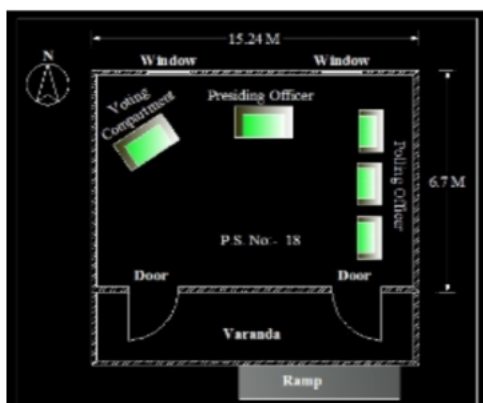

নিৰ্বাচক পঞ্জীয়ন বিষয়াৰ স্বাক্ষৰ

Nazri Naksha

Google Map View

Polling Station Building Front View

ভোটগ্ৰহন কেন্দ্ৰৰ সন্মুখৰ দৃশ্য

Cad View

Key MAP View

1 নাম : প্রহৰী কছাৰী স্বামীৰ নাম: ইন্দ্ৰেশ্বৰ কছাৰী ঘৰ নং : ১ বয়স : 75 লিঙ্গ : মহিলা	CLT0008117 ফটো উপলব্ধ	2 নাম : গোপাল কছাৰী পিতাৰ নাম: ইন্দ্ৰেশ্বৰ কছাৰী ঘৰ নং : ১ বয়স : 55 লিঙ্গ : পুৰুষ	CLT0008118 ফটো উপলব্ধ	3 নাম : প্রদীপ কছাৰী পিতাৰ নাম: ইন্দ্ৰেশ্বৰ কছাৰী ঘৰ নং : ১ বয়স : 50 লিঙ্গ : পুৰুষ	CLT0008119 ফটো উপলব্ধ
4 নাম : সুৰেন কছাৰী পিতাৰ নাম: ইন্দ্ৰেশ্বৰ কছাৰী ঘৰ নং : ১ বয়স : 47 লিঙ্গ : পুৰুষ	CLT1534594 ফটো উপলব্ধ	5 নাম : গীতামনি কছাৰী স্বামীৰ নাম: সুৰেন কছাৰী ঘৰ নং : ১ বয়স : 43 লিঙ্গ : মহিলা	CLT1541931 ফটো উপলব্ধ	6 নাম : চৰিত্ৰা শইকীয়া কছাৰী স্বামীৰ নাম: প্রদীপ কছাৰী ঘৰ নং : ১ বয়স : 40 লিঙ্গ : মহিলা	CLT0008120 ফটো উপলব্ধ
7 নাম : বুমী সোনোৱাল কছাৰী স্বামীৰ নাম: গোপাল কছাৰী ঘৰ নং : ১ বয়স : 38 লিঙ্গ : মহিলা	CLT0008121 ফটো উপলব্ধ	8 নাম : সুপ্রিয়া কছাৰী পিতাৰ নাম: অতুল চন্দ্ৰ কছাৰী ঘৰ নং : 01 বয়স : 20 লিঙ্গ : মহিলা	VIV0066324 ফটো উপলব্ধ	9 নাম : মুগাংক কছাৰী পিতাৰ নাম: গোপাল কছাৰী ঘৰ নং : ১ বয়স : 20 লিঙ্গ : পুৰুষ	VIV0095216 ফটো উপলব্ধ
10 নাম : ধৰ্মেশ্বৰ বৰা পিতাৰ নাম: যজ্ঞোৰাম বৰা ঘৰ নং : ২ বয়স : 67 লিঙ্গ : পুৰুষ	CLT0008122 ফটো উপলব্ধ	11 নাম : নোমলী বৰা স্বামীৰ নাম: ধৰ্মেশ্বৰ বৰা ঘৰ নং : ২ বয়স : 63 লিঙ্গ : মহিলা	CLT0008123 ফটো উপলব্ধ	12 নাম : নিৰুপমা বৰা দে স্বামীৰ নাম: বাৰ্জেন ডে ঘৰ নং : ২ বয়স : 42 লিঙ্গ : মহিলা	CLT0008124 ফটো উপলব্ধ
13 নাম : বিমান বৰা পিতাৰ নাম: ধৰ্মেশ্বৰ বৰা ঘৰ নং : ২ বয়স : 41 লিঙ্গ : পুৰুষ	CLT0008125 ফটো উপলব্ধ	14 নাম : শিখা শইকীয়া বৰা স্বামীৰ নাম: বিমান বৰা ঘৰ নং : ২ বয়স : 34 লিঙ্গ : মহিলা	CLT0494286 ফটো উপলব্ধ	15 নাম : বাৰ্জেন দে পিতাৰ নাম: লালটুমন দে ঘৰ নং : ২ক বয়স : 43 লিঙ্গ : পুৰুষ	CLT0389759 ফটো উপলব্ধ
16 নাম : অচিন্ত বৰা পিতাৰ নাম: দুৰ্গেশ্বৰ বৰা ঘৰ নং : ৩ বয়স : 41 লিঙ্গ : পুৰুষ	CLT0008129 ফটো উপলব্ধ	17 নাম : অসমী শইকীয়া বৰা স্বামীৰ নাম: অচিন্ত বৰা ঘৰ নং : ৩ বয়স : 39 লিঙ্গ : মহিলা	CLT0392886 ফটো উপলব্ধ	18 নাম : প্রানেশ্বৰী কছাৰী স্বামীৰ নাম: লক্ষীৰাম কছাৰী ঘৰ নং : ৪ বয়স : 65 লিঙ্গ : মহিলা	CLT1534710 ফটো উপলব্ধ
19 নাম : মিনেশ্বৰ বৰা পিতাৰ নাম: যোগেশ্বৰ বৰা ঘৰ নং : ৪ বয়স : 50 লিঙ্গ : পুৰুষ	CLT1534721 ফটো উপলব্ধ	20 নাম : জিতা বৰা স্বামীৰ নাম: মিনেশ্বৰ বৰা ঘৰ নং : ৪ বয়স : 46 লিঙ্গ : মহিলা	CLT0008131 ফটো উপলব্ধ	21 নাম : বিতোপন কছাৰী পিতাৰ নাম: লক্ষীৰাম কছাৰী ঘৰ নং : ৪ বয়স : 42 লিঙ্গ : পুৰুষ	CLT0008132 ফটো উপলব্ধ
22 নাম : বীমা তালুকদাৰ বৰা স্বামীৰ নাম: জয়ন্ত বৰা ঘৰ নং : 04 ক বয়স : 24 লিঙ্গ : মহিলা	CLT6875686 ফটো উপলব্ধ	23 নাম : বনজিত বড়া পিতাৰ নাম: বানেশ্বৰ বড়া ঘৰ নং : ৫ বয়স : 47 লিঙ্গ : পুৰুষ	CLT0143818 ফটো উপলব্ধ	24 নাম : নাৰায়ণ বৰা পিতাৰ নাম: বানেশ্বৰ বৰা ঘৰ নং : ৫ বয়স : 42 লিঙ্গ : পুৰুষ	CLT0008139 ফটো উপলব্ধ
S 25 নাম : মাধব বৰা পিতাৰ নাম: বানেশ্বৰ বৰা ঘৰ নং : ৫ বয়স : 40 লিঙ্গ : পুৰুষ	CLT0008141 ফটো উপলব্ধ	26 নাম : নমীতা বৰা স্বামীৰ নাম: নাৰায়ণ বৰা ঘৰ নং : ৫ বয়স : 31 লিঙ্গ : মহিলা	CLT0144139 ফটো উপলব্ধ	27 নাম : বগাই কছাৰী পিতাৰ নাম: জিউৰাম কছাৰী ঘৰ নং : 6 বয়স : 65 লিঙ্গ : পুৰুষ	CLT0008142 ফটো উপলব্ধ
28 নাম : মিলি কছাৰী স্বামীৰ নাম: বগাই কছাৰী ঘৰ নং : 6 বয়স : 61 লিঙ্গ : মহিলা	CLT0008143 ফটো উপলব্ধ	29 নাম : তুলসী কছাৰী পিতাৰ নাম: বগাই কছাৰী ঘৰ নং : 6 বয়স : 40 লিঙ্গ : পুৰুষ	CLT0008144 ফটো উপলব্ধ	30 নাম : নৰেন কছাৰী পিতাৰ নাম: বগাই কছাৰী ঘৰ নং : 6 বয়স : 38 লিঙ্গ : পুৰুষ	CLT0008145 ফটো উপলব্ধ