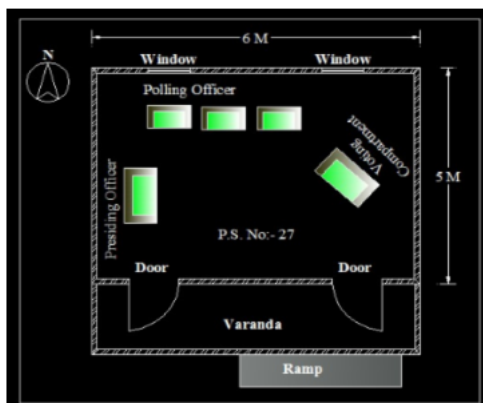

নিৰ্বাচক পঞ্জীয়ন বিষয়াৰ স্বাক্ষৰ

Nazri Naksha

Google Map View

Polling Station Building Front View

ভোটগ্ৰহন কেন্দ্ৰৰ সন্মুখৰ দৃশ্য

Cad View

Key MAP View

| | | | | | |
|--|--------------------------|---|--------------------------|--|--------------------------|
| 1 নাম : সংগীতা বৰুৱা মাতৃৰ নাম: অমিয়া বৰুৱা ঘৰ নং : 000 বয়স : 43 লিঙ্গ : মহিলা | VIV0109603 ফটো উপলব্ধ | 2 নাম : নকুল বৰদলৈ পিতাৰ নাম: বগীৰাম বৰদলৈ ঘৰ নং : 1 বয়স : 73 লিঙ্গ : পুৰুষ | CLT2234562 ফটো উপলব্ধ | 3 নাম : সঞ্জীৱ বৰদলৈ পিতাৰ নাম: নকুল বৰদলৈ ঘৰ নং : 1 বয়স : 41 লিঙ্গ : পুৰুষ | CLT2234584 ফটো উপলব্ধ |
| 4 নাম : ৰাজীৱ বৰদলৈ পিতাৰ নাম: নকুল বৰদলৈ ঘৰ নং : 1 বয়স : 39 লিঙ্গ : পুৰুষ | CLT2234595 ফটো উপলব্ধ | 5 নাম : কাকু মনি ভূঞা স্বামীৰ নাম: সঞ্জীৱ বৰদলৈ ঘৰ নং : 1 বয়স : 33 লিঙ্গ : মহিলা | VIV0044321 ফটো উপলব্ধ | 6 নাম : দ্বিপেন বৰুৱা পিতাৰ নাম: শৈলেন্দ্ৰ বৰুৱা ঘৰ নং : 2 বয়স : 59 লিঙ্গ : পুৰুষ | CLT2234619 ফটো উপলব্ধ |
| 7 নাম : মমী বৰুৱা স্বামীৰ নাম: দ্বিপেন বৰুৱা ঘৰ নং : 2 বয়স : 44 লিঙ্গ : মহিলা | CLT2234620 ফটো উপলব্ধ | 8 নাম : দেবাংগু ভূষণ বৰুৱা পিতাৰ নাম: দ্বিপেন্দ্ৰ নাথ বৰুৱা ঘৰ নং : 2 বয়স : 25 লিঙ্গ : পুৰুষ | CLT0548404 ফটো উপলব্ধ | 9 নাম : ওম প্ৰকাশ বৰুৱা পিতাৰ নাম: প্ৰকাশ বৰুৱা ঘৰ নং : 9 বয়স : 42 লিঙ্গ : পুৰুষ | CLT2234697 ফটো উপলব্ধ |
| 10 নাম : মাধুৰীমা বৰুৱা পিতাৰ নাম: প্ৰকাশি বৰুৱা ঘৰ নং : 9 বয়স : 41 লিঙ্গ : মহিলা | CLT2242106 ফটো উপলব্ধ | 11 নাম : উপাসনা বৰা স্বামীৰ নাম: ওম প্ৰকাশ বড়ুয়া ঘৰ নং : 9 বয়স : 40 লিঙ্গ : মহিলা | CLT0290395 ফটো উপলব্ধ | 12 নাম : কুসুম বৰদলৈ স্বামীৰ নাম: বীৰেন চন্দ্ৰ বৰদলৈ ঘৰ নং : 8 বয়স : 76 লিঙ্গ : মহিলা | CLT2234711 ফটো উপলব্ধ |
| 13 নাম : নগেন বৰদলৈ পিতাৰ নাম: বগীৰাম বৰদলৈ ঘৰ নং : 8 বয়স : 72 লিঙ্গ : পুৰুষ | CLT2234722 ফটো উপলব্ধ | # 14 নাম : সুৰ বৰদলৈ স্বামীৰ নাম: নগেন বৰদলৈ ঘৰ নং : 8 বয়স : 62 লিঙ্গ : মহিলা | CLT2234733 ফটো উপলব্ধ | 15 নাম : বিজু বৰদলৈ পিতাৰ নাম: নগেন বৰদলৈ ঘৰ নং : 8 বয়স : 42 লিঙ্গ : পুৰুষ | CLT2234744 ফটো উপলব্ধ |
| 16 নাম : পাৰ্থ বৰদলৈ পিতাৰ নাম: নগেন বৰদলৈ ঘৰ নং : 8 বয়স : 40 লিঙ্গ : পুৰুষ | CLT2234755 ফটো উপলব্ধ | 17 নাম : সাদৰী বৰদলৈ স্বামীৰ নাম: ঘনকান্ত বৰদলৈ ঘৰ নং : 5 বয়স : 85 লিঙ্গ : মহিলা | CLT2234777 ফটো উপলব্ধ | 18 নাম : পৰাগ বৰদলৈ পিতাৰ নাম: ঘনকান্ত বৰদলৈ ঘৰ নং : 5 বয়স : 56 লিঙ্গ : পুৰুষ | CLT2234788 ফটো উপলব্ধ |
| 19 নাম : পংকজ বৰদলৈ পিতাৰ নাম: ঘনকান্ত বৰদলৈ ঘৰ নং : 5 বয়স : 55 লিঙ্গ : পুৰুষ | CLT2234799 ফটো উপলব্ধ | 20 নাম : প্ৰতাপ বৰদলৈ পিতাৰ নাম: ঘনকান্ত বৰদলৈ ঘৰ নং : 5 বয়স : 48 লিঙ্গ : পুৰুষ | CLT2234802 ফটো উপলব্ধ | 21 নাম : বৰ্ণালী বৰা পিতাৰ নাম: নগেন্দ্ৰনাথ বৰা ঘৰ নং : 5 বয়স : 48 লিঙ্গ : মহিলা | DCZ2737260 ফটো উপলব্ধ |
| 22 নাম : মৃদসিতা বৰদলৈ স্বামীৰ নাম: পৰাগ বৰদলৈ ঘৰ নং : 5 বয়স : 38 লিঙ্গ : মহিলা | CLT2234813 ফটো উপলব্ধ | 23 নাম : ৰূপা বৰদলৈ স্বামীৰ নাম: ৰমেন বৰদলৈ ঘৰ নং : 6 বয়স : 60 লিঙ্গ : মহিলা | CLT1573495 ফটো উপলব্ধ | 24 নাম : ৰমেন বৰদলৈ পিতাৰ নাম: তৰুন বৰদলৈ ঘৰ নং : 6 বয়স : 58 লিঙ্গ : পুৰুষ | CLT2234846 ফটো উপলব্ধ |
| 25 নাম : দিগন্ত বৰদলৈ পিতাৰ নাম: কনলৰা বৰদলৈ ঘৰ নং : 8 বয়স : 60 লিঙ্গ : পুৰুষ | CLT2234880 ফটো উপলব্ধ | 26 নাম : হিমা বৰদলৈ পিতাৰ নাম: কনলৰা বৰদলৈ ঘৰ নং : 8 বয়স : 50 লিঙ্গ : মহিলা | CLT2234891 ফটো উপলব্ধ | 27 নাম : ৰিতুমণি শইকীয়া বৰদলৈ স্বামীৰ নাম: দিগন্ত বৰদলৈ ঘৰ নং : 8 বয়স : 42 লিঙ্গ : মহিলা | CLT2234904 ফটো উপলব্ধ |
| 28 নাম : নিলীমা বৰদলৈ পিতাৰ নাম: সদানন্দ বৰদলৈ ঘৰ নং : 9 বয়স : 59 লিঙ্গ : মহিলা | CLT2234915 ফটো উপলব্ধ | 29 নাম : অৰুন বৰদলৈ পিতাৰ নাম: সদানন্দ বৰদলৈ ঘৰ নং : 9 বয়স : 58 লিঙ্গ : পুৰুষ | CLT2234926 ফটো উপলব্ধ | 30 নাম : শেৱালী বৰদলৈ নেওঁগ পিতাৰ নাম: বিজয় বৰুৱা ঘৰ নং : 9 বয়স : 50 লিঙ্গ : মহিলা | CLT2234937 ফটো উপলব্ধ |