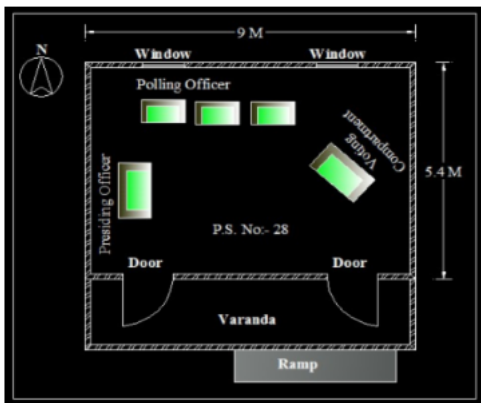

নিৰ্বাচক পঞ্জীয়ন বিষয়াৰ স্বাক্ষৰ

Nazri Naksha

Google Map View

Polling Station Building Front View

ভোটগ্ৰহন কেন্দ্ৰৰ সন্মুখৰ দৃশ্য

Cad View

Key MAP View

1 নাম : মণিকা গগৈ পিতাৰ নাম: চিৰেন গগৈ ঘৰ নং : 00 বয়স : 31 লিঙ্গ : মহিলা	CLT1573906 ফটো উপলব্ধ	2 নাম : ইমন কল্যাণী বাইলুং মাতৃৰ নাম: লখিমী বুঢ়াগোঁহাই ঘৰ নং : 23 বয়স : 22 লিঙ্গ : মহিলা	VIV0018572 ফটো উপলব্ধ	3 নাম : মমতা সন্দিকৈ স্বামীৰ নাম: বৰ্মা শংকৰ প্ৰসাদ ঘৰ নং : 56 বয়স : 32 লিঙ্গ : মহিলা	VIV0157487 ফটো উপলব্ধ
4 নাম : মমী বুঢ়াগোঁহাই স্বামীৰ নাম: মহেশ্বৰ বুঢ়াগোঁহাই ঘৰ নং : 61 বয়স : 35 লিঙ্গ : মহিলা	VIV0020396 ফটো উপলব্ধ	5 নাম : বিশাল বৰা পিতাৰ নাম: সোমেন বৰা ঘৰ নং : 126 বয়স : 26 লিঙ্গ : পুৰুষ	CLT0268680 ফটো উপলব্ধ	6 নাম : অভিনন্দন মহন্ত পিতাৰ নাম: বিশ্বজিত মহন্ত ঘৰ নং : 145ক বয়স : 20 লিঙ্গ : পুৰুষ	VIV0149930 ফটো উপলব্ধ
7 নাম : বক্তিম প্ৰান গগৈ পিতাৰ নাম: ৰিনু গগৈ গগৈ ঘৰ নং : 150 বয়স : 27 লিঙ্গ : পুৰুষ	VIV0101279 ফটো উপলব্ধ	8 নাম : প্ৰণতী ফুকন স্বামীৰ নাম: প্ৰহ্লাদ বৰগোঁহাই ঘৰ নং : 152 বয়স : 38 লিঙ্গ : মহিলা	GPK0154559 ফটো উপলব্ধ	9 নাম : মিনাক্ষী বৰগোঁহাই পিতাৰ নাম: উমেশ বৰগোঁহাই ঘৰ নং : 153 বয়স : 42 লিঙ্গ : মহিলা	MVF1123019 ফটো উপলব্ধ
10 নাম : নগেন বুঢ়াগোঁহাই পিতাৰ নাম: সোনাৰাম বুঢ়াগোঁহাই ঘৰ নং : 159 বয়স : 70 লিঙ্গ : পুৰুষ	CLT2334567 ফটো উপলব্ধ	11 নাম : মাকন বুঢ়াগোঁহাই স্বামীৰ নাম: নগেন বুঢ়াগোঁহাই ঘৰ নং : 159 বয়স : 62 লিঙ্গ : মহিলা	CLT2334578 ফটো উপলব্ধ	12 নাম : জয়ন্ত বুঢ়াগোঁহাই পিতাৰ নাম: নগেন বুঢ়াগোঁহাই ঘৰ নং : 159 বয়স : 44 লিঙ্গ : পুৰুষ	CLT2334589 ফটো উপলব্ধ
13 নাম : ৰীতামনি ফুকন বুঢ়াগোঁহাই স্বামীৰ নাম: দিগন্ত বুঢ়াগোঁহাই ঘৰ নং : 159 বয়স : 41 লিঙ্গ : মহিলা	CLT0146480 ফটো উপলব্ধ	14 নাম : হেমন্ত বুঢ়াগোঁহাই পিতাৰ নাম: নগেন বুঢ়াগোঁহাই ঘৰ নং : 159 বয়স : 40 লিঙ্গ : পুৰুষ	CLT2334590 ফটো উপলব্ধ	15 নাম : দিগন্ত বুঢ়াগোঁহাই পিতাৰ নাম: নগেন বুঢ়াগোঁহাই ঘৰ নং : 159 বয়স : 38 লিঙ্গ : পুৰুষ	CLT2334603 ফটো উপলব্ধ
16 নাম : মনিকা পাটৰ বুঢ়াগোঁহাই স্বামীৰ নাম: হেমন্ত বুঢ়াগোঁহাই ঘৰ নং : 159 বয়স : 35 লিঙ্গ : মহিলা	CLT2340401 ফটো উপলব্ধ	17 নাম : প্ৰদীপ বুঢ়াগোঁহাই পিতাৰ নাম: সোনাৰাম বুঢ়াগোঁহাই ঘৰ নং : 158 বয়স : 65 লিঙ্গ : পুৰুষ	CLT2334636 ফটো উপলব্ধ	18 নাম : উতপল বুঢ়াগোঁহাই পিতাৰ নাম: প্ৰদীপ বুঢ়াগোঁহাই ঘৰ নং : 158 বয়স : 41 লিঙ্গ : পুৰুষ	CLT2334658 ফটো উপলব্ধ
19 নাম : বিমল বুঢ়াগোঁহাই পিতাৰ নাম: প্ৰদীপ বুঢ়াগোঁহাই ঘৰ নং : 158 বয়স : 38 লিঙ্গ : পুৰুষ	CLT2334647 ফটো উপলব্ধ	20 নাম : মানসী বুঢ়াগোঁহাই স্বামীৰ নাম: উতপল বুঢ়াগোঁহাই ঘৰ নং : 158 বয়স : 36 লিঙ্গ : মহিলা	CLT2334625 ফটো উপলব্ধ	21 নাম : বুদ্ধ বুঢ়াগোঁহাই পিতাৰ নাম: প্ৰদীপ বুঢ়াগোঁহাই ঘৰ নং : 158 বয়স : 33 লিঙ্গ : পুৰুষ	CLT0387076 ফটো উপলব্ধ
22 নাম : দিপামনি গগৈ বুঢ়াগোঁহাই স্বামীৰ নাম: বিমল বুঢ়াগোঁহাই ঘৰ নং : 158 বয়স : 21 লিঙ্গ : মহিলা	VIV0020099 ফটো উপলব্ধ	23 নাম : সুৰেন বুঢ়াগোঁহাই পিতাৰ নাম: সোনাৰাম বুঢ়াগোঁহাই ঘৰ নং : 159 বয়স : 77 লিঙ্গ : পুৰুষ	CLT2334669 ফটো উপলব্ধ	24 নাম : নৰেশ্বৰ বুঢ়াগোঁহাই পিতাৰ নাম: সুৰেন বুঢ়াগোঁহাই ঘৰ নং : 159 বয়স : 32 লিঙ্গ : পুৰুষ	CLT1573724 ফটো উপলব্ধ
25 নাম : বিজুমনি গগৈ স্বামীৰ নাম: নৰেশ্বৰ বুঢ়াগোঁহাই ঘৰ নং : 159 বয়স : 31 লিঙ্গ : মহিলা	CLT0146613 ফটো উপলব্ধ	26 নাম : পূৰ্ণিমা বুঢ়াগোঁহাই শইকীয়া পিতাৰ নাম: লক্ষী বুঢ়াগোঁহাই ঘৰ নং : 159 ক বয়স : 24 লিঙ্গ : মহিলা	CLT0548149 ফটো উপলব্ধ	27 নাম : পৰিসিতা বৰা বুঢ়াগোঁহাই স্বামীৰ নাম: দেৱ বুঢ়াগোঁহাই ঘৰ নং : 159ক বয়স : 37 লিঙ্গ : মহিলা	CLT0146530 ফটো উপলব্ধ
28 নাম : লক্ষী বুঢ়াগোঁহাই পিতাৰ নাম: সোনাৰাম বুঢ়াগোঁহাই ঘৰ নং : 159ক বয়স : 56 লিঙ্গ : পুৰুষ	CLT2334738 ফটো উপলব্ধ	29 নাম : পুতলী বুঢ়াগোঁহাই স্বামীৰ নাম: লক্ষী বুঢ়াগোঁহাই ঘৰ নং : 159ক বয়স : 54 লিঙ্গ : মহিলা	CLT2334749 ফটো উপলব্ধ	30 নাম : ইন্দ্ৰ বুঢ়াগোঁহাই পিতাৰ নাম: সুৰেন বুঢ়াগোঁহাই ঘৰ নং : 159ক বয়স : 42 লিঙ্গ : পুৰুষ	CLT2334681 ফটো উপলব্ধ