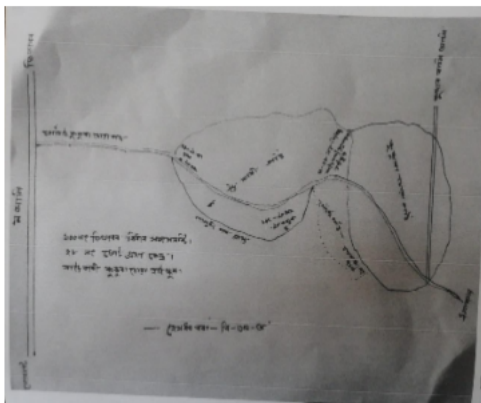

Nazri Naksha