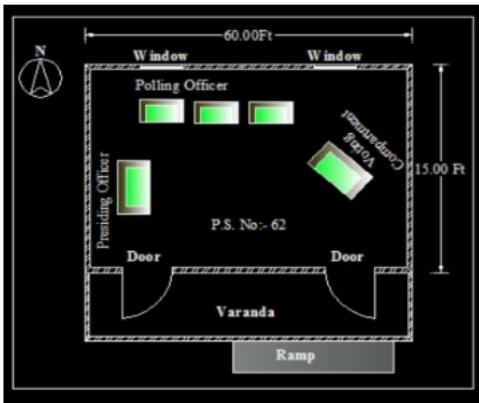

নিৰ্বাচক পঞ্জীয়ন বিষয়াৰ স্বাক্ষৰ

Nazri Naksha

Google Map View

Polling Station Building Front View

ভোটগ্ৰহন কেন্দ্ৰৰ সন্মুখৰ দৃশ্য

Cad View

Key MAP View

1 নাম : বক্তিম চৌধুৰী পিতাৰ নাম: আলিন চৌধুৰী ঘৰ নং : 1 বয়স : 23 লিঙ্গ : পুৰুষ	DCZ0543629 ফটো উপলব্ধ	2 নাম : নবীন ভূঞা পিতাৰ নাম: দেৱানন্দ ভূঞা ঘৰ নং : 2 বয়স : 67 লিঙ্গ : পুৰুষ	DCZ0543595 ফটো উপলব্ধ	3 নাম : আশা শইকীয়া পিতাৰ নাম: হৰি চন্দ্ৰ শইকীয়া ঘৰ নং : 3 বয়স : 25 লিঙ্গ : মহিলা	DCZ0396291 ফটো উপলব্ধ
4 নাম : পঞ্চমী বৰদলৈ পিতাৰ নাম: পৰমানন্দ বৰদলৈ ঘৰ নং : 4 বয়স : 32 লিঙ্গ : মহিলা	DCZ0417097 ফটো উপলব্ধ	5 নাম : ৰাজিব দত্ত পিতাৰ নাম: বাঠাৰাম দত্ত ঘৰ নং : 6 বয়স : 56 লিঙ্গ : পুৰুষ	DCZ6039185 ফটো উপলব্ধ	6 নাম : ৰঞ্জুমাণি শইকীয়া দত্ত স্বামীৰ নাম: ৰাজীৱ দত্ত ঘৰ নং : 6 বয়স : 45 লিঙ্গ : মহিলা	DCZ6039196 ফটো উপলব্ধ
7 নাম : বিচিপ্রিয়া দত্ত পিতাৰ নাম: ৰাজীৱ দত্ত ঘৰ নং : 6 বয়স : 24 লিঙ্গ : মহিলা	DCZ0455782 ফটো উপলব্ধ	8 নাম : নিতাই বৰা পিতাৰ নাম: ৰজনী কান্ত বৰা ঘৰ নং : 9 বয়স : 22 লিঙ্গ : মহিলা	VIV0094250 ফটো উপলব্ধ	9 নাম : অতুলচন্দ্ৰ বৰদলৈ পিতাৰ নাম: যজ্ঞেশ্বৰ বৰদলৈ ঘৰ নং : 10 বয়স : 82 লিঙ্গ : পুৰুষ	DCZ4539622 ফটো উপলব্ধ
10 নাম : নিলমনি বৰদলৈ স্বামীৰ নাম: অতুল চন্দ্ৰ বৰদলৈ ঘৰ নং : 10 বয়স : 76 লিঙ্গ : মহিলা	DCZ4539633 ফটো উপলব্ধ	11 নাম : জ্যোতি কোঁৱৰ স্বামীৰ নাম: দীপক চন্দ্ৰ কোঁৱৰ ঘৰ নং : 11 বয়স : 54 লিঙ্গ : মহিলা	VIV0104703 ফটো উপলব্ধ	12 নাম : ৰুপালী বৰা পিতাৰ নাম: ডিম্বেচৰ বৰা ঘৰ নং : 12 বয়স : 26 লিঙ্গ : মহিলা	DCZ0286211 ফটো উপলব্ধ
13 নাম : নম্বতা বৰা মাতৃৰ নাম: জুলি বৰা ঘৰ নং : 13 বয়স : 22 লিঙ্গ : মহিলা	VIV0063776 ফটো উপলব্ধ	14 নাম : দুৰ্লভ গগৈ পিতাৰ নাম: জীতেন গগৈ ঘৰ নং : 18 বয়স : 42 লিঙ্গ : পুৰুষ	DCZ4543640 ফটো উপলব্ধ	15 নাম : সমীৰ গগৈ পিতাৰ নাম: নৰেন গগৈ ঘৰ নং : 018 বয়স : 20 লিঙ্গ : পুৰুষ	VIV0069856 ফটো উপলব্ধ
16 নাম : ঐশ্বৰ্য বৰুৱা পিতাৰ নাম: অশোক কুমাৰ বৰুৱা ঘৰ নং : 020 বয়স : 22 লিঙ্গ : মহিলা	VIV0067678 ফটো উপলব্ধ	17 নাম : নিকি গগৈ পিতাৰ নাম: বিজু গগৈ ঘৰ নং : 021 বয়স : 20 লিঙ্গ : মহিলা	VIV0067637 ফটো উপলব্ধ	18 নাম : দীপ গগৈ পিতাৰ নাম: অজিত গগৈ ঘৰ নং : 23 বয়স : 21 লিঙ্গ : পুৰুষ	VIV0070870 ফটো উপলব্ধ
19 নাম : বনশ্ৰী শইকীয়া মাতৃৰ নাম: স্বপ্না শইকীয়া ঘৰ নং : 24 বয়স : 21 লিঙ্গ : মহিলা	VIV0070888 ফটো উপলব্ধ	20 নাম : মনিষা শইকীয়া মাতৃৰ নাম: ৰীতা বৰা শইকীয়া ঘৰ নং : 25 বয়স : 20 লিঙ্গ : মহিলা	VIV0069716 ফটো উপলব্ধ	21 নাম : ঋতুৰাজ হাজৰিকা পিতাৰ নাম: হেম চন্দ্ৰ হাজৰিকা ঘৰ নং : 45 বয়স : 50 লিঙ্গ : পুৰুষ	DCZ0445155 ফটো উপলব্ধ
22 নাম : অঞ্জুমা গায়ন স্বামীৰ নাম: ঋতুৰাজ হাজৰিকা ঘৰ নং : 8৫ বয়স : 46 লিঙ্গ : মহিলা	DCZ0445361 ফটো উপলব্ধ	23 নাম : পূজা গগৈ পিতাৰ নাম: পুতুল গগৈ ঘৰ নং : ৫২ বয়স : 23 লিঙ্গ : মহিলা	VIV0079251 ফটো উপলব্ধ	24 নাম : পূৰ্ণকান্ত শইকীয়া পিতাৰ নাম: গিৰিধৰ শইকীয়া ঘৰ নং : 55 বয়স : 67 লিঙ্গ : পুৰুষ	OZQ0067058 ফটো উপলব্ধ
25 নাম : লিলিমাই শইকীয়া স্বামীৰ নাম: পূৰ্ণ কান্ত শইকীয়া ঘৰ নং : 55 বয়স : 58 লিঙ্গ : মহিলা	OZQ0067082 ফটো উপলব্ধ	26 নাম : পিংকী ৰানী শইকীয়া পিতাৰ নাম: পূৰ্ণ কান্ত শইকীয়া ঘৰ নং : 55 বয়স : 31 লিঙ্গ : মহিলা	VIV0144782 ফটো উপলব্ধ	27 নাম : পোখৰাজ ফুকন পিতাৰ নাম: নৱনচান্দ ফুকন ঘৰ নং : ৫৫ বয়স : 22 লিঙ্গ : পুৰুষ	DCZ1172568 ফটো উপলব্ধ
28 নাম : সৌৰভ ভৰালী পিতাৰ নাম: বুদ্ধেশ্বৰ ভৰালী ঘৰ নং : 56 বয়স : 19 লিঙ্গ : পুৰুষ	VIV0131698 ফটো উপলব্ধ	29 নাম : অঞ্জনা তালুকদাৰ চৰকাৰ অন্যান্য: মদলা বৰা ঘৰ নং : 58 বয়স : 54 লিঙ্গ : মহিলা	VIV0085241 ফটো উপলব্ধ	30 নাম : মনিষা চুব্বা স্বামীৰ নাম: ৰাজীৱ হাজৰিকা ঘৰ নং : 73 বয়স : 23 লিঙ্গ : মহিলা	VIV0063735 ফটো উপলব্ধ