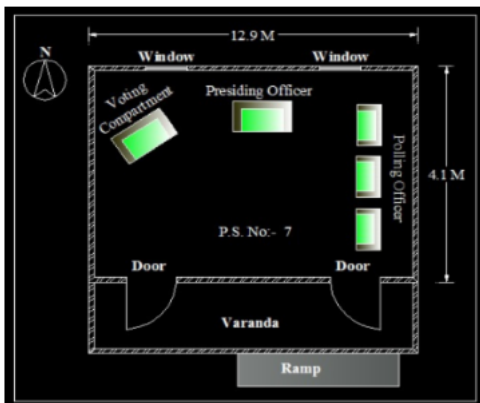

নিৰ্বাচক পঞ্জীয়ন বিষয়াৰ স্বাক্ষৰ

Nazri Naksha

Google Map View

Polling Station Building Front View

ভোটগ্রহন কেন্দ্ৰৰ সন্মুখৰ দৃশ্য

Cad View

Key MAP View

1 নাম : তছবীন আহমেদ পিতাৰ নাম: মুনিৰুদ্দিন আহমেদ ঘৰ নং : 00 বয়স : 28 লিঙ্গ : মহিলা	GRD0386888 ফটো উপলব্ধ	2 নাম : পল্লব বৰা পিতাৰ নাম: প্ৰদীপ বৰা ঘৰ নং : 01 বয়স : 23 লিঙ্গ : পুৰুষ	CLT0416214 ফটো উপলব্ধ	3 নাম : চফিউৰ হুছেইন পিতাৰ নাম: চামচুল হুছেইন ঘৰ নং : ১০ বয়স : 35 লিঙ্গ : পুৰুষ	CLT0002678 ফটো উপলব্ধ
4 নাম : নিলিমা বেগম স্বামীৰ নাম: চফিউৰ হুছেইন ঘৰ নং : 20 বয়স : 28 লিঙ্গ : মহিলা	VIV0121392 ফটো উপলব্ধ	5 নাম : তাজমিন বেগম স্বামীৰ নাম: মইনুল হক ঘৰ নং : ২৪২ বয়স : 23 লিঙ্গ : মহিলা	CLT0445023 ফটো উপলব্ধ	E 6 নাম : নাৰায়ণ বৰুৱা পিতাৰ নাম: ডিম্বেশ্বৰ বৰুৱা ঘৰ নং : ২৬১ বয়স : 58 লিঙ্গ : পুৰুষ	CLT0002679 ফটো উপলব্ধ
7 নাম : মিনা বৰুৱা বৰচেতীয়া স্বামীৰ নাম: নাৰায়ণ বৰুৱা ঘৰ নং : ২৬১ বয়স : 53 লিঙ্গ : মহিলা	CLT0002680 ফটো উপলব্ধ	S2 8 নাম : কৰবী বৰুৱা পিতাৰ নাম: নাৰায়ণ বৰুৱা ঘৰ নং : ২৬১ বয়স : 29 লিঙ্গ : মহিলা	CLT1626159 ফটো উপলব্ধ	9 নাম : কবিতা বৰুৱা পিতাৰ নাম: নাৰায়ণ বৰুৱা ঘৰ নং : ২৬১ বয়স : 27 লিঙ্গ : মহিলা	CLT0173823 ফটো উপলব্ধ
10 নাম : দাদ শইকীয়া পিতাৰ নাম: বৰেশ্বৰ শইকীয়া ঘৰ নং : ২৬১ ক বয়স : 27 লিঙ্গ : পুৰুষ	CLT0173252 ফটো উপলব্ধ	11 নাম : বুলী শইকীয়া স্বামীৰ নাম: বিতপন শইকীয়া ঘৰ নং : ২৬১ ক বয়স : 26 লিঙ্গ : মহিলা	CLT0173732 ফটো উপলব্ধ	12 নাম : বিতপন শইকীয়া পিতাৰ নাম: বৰেশ্বৰ শইকীয়া ঘৰ নং : ২৬১(ক) বয়স : 30 লিঙ্গ : পুৰুষ	CLT0102327 ফটো উপলব্ধ
E 13 নাম : লাচিত বৰচেতীয়া পিতাৰ নাম: অক্ষয় বৰচেতীয়া ঘৰ নং : ২৬২ বয়স : 48 লিঙ্গ : পুৰুষ	CLT0002681 ফটো উপলব্ধ	14 নাম : ললিত বৰচেতীয়া পিতাৰ নাম: লাচিত বৰচেতীয়া ঘৰ নং : ২৬২ বয়স : 29 লিঙ্গ : পুৰুষ	CLT0102798 ফটো উপলব্ধ	15 নাম : নয়নমনি বৰচেতীয়া স্বামীৰ নাম: ললিত বৰচেতীয়া ঘৰ নং : 262 বয়স : 22 লিঙ্গ : মহিলা	CLT0445619 ফটো উপলব্ধ
16 নাম : ভোগালী বৰা স্বামীৰ নাম: কমল বৰা ঘৰ নং : ২৬৩ বয়স : 64 লিঙ্গ : মহিলা	CLT0002682 ফটো উপলব্ধ	17 নাম : প্ৰদীপ বৰা পিতাৰ নাম: কমল বৰা ঘৰ নং : ২৬৩ বয়স : 51 লিঙ্গ : পুৰুষ	CLT0002683 ফটো উপলব্ধ	18 নাম : বনজিত বৰা পিতাৰ নাম: কমল বৰা ঘৰ নং : ২৬৩ বয়স : 47 লিঙ্গ : পুৰুষ	CLT6234635 ফটো উপলব্ধ
19 নাম : অঞ্জলি বৰা স্বামীৰ নাম: বনজিত বৰা ঘৰ নং : ২৬৩ বয়স : 45 লিঙ্গ : মহিলা	CLT6234646 ফটো উপলব্ধ	20 নাম : অজিত বৰা মাতৃৰ নাম: ভোগালী বৰা ঘৰ নং : ২৬৩ বয়স : 37 লিঙ্গ : পুৰুষ	CLT0002684 ফটো উপলব্ধ	21 নাম : মৃগাংক বৰা পিতাৰ নাম: বনজিত বৰা ঘৰ নং : 263 বয়স : 23 লিঙ্গ : পুৰুষ	CLT0416206 ফটো উপলব্ধ
22 নাম : মঞ্জলা বৰা স্বামীৰ নাম: প্ৰদীপ বৰা ঘৰ নং : ২৬৩ক বয়স : 44 লিঙ্গ : মহিলা	CLT6234668 ফটো উপলব্ধ	23 নাম : টুমণি বৰা স্বামীৰ নাম: অজিত বৰা ঘৰ নং : ২৬৩ বয়স : 35 লিঙ্গ : মহিলা	CLT0002685 ফটো উপলব্ধ	24 নাম : জীৱন বৰা পিতাৰ নাম: কনমাই বৰা ঘৰ নং : ২৬৪ বয়স : 51 লিঙ্গ : পুৰুষ	CLT0002686 ফটো উপলব্ধ
25 নাম : মীনা বৰা স্বামীৰ নাম: জীৱন বৰা ঘৰ নং : ২৬৪ বয়স : 45 লিঙ্গ : মহিলা	CLT0002687 ফটো উপলব্ধ	26 নাম : লক্ষ্মণ বৰা পিতাৰ নাম: জীৱন বৰা ঘৰ নং : 264 বয়স : 25 লিঙ্গ : পুৰুষ	CLT0453571 ফটো উপলব্ধ	27 নাম : কাশ্মীৰ কছাৰী বৰা স্বামীৰ নাম: লক্ষ্মণ বৰা ঘৰ নং : 264 বয়স : 24 লিঙ্গ : মহিলা	CLT6860480 ফটো উপলব্ধ
28 নাম : বৰ্ষা বৰা পিতাৰ নাম: জীৱন বৰা ঘৰ নং : 264 বয়স : 21 লিঙ্গ : মহিলা	CLT6860548 ফটো উপলব্ধ	29 নাম : প্ৰকাশ বৰচেতীয়া পিতাৰ নাম: গুনাৰাম বৰচেতীয়া ঘৰ নং : ২৬৫ বয়স : 53 লিঙ্গ : পুৰুষ	CLT0002688 ফটো উপলব্ধ	30 নাম : বুৰী বৰচেতীয়া স্বামীৰ নাম: প্ৰকাশ বৰচেতীয়া ঘৰ নং : ২৬৫ বয়স : 47 লিঙ্গ : মহিলা	CLT0002689 ফটো উপলব্ধ