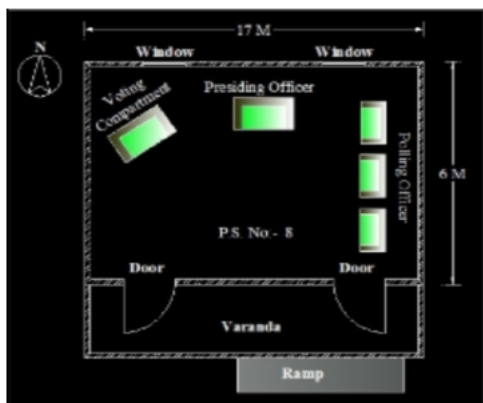

নিৰ্বাচক পঞ্জীয়ন বিষয়াৰ স্বাক্ষৰ

Nazri Naksha

Google Map View

Polling Station Building Front View

ভোটগ্ৰহন কেন্দ্ৰৰ সন্মুখৰ দৃশ্য

Cad View

Key MAP View

1 নাম : বাচমনী ভূঞা স্বামীৰ নাম: তুলীৰাম ভূঞা ঘৰ নং : 1 বয়স : 46 লিঙ্গ : মহিলা	CLT0003010 ফটো উপলব্ধ	2 নাম : নাৰায়ন ভূঞা পিতাৰ নাম: তুলীৰাম ভূঞা ঘৰ নং : 1 বয়স : 27 লিঙ্গ : পুৰুষ	CLT0174433 ফটো উপলব্ধ	3 নাম : বশিষ্ঠ ভূঞা মাতৃৰ নাম: নাৰায়ণ ভূঞা ঘৰ নং : 01 বয়স : 27 লিঙ্গ : মহিলা	CLT6860696 ফটো উপলব্ধ
4 নাম : বিমল ভূঞা মাতৃৰ নাম: বচামণি ভূঞা ঘৰ নং : 01 বয়স : 25 লিঙ্গ : পুৰুষ	CLT6860662 ফটো উপলব্ধ	5 নাম : উষা ঘাটোৱাল স্বামীৰ নাম: হিৰালাল ঘাটোৱাল ঘৰ নং : 2 বয়স : 55 লিঙ্গ : মহিলা	CLT0003012 ফটো উপলব্ধ	6 নাম : সঞ্জয় ঘাটোৱাল পিতাৰ নাম: হিৰালাল ঘাটোৱাল ঘৰ নং : 2 বয়স : 33 লিঙ্গ : পুৰুষ	CLT0499905 ফটো উপলব্ধ
7 নাম : আশা ঘাটোৱাল স্বামীৰ নাম: সঞ্জয় ঘাটোৱাল ঘৰ নং : 2 বয়স : 27 লিঙ্গ : মহিলা	CLT0499913 ফটো উপলব্ধ	8 নাম : গণেশ ঘাটোৱাল পিতাৰ নাম: হিৰালাল ঘাটোৱাল ঘৰ নং : 02 বয়স : 24 লিঙ্গ : পুৰুষ	CLT0558817 ফটো উপলব্ধ	9 নাম : নিতুমনি ঘাটোৱাল স্বামীৰ নাম: গণেশ ঘাটোৱাল ঘৰ নং : 2 বয়স : 24 লিঙ্গ : মহিলা	CLT0440362 ফটো উপলব্ধ
10 নাম : পোনা ঘাটোৱাল পিতাৰ নাম: লালমোহন ঘাটোৱাল ঘৰ নং : 3 বয়স : 50 লিঙ্গ : পুৰুষ	CLT0003013 ফটো উপলব্ধ	11 নাম : ৰূপালী ঘাটোৱাল স্বামীৰ নাম: পোনা ঘাটোৱাল ঘৰ নং : 3 বয়স : 39 লিঙ্গ : মহিলা	CLT0252502 ফটো উপলব্ধ	12 নাম : ৰমেশ দাস পিতাৰ নাম: ফুদনি লাল দাস ঘৰ নং : 8 বয়স : 57 লিঙ্গ : পুৰুষ	CLT0003014 ফটো উপলব্ধ
13 নাম : মঞ্জু দাস স্বামীৰ নাম: ৰমেশ দাস ঘৰ নং : 8 বয়স : 52 লিঙ্গ : মহিলা	CLT0003015 ফটো উপলব্ধ	#2 14 নাম : গীতা দেৱী পিতাৰ নাম: ৰমেশ দাস ঘৰ নং : 4 ক বয়স : 33 লিঙ্গ : মহিলা	VIV0023093 ফটো উপলব্ধ	# 15 নাম : বিপিন্দ দাস পিতাৰ নাম: ৰমেশ দাস ঘৰ নং : 8 বয়স : 27 লিঙ্গ : পুৰুষ	CLT0499921 ফটো উপলব্ধ
16 নাম : নিহা কৰ্মকাৰ স্বামীৰ নাম: জান কৰ্মকাৰ ঘৰ নং : 8 ক বয়স : 32 লিঙ্গ : মহিলা	CLT0299776 ফটো উপলব্ধ	17 নাম : পুনেশ্বৰ কৰ্মকাৰ পিতাৰ নাম: দুগৰু কৰ্মকাৰ ঘৰ নং : 8 ক বয়স : 65 লিঙ্গ : পুৰুষ	CLT0003016 ফটো উপলব্ধ	18 নাম : প্ৰশান্ত ঘাটোৱাল পিতাৰ নাম: ৰাতিয়া ঘাটোৱাল ঘৰ নং : 5 বয়স : 57 লিঙ্গ : পুৰুষ	CLT0003017 ফটো উপলব্ধ
19 নাম : প্ৰকাশ ঘাটোৱাল পিতাৰ নাম: প্ৰশান্ত ঘাটোৱাল ঘৰ নং : 5 বয়স : 32 লিঙ্গ : পুৰুষ	CLT0206359 ফটো উপলব্ধ	20 নাম : লক্ষ্মীন্দৰ ঘাটোৱাল পিতাৰ নাম: প্ৰশান্ত ঘাটোৱাল ঘৰ নং : 5 বয়স : 28 লিঙ্গ : পুৰুষ	CLT0290361 ফটো উপলব্ধ	21 নাম : নিকিতা ঘাটোৱাল স্বামীৰ নাম: লক্ষ্মীন্দৰ ঘাটোৱাল ঘৰ নং : 5 বয়স : 25 লিঙ্গ : মহিলা	CLT0252361 ফটো উপলব্ধ
22 নাম : পদ্মিনী কৰ্মকাৰ স্বামীৰ নাম: বোধেশ্বৰ কৰ্মকাৰ ঘৰ নং : 6 বয়স : 56 লিঙ্গ : মহিলা	CLT0003019 ফটো উপলব্ধ	23 নাম : ৰাজেশ কৰ্মকাৰ পিতাৰ নাম: বোধেশ্বৰ কৰ্মকাৰ ঘৰ নং : 6 বয়স : 33 লিঙ্গ : পুৰুষ	CLT0207688 ফটো উপলব্ধ	24 নাম : ৰেনকা কৰ্মকাৰ স্বামীৰ নাম: ৰাজেশ কৰ্মকাৰ ঘৰ নং : 6 বয়স : 31 লিঙ্গ : মহিলা	CLT0207696 ফটো উপলব্ধ
25 নাম : শংকৰ কৰ্মকাৰ পিতাৰ নাম: বোধেশ্বৰ কৰ্মকাৰ ঘৰ নং : 6 বয়স : 26 লিঙ্গ : পুৰুষ	CLT0252205 ফটো উপলব্ধ	26 নাম : পদুম ঘাটোৱাল পিতাৰ নাম: দেনী ঘাটোৱাল ঘৰ নং : 6 বয়স : 25 লিঙ্গ : পুৰুষ	CLT0252015 ফটো উপলব্ধ	27 নাম : পলি কৰ্মকাৰ স্বামীৰ নাম: শংকৰ কৰ্মকাৰ ঘৰ নং : 6 বয়স : 24 লিঙ্গ : মহিলা	VIV0000067 ফটো উপলব্ধ
28 নাম : পূজা ঘাটোৱাল স্বামীৰ নাম: পদুম ঘাটোৱাল ঘৰ নং : 6 ক বয়স : 22 লিঙ্গ : মহিলা	VIV0026401 ফটো উপলব্ধ	29 নাম : প্ৰকাশ কৰ্মকাৰ পিতাৰ নাম: ৰূপেশ্বৰ কৰ্মকাৰ ঘৰ নং : 6 ক বয়স : 27 লিঙ্গ : পুৰুষ	CLT0464727 ফটো উপলব্ধ	30 নাম : ববিতা কৰ্মকাৰ স্বামীৰ নাম: ৰূপেশ্বৰ কৰ্মকাৰ ঘৰ নং : 6 ক বয়স : 41 লিঙ্গ : মহিলা	CLT0440479 ফটো উপলব্ধ