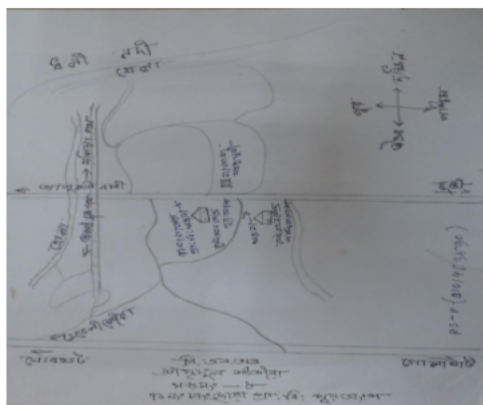

Nazri Naksha