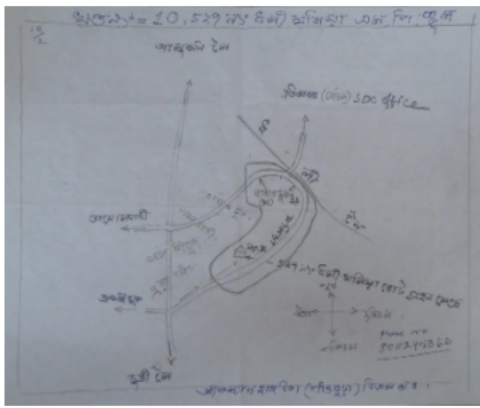

Nazri Naksha