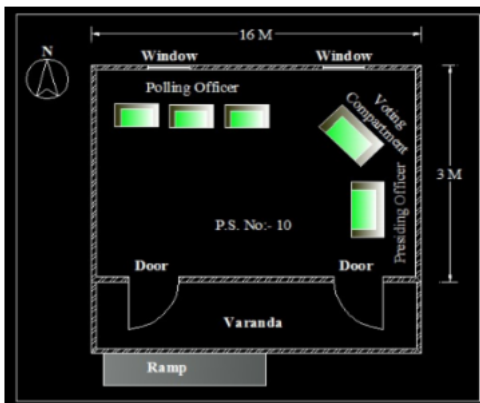

নিৰ্বাচক পঞ্জীয়ন বিষয়াৰ স্বাক্ষৰ

Nazri Naksha

Google Map View

Polling Station Building Front View

ভোটগ্ৰহন কেন্দ্ৰৰ সন্মুখৰ দৃশ্য

Cad View

Key MAP View

1 নাম : পুতুল শইকীয়া পিতাৰ নাম: বৰেশ্বৰ শইকীয়া ঘৰ নং : 1 বয়স : 58 লিঙ্গ : পুৰুষ	CLT0003696 ফটো উপলব্ধ	2 নাম : জ্যোতি শইকীয়া স্বামীৰ নাম: পুতুল শইকীয়া ঘৰ নং : 1 বয়স : 53 লিঙ্গ : মহিলা	CLT0003697 ফটো উপলব্ধ	3 নাম : মুনাল শইকীয়া পিতাৰ নাম: পুতুল শইকীয়া ঘৰ নং : 1 বয়স : 28 লিঙ্গ : পুৰুষ	CLT0212449 ফটো উপলব্ধ
4 নাম : অংকুৰ শইকীয়া পিতাৰ নাম: পুতুল শইকীয়া ঘৰ নং : 1 বয়স : 26 লিঙ্গ : পুৰুষ	CLT0487967 ফটো উপলব্ধ	5 নাম : পুনম শইকীয়া স্বামীৰ নাম: মুনাল শইকীয়া ঘৰ নং : 1 বয়স : 26 লিঙ্গ : মহিলা	CLT0494344 ফটো উপলব্ধ	6 নাম : পূণ্য শইকীয়া স্বামীৰ নাম: চেনীৰাম শইকীয়া ঘৰ নং : 2 বয়স : 76 লিঙ্গ : মহিলা	CLT0003700 ফটো উপলব্ধ
7 নাম : বিজয় শইকীয়া পিতাৰ নাম: চেনীৰাম শইকীয়া ঘৰ নং : 2 বয়স : 48 লিঙ্গ : পুৰুষ	CLT0003701 ফটো উপলব্ধ	8 নাম : কবিতা শইকীয়া স্বামীৰ নাম: বিজয় শইকীয়া ঘৰ নং : 2 বয়স : 43 লিঙ্গ : মহিলা	CLT0003703 ফটো উপলব্ধ	9 নাম : অজয় শইকীয়া পিতাৰ নাম: চেনীৰাম শইকীয়া ঘৰ নং : 2 বয়স : 43 লিঙ্গ : পুৰুষ	CLT0003702 ফটো উপলব্ধ
10 নাম : শ্বাবানা কছাৰী শইকীয়া স্বামীৰ নাম: অজয় শইকীয়া ঘৰ নং : 2 বয়স : 36 লিঙ্গ : মহিলা	CLT0003704 ফটো উপলব্ধ	11 নাম : মৃদুশিতা দেৱী স্বামীৰ নাম: অভিজিত বৰদলৈ ঘৰ নং : 002 বয়স : 32 লিঙ্গ : মহিলা	CLT0368274 ফটো উপলব্ধ	12 নাম : সুনীল শইকীয়া পিতাৰ নাম: মানিক শইকীয়া ঘৰ নং : 3 বয়স : 54 লিঙ্গ : পুৰুষ	CLT0003706 ফটো উপলব্ধ
13 নাম : অতুল শইকীয়া পিতাৰ নাম: মানিক শইকীয়া ঘৰ নং : 3 বয়স : 52 লিঙ্গ : পুৰুষ	CLT0003708 ফটো উপলব্ধ	14 নাম : চিঞ্জুমানি গগৈ শইকীয়া স্বামীৰ নাম: সুনীল শইকীয়া ঘৰ নং : 3 বয়স : 47 লিঙ্গ : মহিলা	CLT8234659 ফটো উপলব্ধ	15 নাম : নিজ শইকীয়া স্বামীৰ নাম: অতুল শইকীয়া ঘৰ নং : 3 বয়স : 45 লিঙ্গ : মহিলা	CLT0003709 ফটো উপলব্ধ
16 নাম : বেবী শইকীয়া পিতাৰ নাম: সুনীল শইকীয়া ঘৰ নং : 3 বয়স : 26 লিঙ্গ : মহিলা	CLT0487710 ফটো উপলব্ধ	17 নাম : চিন্ময়ী শইকীয়া পিতাৰ নাম: অতুল শইকীয়া ঘৰ নং : 3 বয়স : 25 লিঙ্গ : মহিলা	VIV0037192 ফটো উপলব্ধ	18 নাম : অনিন্দিতা শইকীয়া পিতাৰ নাম: সুনীল শইকীয়া ঘৰ নং : 3খ বয়স : 21 লিঙ্গ : মহিলা	VIV0086637 ফটো উপলব্ধ
19 নাম : লাইতী কছাৰী স্বামীৰ নাম: ইন্দ্ৰেশ্বৰ কছাৰী ঘৰ নং : 8 বয়স : 73 লিঙ্গ : মহিলা	CLT0003710 ফটো উপলব্ধ	20 নাম : দীপক কছাৰী মাতৃৰ নাম: লাইতী কছাৰী ঘৰ নং : 8 বয়স : 50 লিঙ্গ : পুৰুষ	CLT0003711 ফটো উপলব্ধ	21 নাম : জৰিতী বৰা কছাৰী স্বামীৰ নাম: দিব্য কুমাৰ কছাৰী ঘৰ নং : 8 বয়স : 49 লিঙ্গ : মহিলা	CLT0003714 ফটো উপলব্ধ
22 নাম : অঞ্জনা কছাৰী স্বামীৰ নাম: দীপক কছাৰী ঘৰ নং : 8 বয়স : 46 লিঙ্গ : মহিলা	CLT0003713 ফটো উপলব্ধ	23 নাম : দিব্য কুমাৰ কছাৰী মাতৃৰ নাম: লাইতী কছাৰী ঘৰ নং : 8 বয়স : 46 লিঙ্গ : পুৰুষ	CLT0003712 ফটো উপলব্ধ	24 নাম : ধুব জ্যোতি কছাৰী পিতাৰ নাম: ইন্দ্ৰেশ্বৰ কছাৰী ঘৰ নং : 8 বয়স : 43 লিঙ্গ : পুৰুষ	CLT0003715 ফটো উপলব্ধ
E 25 নাম : লক্ষীমাই কছাৰী স্বামীৰ নাম: ধুব কছাৰী ঘৰ নং : 8 বয়স : 41 লিঙ্গ : মহিলা	CLT0003716 ফটো উপলব্ধ	26 নাম : দিপাংকৰ কছাৰী মাতৃৰ নাম: লাইতী কছাৰী ঘৰ নং : 8 বয়স : 39 লিঙ্গ : পুৰুষ	CLT8234739 ফটো উপলব্ধ	27 নাম : পপী কছাৰী স্বামীৰ নাম: দিপাংকৰ কছাৰী ঘৰ নং : 8 বয়স : 35 লিঙ্গ : মহিলা	CLT0003717 ফটো উপলব্ধ
28 নাম : পূজা কছাৰী পিতাৰ নাম: দীপক কুমাৰ কছাৰী ঘৰ নং : 8 বয়স : 32 লিঙ্গ : মহিলা	CLT0362020 ফটো উপলব্ধ	29 নাম : পাৰ্থ প্ৰতীম কছাৰী পিতাৰ নাম: দীপক কুমাৰ কছাৰী ঘৰ নং : 8 বয়স : 30 লিঙ্গ : পুৰুষ	CLT0361980 ফটো উপলব্ধ	30 নাম : প্ৰাঞ্জল কছাৰী পিতাৰ নাম: দীপক কুমাৰ কছাৰী ঘৰ নং : 8 বয়স : 26 লিঙ্গ : পুৰুষ	CLT0361964 ফটো উপলব্ধ