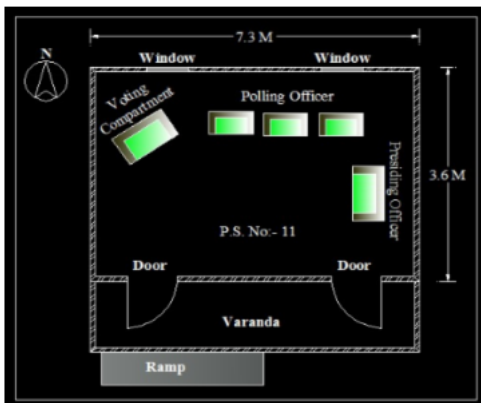

নিৰ্বাচক পঞ্জীয়ন বিষয়াৰ স্বাক্ষৰ

Nazri Naksha

Google Map View

Polling Station Building Front View

ভোটগ্ৰহন কেন্দ্ৰৰ সন্মুখৰ দৃশ্য

Cad View

Key MAP View

| | | |
|--|---|--|
| <p>1</p> <p>নাম : মীনা বহিদ্দাস স্বামীৰ নাম : শ্ৰীকান্ত বহিদ্দাস ঘৰ নং : 00 বয়স : 23 লিঙ্গ : মহিলা</p> <p>VIV0113787</p> <p>ফটো উপলব্ধ</p> | <p>2</p> <p>নাম : ইচান পৰজা পিতাৰ নাম : শিবাম পৰজা ঘৰ নং : 0 বয়স : 30 লিঙ্গ : পুৰুষ</p> <p>CLT0117580</p> <p>ফটো উপলব্ধ</p> | <p>3</p> <p>নাম : পিতি শইকীয়া পিতাৰ নাম : ধমেশ্বৰ শইকীয়া ঘৰ নং : 108 বয়স : 60 লিঙ্গ : পুৰুষ</p> <p>CLT0004792</p> <p>ফটো উপলব্ধ</p> |
| <p>4</p> <p>নাম : বীনা শইকীয়া স্বামীৰ নাম : পিতি শইকীয়া ঘৰ নং : 108 বয়স : 55 লিঙ্গ : মহিলা</p> <p>CLT0004793</p> <p>ফটো উপলব্ধ</p> | <p>5</p> <p>নাম : কিৰণ বৰা পিতাৰ নাম : মিনেশ্বৰ বৰা ঘৰ নং : 108 বয়স : 50 লিঙ্গ : পুৰুষ</p> <p>CLT0004794</p> <p>ফটো উপলব্ধ</p> | <p>6</p> <p>নাম : পুষ্পা বৰা স্বামীৰ নাম : কিৰণ বৰা ঘৰ নং : 108 বয়স : 45 লিঙ্গ : মহিলা</p> <p>CLT0004795</p> <p>ফটো উপলব্ধ</p> |
| <p>7</p> <p>নাম : পাপ শইকীয়া পিতাৰ নাম : পিতি শইকীয়া ঘৰ নং : 108 বয়স : 38 লিঙ্গ : পুৰুষ</p> <p>CLT0004797</p> <p>ফটো উপলব্ধ</p> | <p>8</p> <p>নাম : ববীতা শইকীয়া স্বামীৰ নাম : পাপ শইকীয়া ঘৰ নং : 108 বয়স : 35 লিঙ্গ : মহিলা</p> <p>CLT0004778</p> <p>ফটো উপলব্ধ</p> | <p>9</p> <p>নাম : পংকজ বৰা পিতাৰ নাম : কিৰণ বৰা ঘৰ নং : 108 বয়স : 23 লিঙ্গ : পুৰুষ</p> <p>CLT0529354</p> <p>ফটো উপলব্ধ</p> |
| <p>10</p> <p>নাম : লাকী নেওগ স্বামীৰ নাম : পংকজ বৰা ঘৰ নং : 104 বয়স : 23 লিঙ্গ : মহিলা</p> <p>CLT6848261</p> <p>ফটো উপলব্ধ</p> | <p>11</p> <p>নাম : পৰিনীতা বৰা পিতাৰ নাম : কিৰণ বৰা ঘৰ নং : 108 বয়স : 20 লিঙ্গ : মহিলা</p> <p>VIV0159038</p> <p>ফটো উপলব্ধ</p> | <p>12</p> <p>নাম : অতুল শইকীয়া পিতাৰ নাম : ডিমেশ্বৰ শইকীয়া ঘৰ নং : 105 বয়স : 50 লিঙ্গ : পুৰুষ</p> <p>CLT0004798</p> <p>ফটো উপলব্ধ</p> |
| <p>13</p> <p>নাম : টুটমনি শইকীয়া স্বামীৰ নাম : অতুল শইকীয়া ঘৰ নং : 105 বয়স : 45 লিঙ্গ : মহিলা</p> <p>CLT0004799</p> <p>ফটো উপলব্ধ</p> | <p>14</p> <p>নাম : প্ৰতিমা শইকীয়া স্বামীৰ নাম : কেশব শইকীয়া ঘৰ নং : 109 বয়স : 65 লিঙ্গ : মহিলা</p> <p>CLT0004801</p> <p>ফটো উপলব্ধ</p> | <p>15</p> <p>নাম : দিগন্ত শইকীয়া পিতাৰ নাম : কেশব শইকীয়া ঘৰ নং : 109 বয়স : 45 লিঙ্গ : পুৰুষ</p> <p>CLT0004802</p> <p>ফটো উপলব্ধ</p> |
| <p>16</p> <p>নাম : চন্দিকা বড়া শইকীয়া স্বামীৰ নাম : দিগন্ত শইকীয়া ঘৰ নং : 109 বয়স : 43 লিঙ্গ : মহিলা</p> <p>CLT0004803</p> <p>ফটো উপলব্ধ</p> | <p>17</p> <p>নাম : দিপক শইকীয়া পিতাৰ নাম : কেশব শইকীয়া ঘৰ নং : 109 বয়স : 40 লিঙ্গ : পুৰুষ</p> <p>CLT0004805</p> <p>ফটো উপলব্ধ</p> | <p>18</p> <p>নাম : প্ৰাংগন শইকীয়া পিতাৰ নাম : দিগন্ত শইকীয়া ঘৰ নং : 109 বয়স : 25 লিঙ্গ : পুৰুষ</p> <p>CLT0255000</p> <p>ফটো উপলব্ধ</p> |
| <p>19</p> <p>নাম : গৌৰাঙ্গ কিশোৰ শইকীয়া পিতাৰ নাম : দিগন্ত শইকীয়া ঘৰ নং : 107 বয়স : 21 লিঙ্গ : পুৰুষ</p> <p>CLT6849756</p> <p>ফটো উপলব্ধ</p> | <p>20</p> <p>নাম : মিঠাৰাম শইকীয়া পিতাৰ নাম : পোনাৰাম শইকীয়া ঘৰ নং : 108 বয়স : 64 লিঙ্গ : পুৰুষ</p> <p>CLT0004806</p> <p>ফটো উপলব্ধ</p> | <p>21</p> <p>নাম : বীতামনি শইকীয়া স্বামীৰ নাম : মিঠাৰাম শইকীয়া ঘৰ নং : 108 বয়স : 60 লিঙ্গ : মহিলা</p> <p>CLT0004807</p> <p>ফটো উপলব্ধ</p> |
| <p>22</p> <p>নাম : চন্দ্ৰ শইকীয়া পিতাৰ নাম : পোনাৰাম শইকীয়া ঘৰ নং : 108 বয়স : 60 লিঙ্গ : পুৰুষ</p> <p>CLT0004808</p> <p>ফটো উপলব্ধ</p> | <p>23</p> <p>নাম : বিশ্বজিত শইকীয়া পিতাৰ নাম : মিঠাৰাম শইকীয়া ঘৰ নং : 108 বয়স : 38 লিঙ্গ : পুৰুষ</p> <p>CLT0004811</p> <p>ফটো উপলব্ধ</p> | <p>24</p> <p>নাম : নবজিত শইকীয়া পিতাৰ নাম : মিঠাৰাম শইকীয়া ঘৰ নং : 108 বয়স : 37 লিঙ্গ : পুৰুষ</p> <p>CLT0004812</p> <p>ফটো উপলব্ধ</p> |
| <p>25</p> <p>নাম : বিকাশ শইকীয়া পিতাৰ নাম : চন্দ্ৰ শইকীয়া ঘৰ নং : 108 বয়স : 27 লিঙ্গ : পুৰুষ</p> <p>CLT0235598</p> <p>ফটো উপলব্ধ</p> | <p>26</p> <p>নাম : বুলী শইকীয়া পিতাৰ নাম : চন্দ্ৰ শইকীয়া ঘৰ নং : 108 বয়স : 26 লিঙ্গ : মহিলা</p> <p>CLT0175265</p> <p>ফটো উপলব্ধ</p> | <p>27</p> <p>নাম : দিপালী শইকীয়া স্বামীৰ নাম : সবেশ্বৰ শইকীয়া ঘৰ নং : 109 বয়স : 60 লিঙ্গ : মহিলা</p> <p>CLT0004814</p> <p>ফটো উপলব্ধ</p> |
| <p>28</p> <p>নাম : কৃষ্ণ শইকীয়া পিতাৰ নাম : সবেশ্বৰ শইকীয়া ঘৰ নং : 109 বয়স : 45 লিঙ্গ : পুৰুষ</p> <p>CLT9238260</p> <p>ফটো উপলব্ধ</p> | <p>29</p> <p>নাম : নিপেন শইকীয়া পিতাৰ নাম : সবেশ্বৰ শইকীয়া ঘৰ নং : 109 বয়স : 40 লিঙ্গ : পুৰুষ</p> <p>CLT0004815</p> <p>ফটো উপলব্ধ</p> | <p>30</p> <p>নাম : মাখন শইকীয়া পিতাৰ নাম : সবেশ্বৰ শইকীয়া ঘৰ নং : 109 বয়স : 39 লিঙ্গ : পুৰুষ</p> <p>CLT0004816</p> <p>ফটো উপলব্ধ</p> |