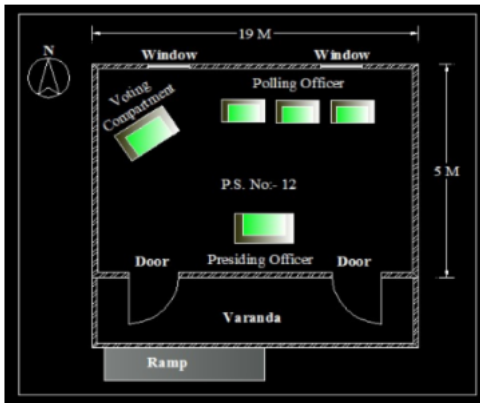

নিৰ্বাচক পঞ্জীয়ন বিষয়াৰ স্বাক্ষৰ

Nazri Naksha

Google Map View

Polling Station Building Front View

ভোটগ্ৰহন কেন্দ্ৰৰ সন্মুখৰ দৃশ্য

Cad View

Key MAP View

1 নাম : গংগা মনি গণ্ড স্বামীৰ নাম: জীবন গণ্ড ঘৰ নং : ১ বয়স : 55 লিঙ্গ : মহিলা	CLT0004497 ফটো উপলব্ধ	2 নাম : জীবন গণ্ড পিতাৰ নাম: মিঠাৰাম গণ্ড ঘৰ নং : ১ বয়স : 52 লিঙ্গ : পুৰুষ	CLT0004498 ফটো উপলব্ধ	3 নাম : গুনীন গণ্ড পিতাৰ নাম: মিঠাৰাম গণ্ড ঘৰ নং : ১ বয়স : 50 লিঙ্গ : পুৰুষ	CLT0004500 ফটো উপলব্ধ
4 নাম : বঞ্জিতা গুণ স্বামীৰ নাম: গুনীন গণ্ড ঘৰ নং : 1 বয়স : 50 লিঙ্গ : মহিলা	CLT0574269 ফটো উপলব্ধ	5 নাম : সঞ্জু বহমান পিতাৰ নাম: মতিউৰ বহমান ঘৰ নং : 01 বয়স : 42 লিঙ্গ : পুৰুষ	CTH1263247 ফটো উপলব্ধ	6 নাম : চুনু পৰ্জা পিতাৰ নাম: মণ্ডল পৰ্জা ঘৰ নং : 01 বয়স : 40 লিঙ্গ : পুৰুষ	CLT6875207 ফটো উপলব্ধ
7 নাম : ফুলমতী প্ৰজা স্বামীৰ নাম: চুনু পৰ্জা ঘৰ নং : 01 বয়স : 35 লিঙ্গ : মহিলা	CLT6875215 ফটো উপলব্ধ	8 নাম : অঞ্জলী ঘাটোৱাৰ স্বামীৰ নাম: বঞ্জিত ঘাটোৱাৰ ঘৰ নং : 35 লিঙ্গ : মহিলা	VIV0018820 ফটো উপলব্ধ	9 নাম : বীনা ঘাটোৱাৰ স্বামীৰ নাম: ববিন ঘাটোৱাৰ ঘৰ নং : 01 বয়স : 31 লিঙ্গ : মহিলা	VIV0019679 ফটো উপলব্ধ
10 নাম : ধন ঘাটোৱাৰ পিতাৰ নাম: বিপিন ঘাটোৱাৰ ঘৰ নং : 1 বয়স : 31 লিঙ্গ : পুৰুষ	VIV0122796 ফটো উপলব্ধ	11 নাম : শিবু ঘাটোৱাৰ পিতাৰ নাম: যোগেন ঘাটোৱাৰ ঘৰ নং : 1 বয়স : 30 লিঙ্গ : পুৰুষ	VIV0122978 ফটো উপলব্ধ	12 নাম : মৰমী ঘাটোৱাৰ স্বামীৰ নাম: শিবু ঘাটোৱাৰ ঘৰ নং : 1 বয়স : 29 লিঙ্গ : মহিলা	VIV0122945 ফটো উপলব্ধ
13 নাম : মৌচুমী ঘাটোৱাৰ পিতাৰ নাম: সোমসেৱৰ ঘাটোৱাৰ ঘৰ নং : 01 বয়স : 27 লিঙ্গ : মহিলা	VIV0110551 ফটো উপলব্ধ	14 নাম : মনিকা ঘাটোৱাৰ স্বামীৰ নাম: বঞ্জিত ঘাটোৱাৰ ঘৰ নং : 01 বয়স : 25 লিঙ্গ : মহিলা	VIV0079673 ফটো উপলব্ধ	15 নাম : কুনাল গুণ পিতাৰ নাম: জীৱন গণ ঘৰ নং : ১ বয়স : 24 লিঙ্গ : পুৰুষ	CLT0494088 ফটো উপলব্ধ
16 নাম : নিখিল গন্ড পিতাৰ নাম: পুনেশ গন্ড ঘৰ নং : 01 বয়স : 24 লিঙ্গ : পুৰুষ	CLT6866552 ফটো উপলব্ধ	#2 17 নাম : নবিন ঘাটোৱাৰ পিতাৰ নাম: সঞ্জয় ঘাটোৱাৰ ঘৰ নং : 93 বয়স : 23 লিঙ্গ : পুৰুষ	CLT6871941 ফটো উপলব্ধ	18 নাম : কবিতা গুণ পিতাৰ নাম: জীবন গণ ঘৰ নং : ০১ বয়স : 22 লিঙ্গ : মহিলা	CLT6876684 ফটো উপলব্ধ
E 19 নাম : আলনা পৰ্জা স্বামীৰ নাম: লচু পৰ্জা ঘৰ নং : ১ বয়স : 60 লিঙ্গ : মহিলা	CLT9234622 ফটো উপলব্ধ	E 20 নাম : শিবান পৰ্জা পিতাৰ নাম: তিমৰু পৰ্জা ঘৰ নং : ৬ বয়স : 60 লিঙ্গ : পুৰুষ	CLT0004502 ফটো উপলব্ধ	21 নাম : জাম্ন পৰ্জা স্বামীৰ নাম: শিবাম পৰ্জা ঘৰ নং : ৩ বয়স : 58 লিঙ্গ : মহিলা	CLT0004503 ফটো উপলব্ধ
22 নাম : বঞ্জিত পৰ্জা পিতাৰ নাম: শিবাম পৰ্জা ঘৰ নং : ৩ বয়স : 40 লিঙ্গ : পুৰুষ	CLT0004504 ফটো উপলব্ধ	23 নাম : সঞ্জীৱ পৰ্জা পিতাৰ নাম: শিৱা পৰ্জা ঘৰ নং : ৩ বয়স : 35 লিঙ্গ : পুৰুষ	CLT0290478 ফটো উপলব্ধ	24 নাম : বীমা পৰ্জা স্বামীৰ নাম: বঞ্জিত পৰ্জা ঘৰ নং : ৩ বয়স : 30 লিঙ্গ : মহিলা	CLT0118315 ফটো উপলব্ধ
25 নাম : ৰুমি পৰ্জা স্বামীৰ নাম: শিবাম পৰ্জা ঘৰ নং : ৩ বয়স : 29 লিঙ্গ : মহিলা	CLT0290627 ফটো উপলব্ধ	26 নাম : বীনা পৰ্জা স্বামীৰ নাম: বুধুৱা পৰ্জা ঘৰ নং : 8 বয়স : 55 লিঙ্গ : মহিলা	CLT0004506 ফটো উপলব্ধ	27 নাম : কুন্তী পৰ্জা স্বামীৰ নাম: চুকৰা পৰ্জা ঘৰ নং : 8 বয়স : 47 লিঙ্গ : মহিলা	CLT0118240 ফটো উপলব্ধ
28 নাম : চুকৰা পৰ্জা পিতাৰ নাম: তিমৰু পৰ্জা ঘৰ নং : 8 বয়স : 38 লিঙ্গ : পুৰুষ	CLT0117424 ফটো উপলব্ধ	29 নাম : বীনা পৰ্জা স্বামীৰ নাম: বিকাশ পৰ্জা ঘৰ নং : 8 বয়স : 31 লিঙ্গ : মহিলা	CLT0255661 ফটো উপলব্ধ	30 নাম : বিচাল পৰ্জা পিতাৰ নাম: বুধৰ পৰ্জা ঘৰ নং : 8 বয়স : 27 লিঙ্গ : পুৰুষ	CLT0117333 ফটো উপলব্ধ