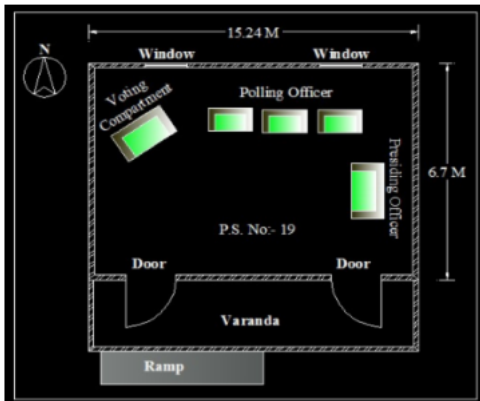

নিৰ্বাচক পঞ্জীয়ন বিষয়াৰ স্বাক্ষৰ

Nazri Naksha

Google Map View

Polling Station Building Front View

ভোটগ্ৰহন কেন্দ্ৰৰ সন্মুখৰ দৃশ্য

Cad View

Key MAP View

1 নাম : প্ৰাণদীপ কছাৰী পিতাৰ নাম: নগেন কছাৰী ঘৰ নং : 00 বয়স : 22 লিঙ্গ : পুৰুষ	VIV0129486 ফটো উপলব্ধ	2 নাম : লোহাই কছাৰী পিতাৰ নাম: কতিয়া কছাৰী ঘৰ নং : 1 বয়স : 75 লিঙ্গ : পুৰুষ	CLT1634566 ফটো উপলব্ধ	3 নাম : ভনীপ্ৰভা কছাৰী স্বামীৰ নাম: লোহাই শইকীয়া ঘৰ নং : 1 বয়স : 66 লিঙ্গ : মহিলা	CLT1634577 ফটো উপলব্ধ
4 নাম : নৱজ্যোতি কছাৰী পিতাৰ নাম: লোহাই কছাৰী ঘৰ নং : 1 বয়স : 37 লিঙ্গ : পুৰুষ	CLT1640568 ফটো উপলব্ধ	5 নাম : চুমি শইকীয়া স্বামীৰ নাম: নৱজ্যোতি কছাৰী ঘৰ নং : 1 বয়স : 34 লিঙ্গ : মহিলা	CLT0220012 ফটো উপলব্ধ	E 6 নাম : ভাদৈ শইকীয়া স্বামীৰ নাম: প্ৰেমধৰ শইকীয়া ঘৰ নং : 2 বয়স : 82 লিঙ্গ : মহিলা	CLT1634599 ফটো উপলব্ধ
7 নাম : জীবণ শইকীয়া পিতাৰ নাম: প্ৰেমধৰ শইকীয়া ঘৰ নং : 2 বয়স : 55 লিঙ্গ : পুৰুষ	CLT1634602 ফটো উপলব্ধ	8 নাম : ভুবণ শইকীয়া পিতাৰ নাম: প্ৰেমধৰ শইকীয়া ঘৰ নং : 2 বয়স : 50 লিঙ্গ : পুৰুষ	CLT1634613 ফটো উপলব্ধ	9 নাম : অঞ্জমনি হাজৰিকা শইকীয়া স্বামীৰ নাম: জীৱন শইকীয়া ঘৰ নং : 2 বয়স : 50 লিঙ্গ : মহিলা	CLT1634624 ফটো উপলব্ধ
10 নাম : মধুস্মিতা শইকীয়া স্বামীৰ নাম: ভূবন শইকীয়া ঘৰ নং : 2 বয়স : 44 লিঙ্গ : মহিলা	CLT1634635 ফটো উপলব্ধ	11 নাম : ববি বোৰি মাতৃৰ নাম: মণি বাউৰী ঘৰ নং : 2 বয়স : 29 লিঙ্গ : মহিলা	CLT0246371 ফটো উপলব্ধ	12 নাম : ৰাজশ্ৰী শইকীয়া মাতৃৰ নাম: মধুস্মিতা শইকীয়া শইকীয়া ঘৰ নং : 2 বয়স : 20 লিঙ্গ : মহিলা	VIV0101873 ফটো উপলব্ধ
13 নাম : ত্ৰিনয়ন শইকীয়া পিতাৰ নাম: জীৱন শইকীয়া ঘৰ নং : 2ক বয়স : 24 লিঙ্গ : পুৰুষ	CLT0545756 ফটো উপলব্ধ	E 14 নাম : ঘনকান্ত হাজৰিকা পিতাৰ নাম: শ্ৰেণী হাজৰিকা ঘৰ নং : 7 বয়স : 77 লিঙ্গ : পুৰুষ	CLT1634646 ফটো উপলব্ধ	15 নাম : গোলাপী হাজৰিকা স্বামীৰ নাম: ঘনকান্ত হাজৰিকা ঘৰ নং : 7 বয়স : 67 লিঙ্গ : মহিলা	CLT1634657 ফটো উপলব্ধ
16 নাম : ৰেবকান্ত হাজৰিকা পিতাৰ নাম: ঘনকান্ত হাজৰিকা ঘৰ নং : 7 বয়স : 50 লিঙ্গ : পুৰুষ	CLT1634668 ফটো উপলব্ধ	17 নাম : ৰশ্মিৰেখা কছাৰী স্বামীৰ নাম: ৰেবকান্ত হাজৰিকা ঘৰ নং : 7 বয়স : 43 লিঙ্গ : মহিলা	CLT0238014 ফটো উপলব্ধ	18 নাম : অপূৰ্ব হাজৰিকা পিতাৰ নাম: ঘনকান্ত হাজৰিকা ঘৰ নং : 7 বয়স : 42 লিঙ্গ : পুৰুষ	CLT1634679 ফটো উপলব্ধ
19 নাম : বলি তামূলী হাজৰিকা স্বামীৰ নাম: অপূৰ্ব হাজৰিকা ঘৰ নং : 7 বয়স : 40 লিঙ্গ : মহিলা	CLT0115279 ফটো উপলব্ধ	20 নাম : জিত কছাৰী পিতাৰ নাম: লীলাই কছাৰী ঘৰ নং : 8 বয়স : 58 লিঙ্গ : পুৰুষ	CLT1634715 ফটো উপলব্ধ	21 নাম : মঞ্জু শইকীয়া স্বামীৰ নাম: জিত শইকীয়া ঘৰ নং : 8 বয়স : 55 লিঙ্গ : মহিলা	CLT1634726 ফটো উপলব্ধ
22 নাম : বিপুল শইকীয়া পিতাৰ নাম: লীলাই কছাৰী ঘৰ নং : 8 বয়স : 55 লিঙ্গ : পুৰুষ	CLT1634759 ফটো উপলব্ধ	23 নাম : নিতুল কছাৰী পিতাৰ নাম: লীলাই কছাৰী ঘৰ নং : 8 বয়স : 50 লিঙ্গ : পুৰুষ	CLT1634737 ফটো উপলব্ধ	24 নাম : ৰেখা শইকীয়া স্বামীৰ নাম: বিপুল কছাৰী ঘৰ নং : 8 বয়স : 46 লিঙ্গ : মহিলা	CLT1634760 ফটো উপলব্ধ
25 নাম : অন কছাৰী স্বামীৰ নাম: নিতুল কছাৰী ঘৰ নং : 8 বয়স : 45 লিঙ্গ : মহিলা	CLT1634748 ফটো উপলব্ধ	26 নাম : মুনমী কছাৰী পিতাৰ নাম: নিতুল কছাৰী ঘৰ নং : 04 বয়স : 21 লিঙ্গ : মহিলা	CLT6858344 ফটো উপলব্ধ	27 নাম : বানেশ্বৰ বৰা পিতাৰ নাম: দধিৰাম বৰা ঘৰ নং : 5 বয়স : 82 লিঙ্গ : পুৰুষ	CLT0008134 ফটো উপলব্ধ
# 28 নাম : আৰতী বৰা স্বামীৰ নাম: বানেশ্বৰ বৰা ঘৰ নং : 5 বয়স : 73 লিঙ্গ : মহিলা	CLT0008135 ফটো উপলব্ধ	29 নাম : পৰেশ শইকীয়া পিতাৰ নাম: বগাই শইকীয়া ঘৰ নং : 5 বয়স : 60 লিঙ্গ : পুৰুষ	CLT1634771 ফটো উপলব্ধ	30 নাম : অঞ্জণা শইকীয়া স্বামীৰ নাম: পৰেশ শইকীয়া ঘৰ নং : 5 বয়স : 58 লিঙ্গ : মহিলা	CLT1634782 ফটো উপলব্ধ