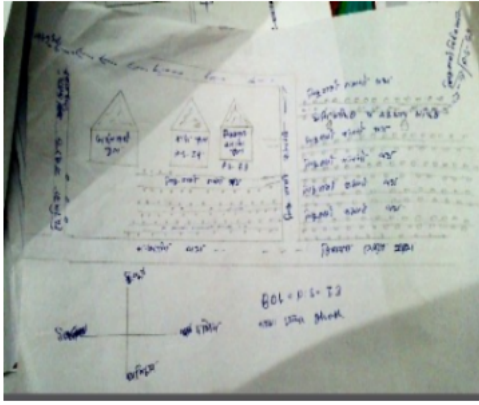

ভোটাৰ তালিকা 2026 S03 অসম

বিধানসভা সমষ্টিৰ নম্বৰ, নাম আৰু সংৰক্ষণৰ স্থিতি : 102 - তিতাবৰ (সাধাৰণ)		খণ্ড নং : 9			
এই বিধানসভা সমষ্টিত কোন সংসদীয় সমষ্টিৰ অন্তৰ্গত তাৰ নম্বৰ, নাম আৰু সংৰক্ষণ স্থিতি : 14 - যোৰহাট (সাধাৰণ)					
1. সংশোধনৰ বিৱৰণ					
সংশোধনৰ বছৰ	2026	তালিকাৰ চিনাক্তকৰণ			
ভিত্তি তাৰিখ	01-04-2026	বিশেষ সংশোধন, 2026 চনৰ পূৰ্বৰ 2025 চনৰ মূল তালিকাৰ লগত থকা সংযোজন সমূহ একত্ৰিতকৰণ কৰা তালিকা।			
সংশোধনৰ প্ৰকাৰ	বিশেষ সংশোধন 2026				
প্ৰকাশনৰ তাৰিখ	23-03-2026				
2. খণ্ড আৰু ভোটগ্ৰহন কেন্দ্ৰৰ বিৱৰণ					
খণ্ডৰ অন্তৰ্গত এলেকা সমূহৰ নম্বৰ আৰু নাম					
1-1 নং চাওদাং গাওঁ(অংশ)		মূল চহৰ/গাওঁ	:	1 নং চাওদাং গাওঁ	
2-1 নং চাওদাং গাওঁ(অংশ)		ৱাৰ্ড নং	:		
		ডাকঘৰ	:	চিনামৰা	
		পুলিচ থানা	:	যোৰহাট	
		ব্লক	:	যোৰহাট (অংশ-২)	
		ৰাজহ চক্ৰ	:	যোৰহাট পশ্চিম	
		জিলা	:	যোৰহাট	
		পিনকোড	:	785008	
3. ভোটগ্ৰহন কেন্দ্ৰৰ বিৱৰণ					
ভোটগ্ৰহন কেন্দ্ৰৰ নম্বৰ আৰু নাম :		ভোটগ্ৰহন কেন্দ্ৰৰ প্ৰকাৰ (পুৰুষ/মহিলা/সাধাৰণ)		সাধাৰণ	
9 - লিচুবাৰী এম ই স্কুল (পূৱ অংশ)		খণ্ডৰ অন্তৰ্গত সহায়ক ভোটগ্ৰহন কেন্দ্ৰৰ সংখ্যা :		0	
ভোটগ্ৰহন কেন্দ্ৰৰ ঠিকনা :					
লিচুবাৰী এম ই স্কুল, কোঠা নং ১, ১ নং চাওদাং গাওঁ					
4. ভোটাৰৰ সংখ্যা					
আৰম্ভনি ক্ৰমিক নং	শেষ ক্ৰমিক নং	মুঠ ভোটাৰ			
		পুৰুষ	মহিলা	৩য় লিঙ্গ	মুঠ
1	969	395	457	0	852

নিৰ্বাচক পঞ্জীয়ন বিষয়াৰ স্বাক্ষৰ

Nazri Naksha

Google Map View

Polling Station Building Front View

ভোটগ্ৰহন কেন্দ্ৰৰ সন্মুখৰ দৃশ্য

Cad View

Key MAP View

বিধানসভা সমষ্টিৰ নম্বৰ আৰু নাম : 102-তিতাবৰ
অংশৰ নম্বৰ আৰু নাম : 1-1 নং চাওদাং গাঁও(অংশ)