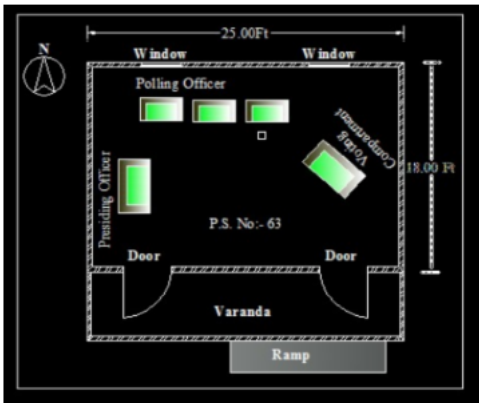

নিৰ্বাচক পঞ্জীয়ন বিষয়াৰ স্বাক্ষৰ

Nazri Naksha

Google Map View

Polling Station Building Front View

ভোটগ্ৰহন কেন্দ্ৰৰ সন্মুখৰ দৃশ্য

Cad View

Key MAP View

বিধানসভা সমষ্টিৰ নম্বৰ আৰু নাম : 102-তিতাবৰ
অংশৰ নম্বৰ আৰু নাম : 1-1 নং চাওদাং গাঁও(অংশ)