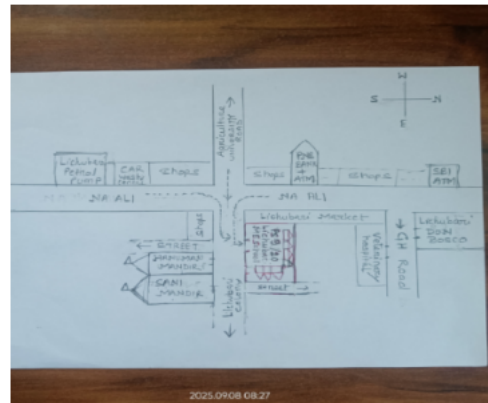

নিৰ্বাচক পঞ্জীয়ন বিষয়াৰ স্বাক্ষৰ

Nazri Naksha

Google Map View

Polling Station Building Front View

ভোটগ্ৰহন কেন্দ্ৰৰ সন্মুখৰ দৃশ্য

Cad View

Key MAP View

বিধানসভা সমষ্টিৰ নম্বৰ আৰু নাম : 102-তিতাবৰ
অংশৰ নম্বৰ আৰু নাম : 1-1 নং চাওদাং গাঁও(অংশ)