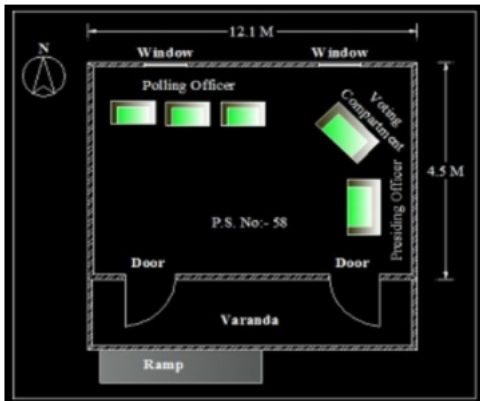

নিৰ্বাচক পঞ্জীয়ন বিষয়াৰ স্বাক্ষৰ

Nazri Naksha

Google Map View

Polling Station Building Front View

ভোটগ্ৰহন কেন্দ্ৰৰ সন্মুখৰ দৃশ্য

Cad View

Key MAP View

1 নাম : নবজ্যোতি বৰা পিতাৰ নাম: লোকনাথ বৰা ঘৰ নং : ১ বয়স : 46 লিঙ্গ : পুৰুষ	CLT5134576 ফটো উপলব্ধ	2 নাম : অনিমা বৰা স্বামীৰ নাম: নবজ্যোতি বৰা ঘৰ নং : ১ বয়স : 44 লিঙ্গ : মহিলা	CLT5134587 ফটো উপলব্ধ	3 নাম : ধ্ৰুৱজ্যোতি বৰা পিতাৰ নাম: লোকনাথ বৰা ঘৰ নং : ১ বয়স : 42 লিঙ্গ : পুৰুষ	CLT5134598 ফটো উপলব্ধ
4 নাম : মাধবী বৰা স্বামীৰ নাম: ধ্ৰুৱজ্যোতি বৰা ঘৰ নং : ১ বয়স : 38 লিঙ্গ : মহিলা	CLT5134601 ফটো উপলব্ধ	5 নাম : কৌশিক বৰা পিতাৰ নাম: ধ্ৰুৱজ্যোতি বৰা ঘৰ নং : 1 বয়স : 20 লিঙ্গ : পুৰুষ	VIV0071522 ফটো উপলব্ধ	6 নাম : টেপুৰাম বৰা পিতাৰ নাম: বঙাই বৰা ঘৰ নং : 1ক বয়স : 64 লিঙ্গ : পুৰুষ	CLT0000125 ফটো উপলব্ধ
7 নাম : বীনা বৰা স্বামীৰ নাম: টেপুৰাম বৰা ঘৰ নং : ১ক বয়স : 60 লিঙ্গ : মহিলা	CLT0000158 ফটো উপলব্ধ	S 8 নাম : ডুপ্পী বৰা পিতাৰ নাম: টেপুৰাম বৰা ঘৰ নং : ১ক বয়স : 80 লিঙ্গ : মহিলা	CLT0000638 ফটো উপলব্ধ	S 9 নাম : ডিম্পি বড়া পিতাৰ নাম: টেপুৰাম বৰা ঘৰ নং : ১ক বয়স : 27 লিঙ্গ : মহিলা	CLT0327098 ফটো উপলব্ধ
10 নাম : অঞ্জলী বৰা স্বামীৰ নাম: পূৰ্ণ বৰা ঘৰ নং : ২ বয়স : 55 লিঙ্গ : মহিলা	CLT5134645 ফটো উপলব্ধ	11 নাম : বিতপন বৰা পিতাৰ নাম: পূৰ্ণ বৰা ঘৰ নং : ২ বয়স : 35 লিঙ্গ : পুৰুষ	CLT5141582 ফটো উপলব্ধ	12 নাম : বিতপন বৰা পিতাৰ নাম: পূৰ্ণ বৰা ঘৰ নং : ২ বয়স : 33 লিঙ্গ : পুৰুষ	CLT5141571 ফটো উপলব্ধ
13 নাম : পিকু বৰা পিতাৰ নাম: পূৰ্ণ বৰা ঘৰ নং : ২ বয়স : 32 লিঙ্গ : পুৰুষ	CLT5141413 ফটো উপলব্ধ	# 14 নাম : গুদ বৰা পিতাৰ নাম: নৱজ্যোতি বৰা ঘৰ নং : ১ বয়স : 20 লিঙ্গ : পুৰুষ	VIV0086694 ফটো উপলব্ধ	15 নাম : অতুল বৰা পিতাৰ নাম: বোপাৰাম বৰা ঘৰ নং : ৩ বয়স : 65 লিঙ্গ : পুৰুষ	CLT5134656 ফটো উপলব্ধ
16 নাম : মঞ্জিত বৰা পিতাৰ নাম: অতুল বৰা ঘৰ নং : ৩ বয়স : 33 লিঙ্গ : পুৰুষ	CLT5141015 ফটো উপলব্ধ	17 নাম : ৰিজু বৰা স্বামীৰ নাম: মঞ্জিত বৰা ঘৰ নং : ৩ বয়স : 33 লিঙ্গ : মহিলা	CLT5141059 ফটো উপলব্ধ	18 নাম : অজীত বৰা পিতাৰ নাম: বোপাৰাম বৰা ঘৰ নং : ৪ বয়স : 55 লিঙ্গ : পুৰুষ	CLT5134678 ফটো উপলব্ধ
19 নাম : বান বৰা স্বামীৰ নাম: অজিত বৰা ঘৰ নং : ৪ বয়স : 50 লিঙ্গ : মহিলা	CLT5134689 ফটো উপলব্ধ	20 নাম : উৰ্মিলা বৰুৱা স্বামীৰ নাম: কৌশেশ্বৰ বৰুৱা ঘৰ নং : ৫ বয়স : 70 লিঙ্গ : মহিলা	CLT5134703 ফটো উপলব্ধ	21 নাম : দিগন্ত বৰুৱা পিতাৰ নাম: কৌশেশ্বৰ বৰুৱা ঘৰ নং : ৫ বয়স : 46 লিঙ্গ : পুৰুষ	CLT5134714 ফটো উপলব্ধ
22 নাম : ববী বৰুৱা স্বামীৰ নাম: দিগন্ত বৰুৱা ঘৰ নং : ৫ বয়স : 42 লিঙ্গ : মহিলা	CLT5134725 ফটো উপলব্ধ	23 নাম : লীলাধৰ বৰা পিতাৰ নাম: কৃষ্ণৰাম বৰা ঘৰ নং : ৫ক বয়স : 54 লিঙ্গ : পুৰুষ	CLT5140885 ফটো উপলব্ধ	24 নাম : স্বনালী বৰা স্বামীৰ নাম: লীলাধৰ বৰা ঘৰ নং : ৫ক বয়স : 52 লিঙ্গ : মহিলা	CLT5140896 ফটো উপলব্ধ
25 নাম : শুভ্ৰপ্ৰকাশ বৰা পিতাৰ নাম: লীলাধৰ বৰা ঘৰ নং : ৫ক বয়স : 30 লিঙ্গ : পুৰুষ	CLT5141695 ফটো উপলব্ধ	26 নাম : তৰু বৰুৱা স্বামীৰ নাম: শিবপ্ৰসাদ বৰুৱা ঘৰ নং : ৬ বয়স : 65 লিঙ্গ : মহিলা	CLT5134747 ফটো উপলব্ধ	27 নাম : ৰাজু বৰুৱা পিতাৰ নাম: শিবপ্ৰসাদ বৰুৱা ঘৰ নং : ৬ বয়স : 40 লিঙ্গ : পুৰুষ	CLT5134758 ফটো উপলব্ধ
28 নাম : বন্দনা বৰুৱা স্বামীৰ নাম: ৰাজু বৰুৱা ঘৰ নং : ৬ বয়স : 39 লিঙ্গ : মহিলা	CLT0310276 ফটো উপলব্ধ	29 নাম : ৰণজিত ৰাজখোৱা পিতাৰ নাম: নন্দেশ্বৰ ৰাজখোৱা ঘৰ নং : ৭ বয়স : 48 লিঙ্গ : পুৰুষ	CLT5134781 ফটো উপলব্ধ	30 নাম : মীনাক্ষী ৰাজখোৱা স্বামীৰ নাম: ৰঞ্জিত ৰাজখোৱা ঘৰ নং : ৭ বয়স : 41 লিঙ্গ : মহিলা	CLT5140910 ফটো উপলব্ধ