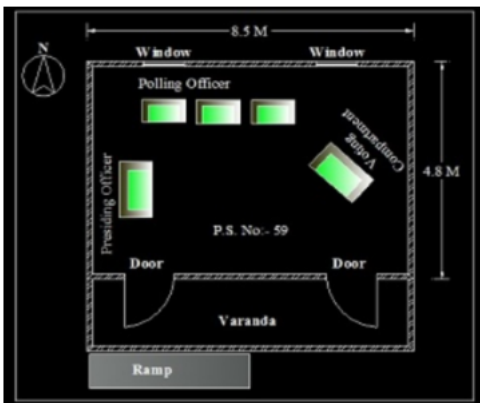

নিৰ্বাচক পঞ্জীয়ন বিষয়াৰ স্বাক্ষৰ

Nazri Naksha

Google Map View

Polling Station Building Front View

ভোটগ্ৰহন কেন্দ্ৰৰ সন্মুখৰ দৃশ্য

Cad View

Key MAP View

1 নাম : জামিলা বেগম স্বামীৰ নাম : জফৰে আলম ঘৰ নং : 00 বয়স : 37 লিঙ্গ : মহিলা	CLT0560664 ফটো উপলব্ধ	2 নাম : দীনেশ মিৰ্ধা পিতাৰ নাম : তৰুন মিৰ্ধা ঘৰ নং : 00 বয়স : 33 লিঙ্গ : পুৰুষ	VIV0143065 ফটো উপলব্ধ	3 নাম : পৰিসূতা শইকীয়া পিতাৰ নাম : হেমকান্ত শইকীয়া ঘৰ নং : 00 বয়স : 26 লিঙ্গ : মহিলা	CLT0369074 ফটো উপলব্ধ
4 নাম : পূজা শইকীয়া স্বামীৰ নাম : পাপু শইকীয়া ঘৰ নং : 00 বয়স : 22 লিঙ্গ : মহিলা	VIV0064360 ফটো উপলব্ধ	5 নাম : ভক্ত দাস পিতাৰ নাম : ৰাজিব দাস ঘৰ নং : 001 বয়স : 23 লিঙ্গ : পুৰুষ	CLT0576884 ফটো উপলব্ধ	6 নাম : যোগেন বৰা পিতাৰ নাম : ৰোশেশ্বৰ বৰা ঘৰ নং : 2 বয়স : 59 লিঙ্গ : পুৰুষ	CLT5234593 ফটো উপলব্ধ
7 নাম : দিপালী বৰা স্বামীৰ নাম : যোগেন বৰা ঘৰ নং : 2 বয়স : 45 লিঙ্গ : মহিলা	CLT5234606 ফটো উপলব্ধ	8 নাম : নৱদ্বিপ বড়া পিতাৰ নাম : যোগেন বড়া ঘৰ নং : 2 বয়স : 26 লিঙ্গ : পুৰুষ	CLT0191411 ফটো উপলব্ধ	9 নাম : গায়ত্ৰী বৰা মাতৃৰ নাম : কল্পনা বৰা ঘৰ নং : 2 কু বয়স : 22 লিঙ্গ : মহিলা	VIV0068585 ফটো উপলব্ধ
10 নাম : নন্দ বৰা পিতাৰ নাম : ৰোশেশ্বৰ বৰা ঘৰ নং : 2খ বয়স : 50 লিঙ্গ : পুৰুষ	CLT5234651 ফটো উপলব্ধ	11 নাম : মল্লিকা বৰা স্বামীৰ নাম : নন্দ বৰা ঘৰ নং : 2ঘ বয়স : 48 লিঙ্গ : মহিলা	CLT5234662 ফটো উপলব্ধ	12 নাম : কল্পনা বৰা স্বামীৰ নাম : নবীন বৰা ঘৰ নং : 2কু বয়স : 46 লিঙ্গ : মহিলা	CLT5234617 ফটো উপলব্ধ
13 নাম : অজিত বৰা পিতাৰ নাম : ৰোশেশ্বৰ বৰা ঘৰ নং : 2খ বয়স : 46 লিঙ্গ : পুৰুষ	CLT5234628 ফটো উপলব্ধ	14 নাম : দিবজ্যোতি বৰা স্বামীৰ নাম : অজিত বৰা ঘৰ নং : 2খ বয়স : 41 লিঙ্গ : মহিলা	CLT5234639 ফটো উপলব্ধ	15 নাম : আনন্দ বৰা পিতাৰ নাম : কণ্ঠিৰাম বৰা ঘৰ নং : 3 বয়স : 70 লিঙ্গ : পুৰুষ	CLT5234673 ফটো উপলব্ধ
16 নাম : ৰতেশ্বৰী বৰা স্বামীৰ নাম : আনন্দ বৰা ঘৰ নং : 3 বয়স : 65 লিঙ্গ : মহিলা	CLT5234684 ফটো উপলব্ধ	17 নাম : মানিকী বৰা স্বামীৰ নাম : সোমেশ্বৰ বৰা ঘৰ নং : 3 বয়স : 62 লিঙ্গ : মহিলা	CLT5234731 ফটো উপলব্ধ	18 নাম : জিতেন বৰা পিতাৰ নাম : আনন্দ বৰা ঘৰ নং : 3 বয়স : 47 লিঙ্গ : পুৰুষ	CLT5234695 ফটো উপলব্ধ
19 নাম : ৰানমণি কছাৰী বড়া স্বামীৰ নাম : প্ৰশান্ত বৰা ঘৰ নং : 3 বয়স : 47 লিঙ্গ : মহিলা	CLT0115147 ফটো উপলব্ধ	20 নাম : প্ৰসান্ত বৰা পিতাৰ নাম : আনন্দ বৰা ঘৰ নং : 3 বয়স : 45 লিঙ্গ : পুৰুষ	CLT5234708 ফটো উপলব্ধ	21 নাম : ৰঞ্জিত বৰা পিতাৰ নাম : আনন্দ বৰা ঘৰ নং : 3 বয়স : 43 লিঙ্গ : পুৰুষ	CLT5234719 ফটো উপলব্ধ
22 নাম : পদ্মা বৰা স্বামীৰ নাম : জিতেন বৰা ঘৰ নং : 3 বয়স : 39 লিঙ্গ : মহিলা	CLT1579517 ফটো উপলব্ধ	23 নাম : চিত্ৰা বৰা স্বামীৰ নাম : ৰণজিত বৰা ঘৰ নং : 3 বয়স : 38 লিঙ্গ : মহিলা	CLT1579493 ফটো উপলব্ধ	24 নাম : মন্তু বৰা পিতাৰ নাম : আনন্দ বৰা ঘৰ নং : 3 বয়স : 36 লিঙ্গ : পুৰুষ	CLT1579664 ফটো উপলব্ধ
25 নাম : দেৱজিত বৰা পিতাৰ নাম : সোমেশ্বৰ বৰা ঘৰ নং : 3 বয়স : 30 লিঙ্গ : পুৰুষ	CLT0290569 ফটো উপলব্ধ	E 26 নাম : চেনেহী শইকীয়া স্বামীৰ নাম : টংকেশ্বৰ শইকীয়া ঘৰ নং : 8 বয়স : 67 লিঙ্গ : মহিলা	CLT5234753 ফটো উপলব্ধ	27 নাম : মিনাক্ষী শইকীয়া স্বামীৰ নাম : ডম্বু শইকীয়া ঘৰ নং : 8 বয়স : 52 লিঙ্গ : মহিলা	CLT5234797 ফটো উপলব্ধ
28 নাম : ৰাতুল শইকীয়া পিতাৰ নাম : টংকেশ্বৰ শইকীয়া ঘৰ নং : 8 বয়স : 43 লিঙ্গ : পুৰুষ	CLT5234775 ফটো উপলব্ধ	29 নাম : ৰীতা শইকীয়া স্বামীৰ নাম : ৰাতুল শইকীয়া ঘৰ নং : 8 বয়স : 33 লিঙ্গ : মহিলা	CLT0107805 ফটো উপলব্ধ	30 নাম : ৰমেশ বৰা পিতাৰ নাম : ভোগেশ্বৰ বৰা ঘৰ নং : 5 বয়স : 62 লিঙ্গ : পুৰুষ	CLT5234811 ফটো উপলব্ধ