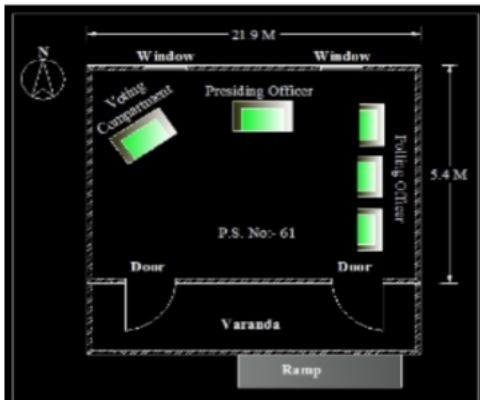

নিৰ্বাচক পঞ্জীয়ন বিষয়াৰ স্বাক্ষৰ

Nazri Naksha

Google Map View

Polling Station Building Front View

ভোটগ্ৰহন কেন্দ্ৰৰ সন্মুখৰ দৃশ্য

Cad View

Key MAP View

| | | | | | |
|---|--------------------------|---|--------------------------|--|--------------------------|
| 1 নাম : চম্পা কুৰ্মী স্বামীৰ নাম: অনন্ত কুৰ্মী ঘৰ নং : 0 বয়স : 24 লিঙ্গ : মহিলা | CLT6884878 ফটো উপলব্ধ | 2 নাম : বসন্তী কুৰ্মী স্বামীৰ নাম: সোন কুৰ্মী ঘৰ নং : 4 বয়স : 30 লিঙ্গ : মহিলা | CLT0385872 ফটো উপলব্ধ | 3 নাম : বমেন কুৰ্মী পিতাৰ নাম: বীমা কুৰ্মী ঘৰ নং : 9 বয়স : 32 লিঙ্গ : পুৰুষ | VIV0117002 ফটো উপলব্ধ |
| 4 নাম : সবিতী কুৰ্মী মাতৃৰ নাম: বিনা কুৰ্মী ঘৰ নং : 11 বয়স : 30 লিঙ্গ : মহিলা | CLT0309005 ফটো উপলব্ধ | 5 নাম : বহাগী কুৰ্মী স্বামীৰ নাম: ৰঞ্জিত কুৰ্মী ঘৰ নং : 11 বয়স : 24 লিঙ্গ : মহিলা | CLT0445114 ফটো উপলব্ধ | 6 নাম : পুৰন কুৰ্মী মাতৃৰ নাম: বৈসাগী কুৰ্মী ঘৰ নং : 12 বয়স : 33 লিঙ্গ : পুৰুষ | CLT0442129 ফটো উপলব্ধ |
| 7 নাম : দীপানজলী কুৰ্মী স্বামীৰ নাম: ৰাজীৱ কুৰ্মী ঘৰ নং : 12 বয়স : 31 লিঙ্গ : মহিলা | CLT0309013 ফটো উপলব্ধ | 8 নাম : বমেন কুৰ্মী মাতৃৰ নাম: প্ৰমিলা কুৰ্মী ঘৰ নং : 12 বয়স : 29 লিঙ্গ : মহিলা | CLT0389122 ফটো উপলব্ধ | 9 নাম : বিনা কুৰ্মী স্বামীৰ নাম: বমেন কুৰ্মী ঘৰ নং : 14 বয়স : 39 লিঙ্গ : মহিলা | CLT0309021 ফটো উপলব্ধ |
| 10 নাম : চম্পী কুৰ্মী মাতৃৰ নাম: পুতলী কুৰ্মী ঘৰ নং : 14 বয়স : 38 লিঙ্গ : মহিলা | CLT0387191 ফটো উপলব্ধ | 11 নাম : পদমী কুৰ্মী স্বামীৰ নাম: ৰঞ্জিত কুৰ্মী ঘৰ নং : 15 বয়স : 31 লিঙ্গ : মহিলা | CLT0309054 ফটো উপলব্ধ | 12 নাম : ৰূপালি কুৰ্মী মাতৃৰ নাম: প্ৰমিলা কুৰ্মী ঘৰ নং : 15 বয়স : 30 লিঙ্গ : মহিলা | CLT0387563 ফটো উপলব্ধ |
| 13 নাম : পমিলা কুৰ্মী স্বামীৰ নাম: ৰম্ভ কুৰ্মী ঘৰ নং : 17 বয়স : 36 লিঙ্গ : মহিলা | CLT0389171 ফটো উপলব্ধ | 14 নাম : মাধবী ফুকন স্বামীৰ নাম: বকুল বৰা ঘৰ নং : 18 বয়স : 29 লিঙ্গ : মহিলা | CLT0306522 ফটো উপলব্ধ | 15 নাম : অৰ্জুন কুৰ্মী মাতৃৰ নাম: ৰিতিমণী কুৰ্মী ঘৰ নং : 19 বয়স : 29 লিঙ্গ : পুৰুষ | CLT1133628 ফটো উপলব্ধ |
| R 16 নাম : বলোৰাম কুৰ্মী অন্যান্য: পম্প কুৰ্মী ঘৰ নং : 22 বয়স : 30 লিঙ্গ : পুৰুষ | CLT0590349 ফটো উপলব্ধ | 17 নাম : বিপল কুৰ্মী মাতৃৰ নাম: পবন কুৰ্মী ঘৰ নং : 22 বয়স : 28 লিঙ্গ : পুৰুষ | CLT0553172 ফটো উপলব্ধ | # 18 নাম : মৌচুমী ভূঞা মাতৃৰ নাম: চিন্তামণী ভূঞা ঘৰ নং : 22 বয়স : 23 লিঙ্গ : মহিলা | CLT0552877 ফটো উপলব্ধ |
| 19 নাম : মঙলী কুৰ্মী স্বামীৰ নাম: সঞ্জীৱ কুৰ্মী ঘৰ নং : 023 বয়স : 29 লিঙ্গ : মহিলা | CLT6859730 ফটো উপলব্ধ | 20 নাম : মনোজ কুৰ্মী পিতাৰ নাম: গিৰিশ কুৰ্মী ঘৰ নং : 23 বয়স : 26 লিঙ্গ : পুৰুষ | CLT0400986 ফটো উপলব্ধ | 21 নাম : ৰীণা ভূঞা স্বামীৰ নাম: অজিত ভূঞা ঘৰ নং : 24 বয়স : 27 লিঙ্গ : মহিলা | CLT0406165 ফটো উপলব্ধ |
| 22 নাম : টুটুমণি কুৰ্মী স্বামীৰ নাম: বৃহ কুৰ্মী ঘৰ নং : 25 বয়স : 31 লিঙ্গ : মহিলা | CLT0404962 ফটো উপলব্ধ | 23 নাম : অনিমা কুৰ্মী পিতাৰ নাম: দেবেশ্বৰ কুৰ্মী ঘৰ নং : 25 বয়স : 27 লিঙ্গ : মহিলা | CLT0400127 ফটো উপলব্ধ | 24 নাম : পেপু কুৰ্মী মাতৃৰ নাম: বিবিতা কুৰ্মী ঘৰ নং : 26 বয়স : 27 লিঙ্গ : পুৰুষ | CLT1133842 ফটো উপলব্ধ |
| 25 নাম : বিষ্ণু কুৰ্মী পিতাৰ নাম: লক্ষেশ্বৰ কুৰ্মী ঘৰ নং : 29 বয়স : 28 লিঙ্গ : পুৰুষ | CLT0436022 ফটো উপলব্ধ | 26 নাম : ৰশ্মি ৰেখা বৰা পিতাৰ নাম: টংকেশ্বৰ বৰা ঘৰ নং : 31 বয়স : 23 লিঙ্গ : মহিলা | CLT0402602 ফটো উপলব্ধ | 27 নাম : গিতা কুৰ্মী পিতাৰ নাম: নন্দ কুৰ্মী ঘৰ নং : 32 বয়স : 40 লিঙ্গ : মহিলা | CLT1122720 ফটো উপলব্ধ |
| 28 নাম : পূৰ্ণিমা গঞ্জো পিতাৰ নাম: শিব গঞ্জো ঘৰ নং : 34 বয়স : 26 লিঙ্গ : পুৰুষ | CLT0400903 ফটো উপলব্ধ | 29 নাম : ৰিমা কুৰ্মী মাতৃৰ নাম: বিবিতা কুৰ্মী ঘৰ নং : 34 বয়স : 22 লিঙ্গ : মহিলা | CLT1133644 ফটো উপলব্ধ | 30 নাম : সুমিলা কুৰ্মী স্বামীৰ নাম: লক্ষীকান্ত কুৰ্মী ঘৰ নং : 36 বয়স : 28 লিঙ্গ : মহিলা | CLT0400689 ফটো উপলব্ধ |