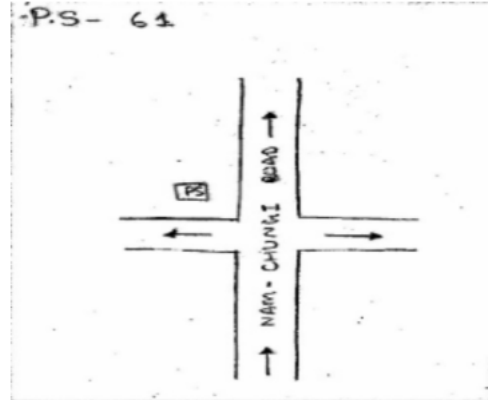

নিৰ্বাচক পঞ্জীয়ন বিষয়াৰ স্বাক্ষৰ

Nazri Naksha

Google Map View

Polling Station Building Front View

ভোটগ্ৰহন কেন্দ্ৰৰ সন্মুখৰ দৃশ্য

Cad View

Key MAP View

| | | | | | |
|---|--------------------------|---|--------------------------|--|--------------------------|
| 1 নাম : চম্পা কুৰ্মী স্বামীৰ নাম: অনন্ত কুৰ্মী ঘৰ নং : 0 বয়স : 24 লিঙ্গ : মহিলা | CLT6884878 ফটো উপলব্ধ | 2 নাম : বসন্তী কুৰ্মী স্বামীৰ নাম: সোন কুৰ্মী ঘৰ নং : 4 বয়স : 30 লিঙ্গ : মহিলা | CLT0385872 ফটো উপলব্ধ | 3 নাম : বমেন কুৰ্মী পিতাৰ নাম: বীমা কুৰ্মী ঘৰ নং : 9 বয়স : 32 লিঙ্গ : পুৰুষ | VIV0117002 ফটো উপলব্ধ |
| 4 নাম : সবিতী কুৰ্মী মাতৃৰ নাম: বিনা কুৰ্মী ঘৰ নং : 11 বয়স : 30 লিঙ্গ : মহিলা | CLT0309005 ফটো উপলব্ধ | 5 নাম : বহাগী কুৰ্মী স্বামীৰ নাম: ৰঞ্জিত কুৰ্মী ঘৰ নং : 11 বয়স : 24 লিঙ্গ : মহিলা | CLT0445114 ফটো উপলব্ধ | 6 নাম : পুৰন কুৰ্মী মাতৃৰ নাম: বৈসাগী কুৰ্মী ঘৰ নং : 12 বয়স : 33 লিঙ্গ : পুৰুষ | CLT0442129 ফটো উপলব্ধ |
| 7 নাম : দীপানজলী কুৰ্মী স্বামীৰ নাম: ৰাজীৱ কুৰ্মী ঘৰ নং : 12 বয়স : 31 লিঙ্গ : মহিলা | CLT0309013 ফটো উপলব্ধ | 8 নাম : বমেন কুৰ্মী মাতৃৰ নাম: প্ৰমিলা কুৰ্মী ঘৰ নং : 12 বয়স : 29 লিঙ্গ : মহিলা | CLT0389122 ফটো উপলব্ধ | 9 নাম : বিনা কুৰ্মী স্বামীৰ নাম: বমেন কুৰ্মী ঘৰ নং : 14 বয়স : 39 লিঙ্গ : মহিলা | CLT0309021 ফটো উপলব্ধ |
| 10 নাম : চম্পী কুৰ্মী মাতৃৰ নাম: পুতলী কুৰ্মী ঘৰ নং : 14 বয়স : 38 লিঙ্গ : মহিলা | CLT0387191 ফটো উপলব্ধ | 11 নাম : পদমী কুৰ্মী স্বামীৰ নাম: ৰঞ্জিত কুৰ্মী ঘৰ নং : 15 বয়স : 31 লিঙ্গ : মহিলা | CLT0309054 ফটো উপলব্ধ | 12 নাম : ৰূপালি কুৰ্মী মাতৃৰ নাম: প্ৰমিলা কুৰ্মী ঘৰ নং : 15 বয়স : 30 লিঙ্গ : মহিলা | CLT0387563 ফটো উপলব্ধ |
| 13 নাম : পমিলা কুৰ্মী স্বামীৰ নাম: ৰম্ভ কুৰ্মী ঘৰ নং : 17 বয়স : 36 লিঙ্গ : মহিলা | CLT0389171 ফটো উপলব্ধ | 14 নাম : মাধবী ফুকন স্বামীৰ নাম: বকুল বৰা ঘৰ নং : 18 বয়স : 29 লিঙ্গ : মহিলা | CLT0306522 ফটো উপলব্ধ | 15 নাম : অৰ্জুন কুৰ্মী মাতৃৰ নাম: ৰিতিমণী কুৰ্মী ঘৰ নং : 19 বয়স : 29 লিঙ্গ : পুৰুষ | CLT1133628 ফটো উপলব্ধ |
| R 16 নাম : বলোৰাম কুৰ্মী অন্যান্য: পম্প কুৰ্মী ঘৰ নং : 22 বয়স : 30 লিঙ্গ : পুৰুষ | CLT0590349 ফটো উপলব্ধ | 17 নাম : বিপল কুৰ্মী মাতৃৰ নাম: পবন কুৰ্মী ঘৰ নং : 22 বয়স : 28 লিঙ্গ : পুৰুষ | CLT0553172 ফটো উপলব্ধ | # 18 নাম : মৌচুমী ভূঞা মাতৃৰ নাম: চিন্তামণী ভূঞা ঘৰ নং : 22 বয়স : 23 লিঙ্গ : মহিলা | CLT0552877 ফটো উপলব্ধ |
| 19 নাম : মঙলী কুৰ্মী স্বামীৰ নাম: সঞ্জীৱ কুৰ্মী ঘৰ নং : 023 বয়স : 29 লিঙ্গ : মহিলা | CLT6859730 ফটো উপলব্ধ | 20 নাম : মনোজ কুৰ্মী পিতাৰ নাম: গিৰিশ কুৰ্মী ঘৰ নং : 23 বয়স : 26 লিঙ্গ : পুৰুষ | CLT0400986 ফটো উপলব্ধ | 21 নাম : ৰীণা ভূঞা স্বামীৰ নাম: অজিত ভূঞা ঘৰ নং : 24 বয়স : 27 লিঙ্গ : মহিলা | CLT0406165 ফটো উপলব্ধ |
| 22 নাম : টুটুমণি কুৰ্মী স্বামীৰ নাম: বৃহ কুৰ্মী ঘৰ নং : 25 বয়স : 31 লিঙ্গ : মহিলা | CLT0404962 ফটো উপলব্ধ | 23 নাম : অনিমা কুৰ্মী পিতাৰ নাম: দেবেশ্বৰ কুৰ্মী ঘৰ নং : 25 বয়স : 27 লিঙ্গ : মহিলা | CLT0400127 ফটো উপলব্ধ | 24 নাম : পেপু কুৰ্মী মাতৃৰ নাম: বিবিতা কুৰ্মী ঘৰ নং : 26 বয়স : 27 লিঙ্গ : পুৰুষ | CLT1133842 ফটো উপলব্ধ |
| 25 নাম : বিষ্ণু কুৰ্মী পিতাৰ নাম: লক্ষেশ্বৰ কুৰ্মী ঘৰ নং : 29 বয়স : 28 লিঙ্গ : পুৰুষ | CLT0436022 ফটো উপলব্ধ | 26 নাম : ৰশ্মি ৰেখা বৰা পিতাৰ নাম: টংকেশ্বৰ বৰা ঘৰ নং : 31 বয়স : 23 লিঙ্গ : মহিলা | CLT0402602 ফটো উপলব্ধ | 27 নাম : গিতা কুৰ্মী পিতাৰ নাম: নন্দ কুৰ্মী ঘৰ নং : 32 বয়স : 40 লিঙ্গ : মহিলা | CLT1122720 ফটো উপলব্ধ |
| 28 নাম : পূৰ্ণিমা গঞ্জো পিতাৰ নাম: শিব গঞ্জো ঘৰ নং : 34 বয়স : 26 লিঙ্গ : পুৰুষ | CLT0400903 ফটো উপলব্ধ | 29 নাম : ৰিমা কুৰ্মী মাতৃৰ নাম: বিবিতা কুৰ্মী ঘৰ নং : 34 বয়স : 22 লিঙ্গ : মহিলা | CLT1133644 ফটো উপলব্ধ | 30 নাম : সুমিলা কুৰ্মী স্বামীৰ নাম: লক্ষীকান্ত কুৰ্মী ঘৰ নং : 36 বয়স : 28 লিঙ্গ : মহিলা | CLT0400689 ফটো উপলব্ধ |