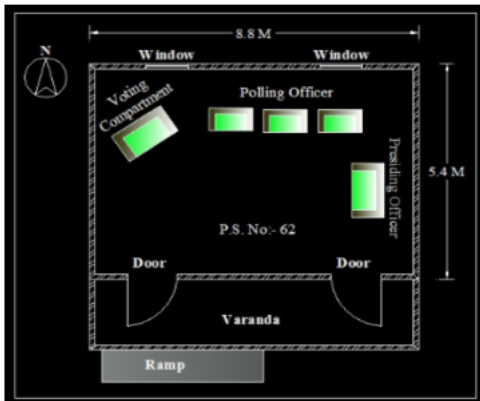

নিৰ্বাচক পঞ্জীয়ন বিষয়াৰ স্বাক্ষৰ

Nazri Naksha

Google Map View

Polling Station Building Front View

ভোটগ্ৰহন কেন্দ্ৰৰ সন্মুখৰ দৃশ্য

Cad View

Key MAP View

1 নাম : বাবাকান্ত পাঠক পিতাৰ নাম: গিৰীশ পাঠক ঘৰ নং : 00 বয়স : 62 লিঙ্গ : পুৰুষ	CLT5440313 ফটো উপলব্ধ	2 নাম : চেনীমাই পাঠক স্বামীৰ নাম: বাবাকান্ত পাঠক ঘৰ নং : 00 বয়স : 58 লিঙ্গ : মহিলা	CLT5440324 ফটো উপলব্ধ	3 নাম : বেদান্ত পাঠক পিতাৰ নাম: বাবাকান্ত পাঠক ঘৰ নং : 00 বয়স : 35 লিঙ্গ : পুৰুষ	CLT5440335 ফটো উপলব্ধ
4 নাম : বিপ্লৱ প্ৰসাদ কুৰ্মী পিতাৰ নাম: ৰাজু কুৰ্মী ঘৰ নং : 00 বয়স : 27 লিঙ্গ : পুৰুষ	CLT0250019 ফটো উপলব্ধ	5 নাম : ভনী ঘাটোৱাৰ পিতাৰ নাম: লাটো ঘাটোৱাৰ ঘৰ নং : 1 বয়স : 54 লিঙ্গ : মহিলা	CLT5434582 ফটো উপলব্ধ	6 নাম : সুনীল ঘাটোৱাৰ পিতাৰ নাম: লাটো ঘাটোৱাৰ ঘৰ নং : 1 বয়স : 46 লিঙ্গ : পুৰুষ	CLT5434593 ফটো উপলব্ধ
7 নাম : ৰঞ্জীতা ঘাটোৱাৰ স্বামীৰ নাম: সুনীল ঘাটোৱাৰ ঘৰ নং : 1 বয়স : 40 লিঙ্গ : মহিলা	CLT5434606 ফটো উপলব্ধ	8 নাম : প্ৰিয়া ঘাটোৱাৰ পিতাৰ নাম: সুনীল ঘাটোৱাৰ ঘৰ নং : 01 বয়স : 21 লিঙ্গ : মহিলা	VIV0106088 ফটো উপলব্ধ	9 নাম : ৰহনি ঘাটোৱাৰ স্বামীৰ নাম: মংৰা ঘাটোৱাৰ ঘৰ নং : 2 বয়স : 87 লিঙ্গ : মহিলা	CLT5434628 ফটো উপলব্ধ
10 নাম : মাফুল ঘাটোৱাৰ স্বামীৰ নাম: মংৰা ঘাটোৱাৰ ঘৰ নং : 2 বয়স : 48 লিঙ্গ : মহিলা	CLT5434640 ফটো উপলব্ধ	11 নাম : ভোগেশ্বৰ ঘাটোৱাৰ পিতাৰ নাম: মংৰা ঘাটোৱাৰ ঘৰ নং : 2 বয়স : 45 লিঙ্গ : পুৰুষ	CLT5434617 ফটো উপলব্ধ	12 নাম : মঞ্জু ঘাটোৱাৰ স্বামীৰ নাম: ভোগেশ্বৰ ঘাটোৱাৰ ঘৰ নং : 2 বয়স : 40 লিঙ্গ : মহিলা	CLT5434639 ফটো উপলব্ধ
13 নাম : দন্দি ঘাটোৱাৰ পিতাৰ নাম: দিনোৱা ঘাটোৱাৰ ঘৰ নং : 3 বয়স : 56 লিঙ্গ : পুৰুষ	CLT5434651 ফটো উপলব্ধ	14 নাম : মইনা ঘাটোৱাৰ স্বামীৰ নাম: দন্দি ঘাটোৱাৰ ঘৰ নং : 3 বয়স : 50 লিঙ্গ : মহিলা	CLT5434662 ফটো উপলব্ধ	15 নাম : দিপু ঘাটোৱাল পিতাৰ নাম: ৰিজু ঘাটোৱাল ঘৰ নং : 3 বয়স : 40 লিঙ্গ : পুৰুষ	VIV0127563 ফটো উপলব্ধ
16 নাম : লক্ষী ঘাটোৱাৰ স্বামীৰ নাম: দিপু ঘাটোৱাৰ ঘৰ নং : 3 বয়স : 34 লিঙ্গ : মহিলা	VIV0127696 ফটো উপলব্ধ	17 নাম : বিজিত ঘাটোৱাৰ পিতাৰ নাম: ডান্দি ঘাটোৱাৰ ঘৰ নং : 3 বয়স : 25 লিঙ্গ : পুৰুষ	CLT0477919 ফটো উপলব্ধ	18 নাম : ৰূপা ঘাটোৱাৰ স্বামীৰ নাম: বিজিত ঘাটোৱাৰ ঘৰ নং : 3 বয়স : 22 লিঙ্গ : মহিলা	VIV0126987 ফটো উপলব্ধ
19 নাম : যশোদা ঘাটোৱাৰ স্বামীৰ নাম: দিনোৱা ঘাটোৱাৰ ঘৰ নং : 8 বয়স : 80 লিঙ্গ : মহিলা	CLT5434684 ফটো উপলব্ধ	20 নাম : ৰাজেন ঘাটোৱাৰ পিতাৰ নাম: দিনোৱা ঘাটোৱাৰ ঘৰ নং : 8 বয়স : 43 লিঙ্গ : পুৰুষ	CLT5434695 ফটো উপলব্ধ	21 নাম : মণি ঘাটোৱাৰ স্বামীৰ নাম: ৰাজেন ঘাটোৱাৰ ঘৰ নং : 8 বয়স : 37 লিঙ্গ : মহিলা	CLT0299677 ফটো উপলব্ধ
22 নাম : অল্পনা ঘাটোৱাৰ স্বামীৰ নাম: জিতেন ঘাটোৱাৰ ঘৰ নং : 4 বয়স : 35 লিঙ্গ : মহিলা	CLT5434797 ফটো উপলব্ধ	23 নাম : বিজয় ঘাটোৱাৰ পিতাৰ নাম: ভোলা ঘাটোৱাৰ ঘৰ নং : 4 বয়স : 26 লিঙ্গ : পুৰুষ	CLT0468900 ফটো উপলব্ধ	24 নাম : মৰমী ঘাটোৱাৰ পিতাৰ নাম: পুণাৰাম ঘাটোৱাৰ ঘৰ নং : 4 বয়স : 25 লিঙ্গ : মহিলা	CLT0469007 ফটো উপলব্ধ
25 নাম : কমল ভূঞা পিতাৰ নাম: মাদল ভূঞা ঘৰ নং : 4 বয়স : 23 লিঙ্গ : পুৰুষ	CLT0519330 ফটো উপলব্ধ	26 নাম : বিমল ঘাটোৱাৰ পিতাৰ নাম: বিহুৱা ঘাটোৱাৰ ঘৰ নং : 4 জি বয়স : 27 লিঙ্গ : পুৰুষ	CLT1147503 ফটো উপলব্ধ	27 নাম : অনেছা ঘাটোৱাৰ স্বামীৰ নাম: বিজয় ঘাটোৱাৰ ঘৰ নং : 4 খ বয়স : 21 লিঙ্গ : মহিলা	CLT6856074 ফটো উপলব্ধ
28 নাম : মামনী ঘাটোৱাৰ স্বামীৰ নাম: বিহুৱা ঘাটোৱাৰ ঘৰ নং : 8 গ বয়স : 60 লিঙ্গ : মহিলা	CLT5434753 ফটো উপলব্ধ	29 নাম : পুনাৰাম ঘাটোৱাৰ পিতাৰ নাম: দিনোৱা ঘাটোৱাৰ ঘৰ নং : 8 ক বয়স : 50 লিঙ্গ : পুৰুষ	CLT5434708 ফটো উপলব্ধ	30 নাম : সবিতা ঘাটোৱাৰ স্বামীৰ নাম: পোনাৰাম ঘাটোৱাৰ ঘৰ নং : 8 ক বয়স : 48 লিঙ্গ : মহিলা	CLT5434719 ফটো উপলব্ধ