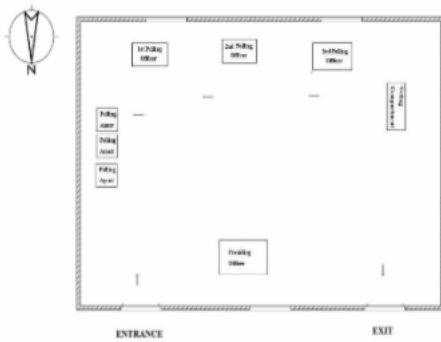

নিৰ্বাচক পঞ্জীয়ন বিষয়াৰ স্বাক্ষৰ

Nazri Naksha

Google Map View

Polling Station Building Front View

ভোটগ্ৰহন কেন্দ্ৰৰ সন্মুখৰ দৃশ্য

Cad View

Key MAP View

বিধানসভা সমষ্টিৰ নম্বৰ আৰু নাম : 103-গোলাঘাট
অংশৰ নম্বৰ আৰু নাম : 1-গোলাঘাট নগৰ ৱাৰ্ড নং ৯ (১ম খণ্ড)