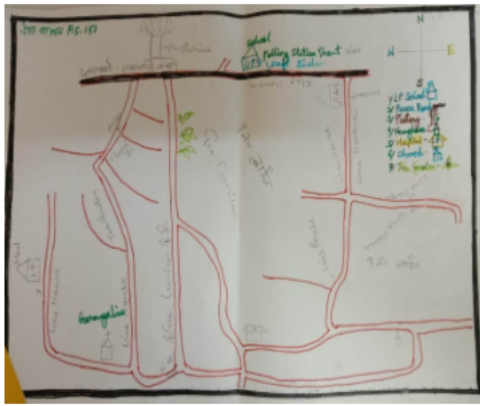

Nazri Naksha