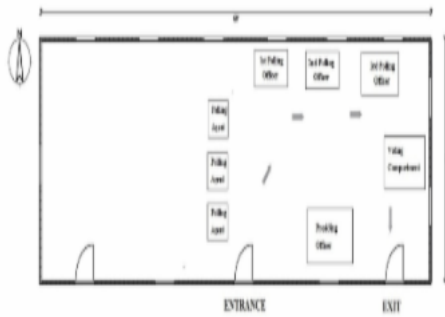

নিৰ্বাচক পঞ্জীয়ন বিষয়াৰ স্বাক্ষৰ

Nazri Naksha

Google Map View

Polling Station Building Front View

ভোটগ্ৰহন কেন্দ্ৰৰ সন্মুখৰ দৃশ্য

Cad View

Key MAP View

1 নাম : বাচিল মিজ পিতাৰ নাম: পাউলুছ মিজ ঘৰ নং : ২ বয়স : 62 লিঙ্গ : পুৰুষ	BVR1164609 ফটো উপলব্ধ	2 নাম : হেলেনা কুংদেপান স্বামীৰ নাম: বাচিল মিজ ঘৰ নং : ২ বয়স : 57 লিঙ্গ : মহিলা	BVR1164610 ফটো উপলব্ধ	3 নাম : বিচা পল্লৱী মিজ পিতাৰ নাম: বাচিল মিজ ঘৰ নং : ২ বয়স : 29 লিঙ্গ : মহিলা	BVR0229047 ফটো উপলব্ধ
# 4 নাম : ফেলিক্স একা পিতাৰ নাম: লৰেন্স একা ঘৰ নং : ৩ বয়স : 57 লিঙ্গ : পুৰুষ	BVR1164621 ফটো উপলব্ধ	5 নাম : লিলি একা স্বামীৰ নাম: ফেলিক্স একা ঘৰ নং : ৩ বয়স : 50 লিঙ্গ : মহিলা	BVR1164632 ফটো উপলব্ধ	6 নাম : জ্ঞান সাগৰ একা পিতাৰ নাম: ফেলিক্স একা ঘৰ নং : ৩ বয়স : 29 লিঙ্গ : পুৰুষ	BVR0261628 ফটো উপলব্ধ
7 নাম : লক্ষন তাঁতী পিতাৰ নাম: যজ্ঞো তাঁতী ঘৰ নং : 8 বয়স : 58 লিঙ্গ : পুৰুষ	BVR1164654 ফটো উপলব্ধ	8 নাম : দীপা তাঁতী স্বামীৰ নাম: লক্ষন তাঁতী ঘৰ নং : 8 বয়স : 48 লিঙ্গ : মহিলা	BVR1164665 ফটো উপলব্ধ	# 9 নাম : আদিত্য কাশ্যপ পিতাৰ নাম: লক্ষন তাঁতী ঘৰ নং : 4 বয়স : 24 লিঙ্গ : পুৰুষ	PEZ0044156 ফটো উপলব্ধ
10 নাম : পলাশ কাশ্যপ পিতাৰ নাম: লক্ষন তাঁতী ঘৰ নং : 4 বয়স : 20 লিঙ্গ : পুৰুষ	PEZ0044305 ফটো উপলব্ধ	11 নাম : কমল তাঁতী পিতাৰ নাম: জুজু তাঁতী ঘৰ নং : ৫ বয়স : 70 লিঙ্গ : পুৰুষ	BVR1164676 ফটো উপলব্ধ	12 নাম : প্ৰমিলা তাঁতী স্বামীৰ নাম: কমল তাঁতী ঘৰ নং : ৫ বয়স : 65 লিঙ্গ : মহিলা	BVR1164687 ফটো উপলব্ধ
13 নাম : যোগেন তাঁতী পিতাৰ নাম: কমল তাঁতী ঘৰ নং : ৫ বয়স : 44 লিঙ্গ : পুৰুষ	BVR1164698 ফটো উপলব্ধ	14 নাম : খগেন তাঁতী পিতাৰ নাম: কমল তাঁতী ঘৰ নং : ৫ বয়স : 39 লিঙ্গ : পুৰুষ	BVR1164712 ফটো উপলব্ধ	15 নাম : অনপমা তাঁতী পিতাৰ নাম: কমল তাঁতী ঘৰ নং : ৫ বয়স : 38 লিঙ্গ : মহিলা	BVR1164723 ফটো উপলব্ধ
16 নাম : মমী তাঁতী স্বামীৰ নাম: যোগেন তাঁতী ঘৰ নং : ৫ বয়স : 30 লিঙ্গ : মহিলা	BVR1172243 ফটো উপলব্ধ	17 নাম : জোনালী মিনজু স্বামীৰ নাম: খগেন তাঁতী ঘৰ নং : 5 (ক) বয়স : 36 লিঙ্গ : মহিলা	PEZ0036293 ফটো উপলব্ধ	18 নাম : উৰ্মিলা তাঁতী স্বামীৰ নাম: মাধব তাঁতী ঘৰ নং : ৬ বয়স : 52 লিঙ্গ : মহিলা	BVR1164756 ফটো উপলব্ধ
19 নাম : দিপেন তাঁতী অন্যান্য: মাধব তাঁতী ঘৰ নং : ৬ বয়স : 37 লিঙ্গ : পুৰুষ	BVR1164767 ফটো উপলব্ধ	20 নাম : বেবতী তাঁতী স্বামীৰ নাম: দিপেন তাঁতী ঘৰ নং : ৬ বয়স : 35 লিঙ্গ : মহিলা	BVR0305169 ফটো উপলব্ধ	21 নাম : উপেন তাঁতী পিতাৰ নাম: মাধব তাঁতী ঘৰ নং : ৬ বয়স : 33 লিঙ্গ : পুৰুষ	BVR1172049 ফটো উপলব্ধ
22 নাম : সাবিত্ৰী বৰাইকু তাঁতী স্বামীৰ নাম: উপেন তাঁতী ঘৰ নং : ৬ বয়স : 29 লিঙ্গ : মহিলা	BVR0220202 ফটো উপলব্ধ	#2 23 নাম : ৰুপেন নাথ পিতাৰ নাম: ৰুপেন তাঁতী ঘৰ নং : ৬ বয়স : 28 লিঙ্গ : পুৰুষ	BVR0306068 ফটো উপলব্ধ	E 24 নাম : দুৰ্গামনি তাঁতী স্বামীৰ নাম: হলদাৰ তাঁতী ঘৰ নং : ৭ বয়স : 60 লিঙ্গ : মহিলা	BVR1164778 ফটো উপলব্ধ
25 নাম : চুনু তাঁতী পিতাৰ নাম: উৰকুলি তাঁতী ঘৰ নং : ৭ বয়স : 39 লিঙ্গ : পুৰুষ	BVR1172050 ফটো উপলব্ধ	26 নাম : মীনা নায়ক স্বামীৰ নাম: জিতেন নায়ক ঘৰ নং : ৭ বয়স : 38 লিঙ্গ : মহিলা	BVR1164790 ফটো উপলব্ধ	27 নাম : পূৰ্ণিমা কুৰ্মী তাঁতী স্বামীৰ নাম: চুনু তাঁতী ঘৰ নং : ৭ বয়স : 34 লিঙ্গ : মহিলা	BVR0481390 ফটো উপলব্ধ
S 28 নাম : পম্পী তাঁতী স্বামীৰ নাম: পোনা তাঁতী ঘৰ নং : ৭ বয়স : 26 লিঙ্গ : মহিলা	BVR0637736 ফটো উপলব্ধ	29 নাম : সাবিত্ৰী তাঁতী স্বামীৰ নাম: বিপুল তাঁতী ঘৰ নং : ৮ বয়স : 50 লিঙ্গ : মহিলা	BVR1164825 ফটো উপলব্ধ	30 নাম : মণ্টু তাঁতী পিতাৰ নাম: খোকা তাঁতী ঘৰ নং : ৮ বয়স : 41 লিঙ্গ : পুৰুষ	BVR1164847 ফটো উপলব্ধ