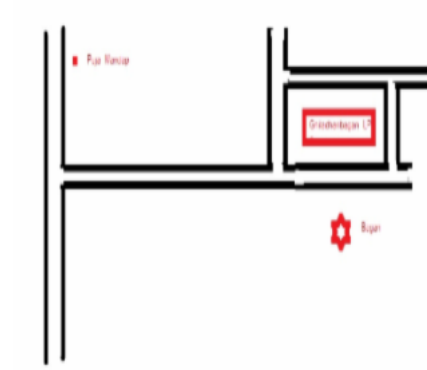

নিৰ্বাচক পঞ্জীয়ন বিষয়াৰ স্বাক্ষৰ

Nazri Naksha

Google Map View

Polling Station Building Front View

ভোটগ্ৰহন কেন্দ্ৰৰ সন্মুখৰ দৃশ্য

Cad View

Key MAP View

1 নাম : খুল নাগবংশী পিতাৰ নাম: বগাই নাগবংশী ঘৰ নং : ১ বয়স : 70 লিঙ্গ : পুৰুষ	BVR8534563 ফটো উপলব্ধ	2 নাম : বাবাই নাগবংশী পিতাৰ নাম: বগাই নাগবংশী ঘৰ নং : ১ বয়স : 40 লিঙ্গ : পুৰুষ	BVR8534609 ফটো উপলব্ধ	3 নাম : অন্জনা দাস স্বামীৰ নাম: নিৰাময় কলিতা ঘৰ নং : ১ বয়স : 34 লিঙ্গ : মহিলা	BVR8539024 ফটো উপলব্ধ
4 নাম : জ্যোতনা নাগবংশী স্বামীৰ নাম: বাবাই নাগবংশী ঘৰ নং : ১ বয়স : 32 লিঙ্গ : মহিলা	BVR0547422 ফটো উপলব্ধ	5 নাম : পৰশুৰাম গিৰি পিতাৰ নাম: চন্দ্ৰলাল গিৰি ঘৰ নং : ১ বয়স : 46 লিঙ্গ : পুৰুষ	BVR0167965 ফটো উপলব্ধ	6 নাম : পৰিত্ৰা গিৰি স্বামীৰ নাম: পৰশুৰাম গিৰি ঘৰ নং : ১ বয়স : 44 লিঙ্গ : মহিলা	BVR0168047 ফটো উপলব্ধ
7 নাম : কিষান মণ্ডল পিতাৰ নাম: বিনোদ মণ্ডল ঘৰ নং : 1ক বয়স : 29 লিঙ্গ : পুৰুষ	PEZ0084566 ফটো উপলব্ধ	8 নাম : নাৰায়ন কলিতা পিতাৰ নাম: হৰেন কলিতা ঘৰ নং : ১ বয়স : 36 লিঙ্গ : পুৰুষ	BVR8534643 ফটো উপলব্ধ	9 নাম : হৰেন কলিতা পিতাৰ নাম: অৰবিন্দ কলিতা ঘৰ নং : ১ বয়স : 75 লিঙ্গ : পুৰুষ	BVR8534621 ফটো উপলব্ধ
10 নাম : ফুলেমাই কলিতা স্বামীৰ নাম: হৰেন কলিতা ঘৰ নং : ১ক বয়স : 70 লিঙ্গ : মহিলা	BVR8534632 ফটো উপলব্ধ	11 নাম : নিৰাময় কলিতা পিতাৰ নাম: হৰেন কলিতা ঘৰ নং : ১ক বয়স : 34 লিঙ্গ : পুৰুষ	BVR8534654 ফটো উপলব্ধ	12 নাম : জলেশ্বৰী নাগবংশী স্বামীৰ নাম: খুল নাগবংশী ঘৰ নং : ২ বয়স : 68 লিঙ্গ : মহিলা	BVR8534665 ফটো উপলব্ধ
13 নাম : বিশ্বজিত নাগবংশী পিতাৰ নাম: খুল নাগবংশী ঘৰ নং : ২ বয়স : 27 লিঙ্গ : পুৰুষ	BVR0473629 ফটো উপলব্ধ	14 নাম : বিংকী মুড়া স্বামীৰ নাম: বিশ্বজিত নাগবংশী ঘৰ নং : ২ বয়স : 22 লিঙ্গ : মহিলা	PEZ0032227 ফটো উপলব্ধ	15 নাম : সংগীতা তাঁতী স্বামীৰ নাম: ভৱেন তাঁতী ঘৰ নং : ৩ বয়স : 23 লিঙ্গ : মহিলা	BVR0620989 ফটো উপলব্ধ
16 নাম : ৰাজা মাৰি পিতাৰ নাম: হৰি মাৰি ঘৰ নং : ৫ বয়স : 48 লিঙ্গ : পুৰুষ	BVR8534676 ফটো উপলব্ধ	17 নাম : জীৱন চন্দ্ৰ নেওগ পিতাৰ নাম: গণেশ চন্দ্ৰ নেওগ ঘৰ নং : ৫ বয়স : 37 লিঙ্গ : পুৰুষ	BVR8539013 ফটো উপলব্ধ	18 নাম : চুমি শইকীয়া মেধী স্বামীৰ নাম: হিমন্ত মেধি ঘৰ নং : ৫ বয়স : 33 লিঙ্গ : মহিলা	BVR8538918 ফটো উপলব্ধ
19 নাম : ৰাতুল বড়ো পিতাৰ নাম: জীৱন বড়ো ঘৰ নং : ৫ বয়স : 33 লিঙ্গ : পুৰুষ	BVR0477125 ফটো উপলব্ধ	20 নাম : বিতুল বড়ো পিতাৰ নাম: জীৱন বড়ো ঘৰ নং : ৫ বয়স : 32 লিঙ্গ : পুৰুষ	BVR0476333 ফটো উপলব্ধ	21 নাম : টুটমনী নেওগ হাজৰিকা স্বামীৰ নাম: ঘন হাজৰিকা ঘৰ নং : ৫ বয়স : 31 লিঙ্গ : মহিলা	BVR8538907 ফটো উপলব্ধ
22 নাম : বেবী বৰা হাজৰিকা স্বামীৰ নাম: মনোৰঞ্জন হাজৰিকা ঘৰ নং : ৫ বয়স : 30 লিঙ্গ : মহিলা	BVR0547463 ফটো উপলব্ধ	23 নাম : মনোৰঞ্জন হাজৰিকা পিতাৰ নাম: গজেন হাজৰিকা ঘৰ নং : ৫ বয়স : 28 লিঙ্গ : পুৰুষ	BVR0235101 ফটো উপলব্ধ	24 নাম : সুমিত্ৰা গগৈ বড়ো স্বামীৰ নাম: বিতুল বড়ো ঘৰ নং : ৫ বয়স : 26 লিঙ্গ : মহিলা	BVR0476689 ফটো উপলব্ধ
S 25 নাম : অনিতা বড়ো পিতাৰ নাম: জীৱন বড়ো ঘৰ নং : ৫ বয়স : 25 লিঙ্গ : মহিলা	BVR0476317 ফটো উপলব্ধ	26 নাম : ভাইটি মাৰি পিতাৰ নাম: ৰাজা মাৰি ঘৰ নং : 5 বয়স : 25 লিঙ্গ : পুৰুষ	PEZ0024364 ফটো উপলব্ধ	#2 27 নাম : ৰাজু মেধি পিতাৰ নাম: নন্দীৰাম মেধি ঘৰ নং : ৫ বয়স : 41 লিঙ্গ : পুৰুষ	BVR8534881 ফটো উপলব্ধ
28 নাম : ৰূপা মাৰি পিতাৰ নাম: অজয় মাৰি ঘৰ নং : ৫ক বয়স : 31 লিঙ্গ : মহিলা	BVR0423038 ফটো উপলব্ধ	29 নাম : অজয় মাৰি পিতাৰ নাম: যোগেন মাৰি ঘৰ নং : ৫ক বয়স : 31 লিঙ্গ : পুৰুষ	BVR0423046 ফটো উপলব্ধ	30 নাম : নিতুমনি হাজৰিকা স্বামীৰ নাম: গজেন হাজৰিকা ঘৰ নং : ৫ক বয়স : 42 লিঙ্গ : মহিলা	BVR8534789 ফটো উপলব্ধ