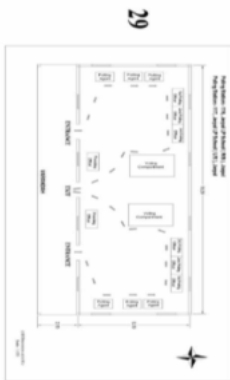

Nazri Naksha

Google Map View

Polling Station Building Front View

ভোটগ্ৰহন কেন্দ্ৰৰ সন্মুখৰ দৃশ্য

Cad View

Key MAP View