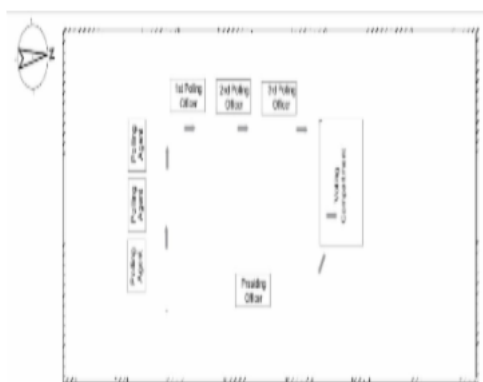

নিৰ্বাচক পঞ্জীয়ন বিষয়াৰ স্বাক্ষৰ

Nazri Naksha

Google Map View

Polling Station Building Front View

ভোটগ্ৰহন কেন্দ্ৰৰ সন্মুখৰ দৃশ্য

Cad View

Key MAP View

|  |                          |  |                          |  |                          |
|--|--------------------------|--|--------------------------|--|--------------------------|
| 1<br>নাম : শিৱানী নায়েক মাজোৱাৰ<br>স্বামীৰ নাম: চাহিল মাজোৱাৰ<br>ঘৰ নং : ১ ক<br>বয়স : 25 লিঙ্গ : মহিলা | BVR1580976<br>ফটো উপলব্ধ | 2<br>নাম : দামোদৰ মাজোৱাৰ<br>পিতাৰ নাম: বিচুবা মাজোৱাৰ<br>ঘৰ নং : ১ ক<br>বয়স : 53 লিঙ্গ : পুৰুষ | BVR1234588<br>ফটো উপলব্ধ | 3<br>নাম : মাই মাজোৱাৰ<br>স্বামীৰ নাম: দামোদৰ মাজোৱাৰ<br>ঘৰ নং : ১ ক<br>বয়স : 49 লিঙ্গ : মহিলা    | BVR1234599<br>ফটো উপলব্ধ |
| 4<br>নাম : ৰেশকা গড়<br>পিতাৰ নাম: দেউৰাম গড়<br>ঘৰ নং : ২<br>বয়স : 77 লিঙ্গ : পুৰুষ                    | BVR1234602<br>ফটো উপলব্ধ | 5<br>নাম : হেম গড়<br>পিতাৰ নাম: ৰেশকা গড়<br>ঘৰ নং : ২<br>বয়স : 50 লিঙ্গ : পুৰুষ               | BVR1234624<br>ফটো উপলব্ধ | 6<br>নাম : বাবু গড়<br>পিতাৰ নাম: ৰেশকা গড়<br>ঘৰ নং : ২<br>বয়স : 48 লিঙ্গ : পুৰুষ                | BVR1234635<br>ফটো উপলব্ধ |
| 7<br>নাম : মীনা গড়<br>স্বামীৰ নাম: বাবু গড়<br>ঘৰ নং : ২<br>বয়স : 34 লিঙ্গ : মহিলা                     | BVR2130101<br>ফটো উপলব্ধ | 8<br>নাম : পল্লৱী গড়<br>স্বামীৰ নাম: হেম গড়<br>ঘৰ নং : ২<br>বয়স : 33 লিঙ্গ : মহিলা            | BVR0215244<br>ফটো উপলব্ধ | 9<br>নাম : জোনালী গড়<br>স্বামীৰ নাম: গুন্দু গড়<br>ঘৰ নং : ৩<br>বয়স : 34 লিঙ্গ : মহিলা           | BVR1241958<br>ফটো উপলব্ধ |
| 10<br>নাম : ওমেল গড়<br>পিতাৰ নাম: নুৰু গড়<br>ঘৰ নং : ৩<br>বয়স : 34 লিঙ্গ : পুৰুষ                      | BVR1242008<br>ফটো উপলব্ধ | 11<br>নাম : অজিত পাতৰ<br>পিতাৰ নাম: দিলিপ পাতৰ<br>ঘৰ নং : 3 গ<br>বয়স : 25 লিঙ্গ : পুৰুষ         | BVR2163228<br>ফটো উপলব্ধ | 12<br>নাম : পূজা পাতৰ<br>স্বামীৰ নাম: অজিত পাতৰ<br>ঘৰ নং : 3 গ<br>বয়স : 22 লিঙ্গ : মহিলা          | BVR2163145<br>ফটো উপলব্ধ |
| 13<br>নাম : দিনা পাতৰ<br>স্বামীৰ নাম: দিনিপ পাতৰ<br>ঘৰ নং : ৩খ<br>বয়স : 48 লিঙ্গ : মহিলা                | BVR1234679<br>ফটো উপলব্ধ | 14<br>নাম : সুবাস তাঁতী<br>পিতাৰ নাম: মাগধা তাঁতী<br>ঘৰ নং : 8<br>বয়স : 55 লিঙ্গ : পুৰুষ        | BVR1234680<br>ফটো উপলব্ধ | 15<br>নাম : চুকী তাঁতী<br>স্বামীৰ নাম: সুবাস তাঁতী<br>ঘৰ নং : 8<br>বয়স : 50 লিঙ্গ : মহিলা         | BVR1234691<br>ফটো উপলব্ধ |
| 16<br>নাম : জিলে তাঁতী<br>পিতাৰ নাম: মাগধা তাঁতী<br>ঘৰ নং : 8<br>বয়স : 50 লিঙ্গ : পুৰুষ                 | BVR1234704<br>ফটো উপলব্ধ | 17<br>নাম : অচিন তাঁতী<br>পিতাৰ নাম: সুভাষ তাঁতী<br>ঘৰ নং : 04<br>বয়স : 31 লিঙ্গ : পুৰুষ        | BVR2207728<br>ফটো উপলব্ধ | 18<br>নাম : আনন্দী কুৰ্মী<br>স্বামীৰ নাম: পৰ্বেশ্বৰ কুৰ্মী<br>ঘৰ নং : ৫<br>বয়স : 49 লিঙ্গ : মহিলা | BVR1234737<br>ফটো উপলব্ধ |
| 19<br>নাম : আবজল আলী<br>পিতাৰ নাম: হাইদৰ আলী<br>ঘৰ নং : 5<br>বয়স : 27 লিঙ্গ : পুৰুষ                     | BVR0347963<br>ফটো উপলব্ধ | 20<br>নাম : বিকি কুৰ্মী<br>পিতাৰ নাম: পৰ্বেশ্বৰ কুৰ্মী<br>ঘৰ নং : 5<br>বয়স : 27 লিঙ্গ : পুৰুষ   | PEZ0106484<br>ফটো উপলব্ধ | 21<br>নাম : জানকী কুৰ্মী<br>স্বামীৰ নাম: ৰামধনী কুৰ্মী<br>ঘৰ নং : ৬<br>বয়স : 80 লিঙ্গ : মহিলা     | BVR1234748<br>ফটো উপলব্ধ |
| 22<br>নাম : লক্ষণ কুৰ্মী<br>পিতাৰ নাম: ৰামধনী কুৰ্মী<br>ঘৰ নং : ৬<br>বয়স : 53 লিঙ্গ : পুৰুষ             | BVR1234759<br>ফটো উপলব্ধ | 23<br>নাম : লক্ষ্মী কুৰ্মী<br>স্বামীৰ নাম: লক্ষণ কুৰ্মী<br>ঘৰ নং : ৬<br>বয়স : 49 লিঙ্গ : মহিলা  | BVR1234760<br>ফটো উপলব্ধ | 24<br>নাম : পায়ল কুৰ্মী<br>স্বামীৰ নাম: বিকি কুৰ্মী<br>ঘৰ নং : ৬ ক<br>বয়স : 25 লিঙ্গ : মহিলা     | BVR0607739<br>ফটো উপলব্ধ |
| 25<br>নাম : বিকি কুৰ্মী<br>পিতাৰ নাম: লক্ষণ কুৰ্মী<br>ঘৰ নং : ৬ ক<br>বয়স : 25 লিঙ্গ : পুৰুষ             | BVR0470005<br>ফটো উপলব্ধ | 26<br>নাম : তৰু কয়া<br>স্বামীৰ নাম: কৰ্ণ কয়া<br>ঘৰ নং : ৭<br>বয়স : 60 লিঙ্গ : মহিলা           | BVR1234793<br>ফটো উপলব্ধ | E 27<br>নাম : শাকতলি কয়া<br>পিতাৰ নাম: বেলা কয়া<br>ঘৰ নং : ৭<br>বয়স : 50 লিঙ্গ : মহিলা          | BVR1234806<br>ফটো উপলব্ধ |
| R 28<br>নাম : বাবলু ৰাজোৱাৰ বাবলু<br>মাতৃৰ নাম: তৰু কয়া<br>ঘৰ নং : ৭<br>বয়স : 32 লিঙ্গ : মহিলা         | BVR1241903<br>ফটো উপলব্ধ | 29<br>নাম : লক্ষ্মী কয়া<br>পিতাৰ নাম: নকুল কয়া<br>ঘৰ নং : 07আ<br>বয়স : 21 লিঙ্গ : মহিলা       | PEZ0084301<br>ফটো উপলব্ধ | 30<br>নাম : মালতী কয়া<br>স্বামীৰ নাম: নকুল কয়া<br>ঘৰ নং : ৭ ক<br>বয়স : 45 লিঙ্গ : মহিলা         | BVR1234839<br>ফটো উপলব্ধ |