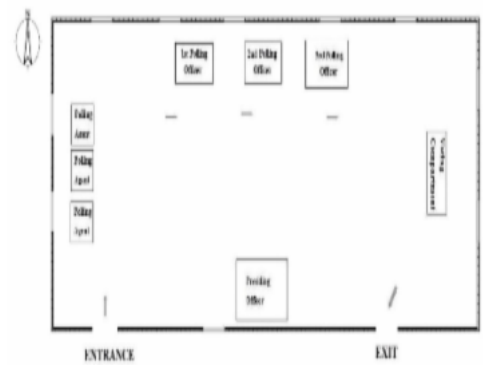

নিৰ্বাচক পঞ্জীয়ন বিষয়াৰ স্বাক্ষৰ

Nazri Naksha

Google Map View

Polling Station Building Front View

ভোটগ্ৰহন কেন্দ্ৰৰ সন্মুখৰ দৃশ্য

Cad View

Key MAP View

1 নাম : বেদব্রত বড়া পিতাৰ নাম: ভূধৰ বড়া ঘৰ নং : 00 বয়স : 57 লিঙ্গ : পুৰুষ	PEZ0121749 ফটো উপলব্ধ	2 নাম : শুভকান্ত হাজৰিকা পিতাৰ নাম: ববিৰাম হাজৰিকা ঘৰ নং : 1 বয়স : 79 লিঙ্গ : পুৰুষ	BVR1024562 ফটো উপলব্ধ	3 নাম : বদন হাজৰিকা পিতাৰ নাম: শুভ কান্ত হাজৰিকা ঘৰ নং : 1 বয়স : 57 লিঙ্গ : পুৰুষ	BVR1024584 ফটো উপলব্ধ
4 নাম : ফুল হাজৰিকা পিতাৰ নাম: শুভ কান্ত হাজৰিকা ঘৰ নং : 1 বয়স : 49 লিঙ্গ : মহিলা	BVR1024608 ফটো উপলব্ধ	5 নাম : বঞ্জ হাজৰিকা স্বামীৰ নাম: বদন হাজৰিকা ঘৰ নং : 1 বয়স : 48 লিঙ্গ : মহিলা	BVR1024595 ফটো উপলব্ধ	6 নাম : প্ৰদীপ হাজৰিকা পিতাৰ নাম: শুভ কান্ত হাজৰিকা ঘৰ নং : 1 বয়স : 47 লিঙ্গ : পুৰুষ	BVR1024619 ফটো উপলব্ধ
7 নাম : বান হাজৰিকা স্বামীৰ নাম: প্ৰদীপ হাজৰিকা ঘৰ নং : 1 বয়স : 46 লিঙ্গ : মহিলা	BVR1024620 ফটো উপলব্ধ	8 নাম : যতীন হাজৰিকা পিতাৰ নাম: বদন হাজৰিকা ঘৰ নং : 1 বয়স : 28 লিঙ্গ : পুৰুষ	BVR0234740 ফটো উপলব্ধ	9 নাম : চিম্পী হাজৰিকা স্বামীৰ নাম: যতীন হাজৰিকা ঘৰ নং : 1 বয়স : 24 লিঙ্গ : মহিলা	BVR1247550 ফটো উপলব্ধ
10 নাম : নিত্যা হাজৰিকা পিতাৰ নাম: জয়ন্ত হাজৰিকা ঘৰ নং : 1 বয়স : 25 লিঙ্গ : পুৰুষ	BVR0604579 ফটো উপলব্ধ	11 নাম : জয়ন্ত হাজৰিকা পিতাৰ নাম: শুভকান্ত হাজৰিকা ঘৰ নং : 1 বয়স : 44 লিঙ্গ : পুৰুষ	BVR1024631 ফটো উপলব্ধ	12 নাম : দীপ্তী হাজৰিকা স্বামীৰ নাম: জয়ন্ত হাজৰিকা ঘৰ নং : 1 বয়স : 43 লিঙ্গ : মহিলা	BVR1024642 ফটো উপলব্ধ
13 নাম : পদমী চুতীয়া অন্যান্য: তহীৰাম হাজৰিকা ঘৰ নং : 3 বয়স : 64 লিঙ্গ : মহিলা	BVR0506279 ফটো উপলব্ধ	14 নাম : ডিম্বেশ্বৰ হাজৰিকা পিতাৰ নাম: তাহীৰাম হাজৰিকা ঘৰ নং : 3 বয়স : 49 লিঙ্গ : পুৰুষ	BVR1024664 ফটো উপলব্ধ	15 নাম : প্ৰমোদ হাজৰিকা পিতাৰ নাম: তাহীৰাম হাজৰিকা ঘৰ নং : 3 বয়স : 45 লিঙ্গ : পুৰুষ	BVR1024675 ফটো উপলব্ধ
16 নাম : চুম্পী চুতীয়া হাজৰিকা স্বামীৰ নাম: প্ৰমোদ হাজৰিকা ঘৰ নং : 3 বয়স : 31 লিঙ্গ : মহিলা	BVR0261537 ফটো উপলব্ধ	17 নাম : মিন্টু হাজৰিকা পিতাৰ নাম: ডিম্বেশ্বৰ হাজৰিকা ঘৰ নং : 3 বয়স : 26 লিঙ্গ : পুৰুষ	PEZ0024711 ফটো উপলব্ধ	18 নাম : বনু হাজৰিকা পিতাৰ নাম: ডিম্বেশ্বৰ হাজৰিকা ঘৰ নং : 3 বয়স : 20 লিঙ্গ : পুৰুষ	PEZ0025825 ফটো উপলব্ধ
19 নাম : নুমল বৰা পিতাৰ নাম: গুনাৰাম বৰা ঘৰ নং : 8 বয়স : 65 লিঙ্গ : পুৰুষ	BVR1024697 ফটো উপলব্ধ	E 20 নাম : প্ৰবীন বৰা পিতাৰ নাম: নুমল বৰা ঘৰ নং : 8 বয়স : 43 লিঙ্গ : পুৰুষ	BVR1024711 ফটো উপলব্ধ	21 নাম : সোমেশ্বৰ বৰা পিতাৰ নাম: নুমল বৰা ঘৰ নং : 8 বয়স : 41 লিঙ্গ : পুৰুষ	BVR1024722 ফটো উপলব্ধ
22 নাম : মনোজ বৰা পিতাৰ নাম: নুমল বৰা ঘৰ নং : 8 বয়স : 39 লিঙ্গ : পুৰুষ	BVR1024733 ফটো উপলব্ধ	23 নাম : অদিতী গুগৈ বৰা স্বামীৰ নাম: প্ৰবীন বৰা ঘৰ নং : 8 বয়স : 38 লিঙ্গ : মহিলা	BVR0098889 ফটো উপলব্ধ	24 নাম : পলি বৰা স্বামীৰ নাম: মনোজ বৰা ঘৰ নং : 8 বয়স : 37 লিঙ্গ : মহিলা	BVR0421958 ফটো উপলব্ধ
25 নাম : সপোনজ্যোতি বৰা পিতাৰ নাম: প্ৰবীন বৰা ঘৰ নং : 8 বয়স : 20 লিঙ্গ : পুৰুষ	PEZ0073254 ফটো উপলব্ধ	26 নাম : হেমদা হাজৰিকা স্বামীৰ নাম: সত্য.নাথ হাজৰিকা ঘৰ নং : 5 বয়স : 75 লিঙ্গ : মহিলা	BVR1024755 ফটো উপলব্ধ	27 নাম : ৰাতুল হাজৰিকা পিতাৰ নাম: সত্য.নাথ হাজৰিকা ঘৰ নং : 5 বয়স : 52 লিঙ্গ : পুৰুষ	BVR1024766 ফটো উপলব্ধ
28 নাম : অনিল হাজৰিকা পিতাৰ নাম: সত্য.নাথ হাজৰিকা ঘৰ নং : 5 বয়স : 49 লিঙ্গ : পুৰুষ	BVR1024788 ফটো উপলব্ধ	29 নাম : ৰীতা হাজৰিকা স্বামীৰ নাম: ৰাতুল হাজৰিকা ঘৰ নং : 5 বয়স : 47 লিঙ্গ : মহিলা	BVR1024777 ফটো উপলব্ধ	30 নাম : ললিত হাজৰিকা পিতাৰ নাম: সত্য.নাথ হাজৰিকা ঘৰ নং : 5 বয়স : 47 লিঙ্গ : পুৰুষ	BVR1024802 ফটো উপলব্ধ