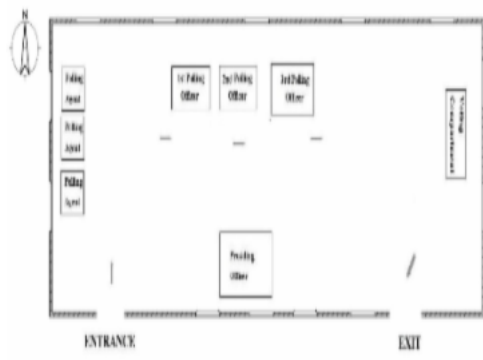

নিৰ্বাচক পঞ্জীয়ন বিষয়াৰ স্বাক্ষৰ

Nazri Naksha

Google Map View

Polling Station Building Front View

ভোটগ্ৰহন কেন্দ্ৰৰ সন্মুখৰ দৃশ্য

Cad View

Key MAP View

1 নাম : প্রফুল্ল কোঁৱৰ পিতাৰ নাম: লিলা কোঁৱৰ ঘৰ নং : ১ বয়স : 65 লিঙ্গ : পুৰুষ	BVR1044560 ফটো উপলব্ধ	2 নাম : হিতেশ্বৰী কোঁৱৰ স্বামীৰ নাম: প্রফুল্ল কোঁৱৰ ঘৰ নং : ১ বয়স : 60 লিঙ্গ : মহিলা	BVR1044571 ফটো উপলব্ধ	3 নাম : দিপাংকৰ কোঁৱৰ পিতাৰ নাম: প্রফুল্ল কোঁৱৰ ঘৰ নং : ১ বয়স : 34 লিঙ্গ : পুৰুষ	BVR1044582 ফটো উপলব্ধ
4 নাম : দুৰ্গমনি কোঁৱৰ স্বামীৰ নাম: দিপাংকৰ কোঁৱৰ ঘৰ নং : ১ বয়স : 34 লিঙ্গ : মহিলা	BVR1054439 ফটো উপলব্ধ	5 নাম : পম্পী কোঁৱৰ গুণৈ স্বামীৰ নাম: লক্ষী কোঁৱৰ ঘৰ নং : ১ বয়স : 31 লিঙ্গ : মহিলা	BVR2107133 ফটো উপলব্ধ	6 নাম : লক্ষী কোঁৱৰ পিতাৰ নাম: প্রফুল্ল কোঁৱৰ ঘৰ নং : ১ বয়স : 31 লিঙ্গ : পুৰুষ	BVR1054382 ফটো উপলব্ধ
7 নাম : বক্তিম সোনোৱাল পিতাৰ নাম: প্রফুল্ল সোনোৱাল ঘৰ নং : 01 বয়স : 22 লিঙ্গ : পুৰুষ	PEZ0067140 ফটো উপলব্ধ	8 নাম : তিতেশ্বৰ সোনোৱাল পিতাৰ নাম: পোমেশ্বৰ সোনোৱাল ঘৰ নং : ২ বয়স : 67 লিঙ্গ : পুৰুষ	BVR1044593 ফটো উপলব্ধ	9 নাম : পুৰন্দ সোনোৱাল পিতাৰ নাম: তিতেশ্বৰ সোনোৱাল ঘৰ নং : ২ বয়স : 40 লিঙ্গ : পুৰুষ	BVR2107122 ফটো উপলব্ধ
10 নাম : স্মৃতিৰেখা বৰি স্বামীৰ নাম: পুৰন্দৰ সোনোৱাল ঘৰ নং : ২ বয়স : 25 লিঙ্গ : মহিলা	BVR1120708 ফটো উপলব্ধ	11 নাম : কুঞ্জ বসুমতাৰী স্বামীৰ নাম: মঞ্জোজ কছাৰী ঘৰ নং : 02 বয়স : 19 লিঙ্গ : মহিলা	PEZ0140525 ফটো উপলব্ধ	12 নাম : দিব্য সোনোৱাল পিতাৰ নাম: নিখিল সোনোৱাল ঘৰ নং : ২ কু বয়স : 24 লিঙ্গ : মহিলা	BVR0656264 ফটো উপলব্ধ
13 নাম : হিমাদ্ৰী সোনোৱাল পিতাৰ নাম: নিখিল বৰুৱা ঘৰ নং : ২ কু বয়স : 21 লিঙ্গ : মহিলা	PEZ0021006 ফটো উপলব্ধ	14 নাম : নিখিল বৰুৱা পিতাৰ নাম: শশী বৰুৱা ঘৰ নং : ২ কু বয়স : 50 লিঙ্গ : পুৰুষ	BVR1044628 ফটো উপলব্ধ	15 নাম : স্মিত্ৰা বৰুৱা স্বামীৰ নাম: নিখিল বৰুৱা ঘৰ নং : ২ কু বয়স : 46 লিঙ্গ : মহিলা	BVR1044639 ফটো উপলব্ধ
16 নাম : ফুলমতী তাঁতী স্বামীৰ নাম: সুন্দৰ তাঁতী ঘৰ নং : ৩ বয়স : 51 লিঙ্গ : মহিলা	BVR1044651 ফটো উপলব্ধ	17 নাম : সৰস্বতী তাঁতী স্বামীৰ নাম: নৃপেন তাঁতী ঘৰ নং : ৩ বয়স : 35 লিঙ্গ : মহিলা	BVR1044662 ফটো উপলব্ধ	18 নাম : নৃপেন তাঁতী পিতাৰ নাম: সুন্দৰ তাঁতী ঘৰ নং : ৩ বয়স : 35 লিঙ্গ : পুৰুষ	BVR1044673 ফটো উপলব্ধ
19 নাম : হলিৰাম কছাৰী পিতাৰ নাম: নগা কছাৰী ঘৰ নং : ৪ বয়স : 38 লিঙ্গ : পুৰুষ	BVR1044720 ফটো উপলব্ধ	20 নাম : চুনীয়া দাস স্বামীৰ নাম: ভূপেন কছাৰী ঘৰ নং : ৪ বয়স : 30 লিঙ্গ : মহিলা	BVR2106867 ফটো উপলব্ধ	21 নাম : কবিতা কছাৰী স্বামীৰ নাম: হলিৰাম কছাৰী ঘৰ নং : ৪ বয়স : 30 লিঙ্গ : মহিলা	BVR0099465 ফটো উপলব্ধ
22 নাম : ৰিতেন কছাৰী পিতাৰ নাম: গোবিন কছাৰী ঘৰ নং : ৫ বয়স : 44 লিঙ্গ : পুৰুষ	BVR1044731 ফটো উপলব্ধ	23 নাম : ৰেখা কছাৰী স্বামীৰ নাম: ৰিতেন কছাৰী ঘৰ নং : ৫ বয়স : 40 লিঙ্গ : মহিলা	BVR1044742 ফটো উপলব্ধ	24 নাম : প্ৰদীপ কছাৰী পিতাৰ নাম: গোবিন কছাৰী ঘৰ নং : ৫ বয়স : 38 লিঙ্গ : পুৰুষ	BVR1044753 ফটো উপলব্ধ
25 নাম : জানমণি ব্ৰাজবংশী স্বামীৰ নাম: প্ৰদীপ কছাৰী ঘৰ নং : ৫ বয়স : 32 লিঙ্গ : মহিলা	BVR0012281 ফটো উপলব্ধ	26 নাম : পৰিসিতা কছাৰী পিতাৰ নাম: লক্ষেশ্বৰ কছাৰী ঘৰ নং : ৫ কু বয়স : 24 লিঙ্গ : মহিলা	BVR1601475 ফটো উপলব্ধ	27 নাম : বিতু কছাৰী পিতাৰ নাম: বিপিন কছাৰী ঘৰ নং : ৫ গু বয়স : 29 লিঙ্গ : পুৰুষ	BVR0493494 ফটো উপলব্ধ
28 নাম : তৰালী দাস কছাৰী স্বামীৰ নাম: বিতু কছাৰী ঘৰ নং : 5 গু বয়স : 32 লিঙ্গ : মহিলা	BVR0506949 ফটো উপলব্ধ	29 নাম : লক্ষেশ্বৰ কছাৰী পিতাৰ নাম: গোবিন কছাৰী ঘৰ নং : ৫ কু বয়স : 55 লিঙ্গ : পুৰুষ	BVR1044764 ফটো উপলব্ধ	30 নাম : দিপালী কছাৰী স্বামীৰ নাম: লক্ষেশ্বৰ কছাৰী ঘৰ নং : ৫ কু বয়স : 45 লিঙ্গ : মহিলা	BVR1044775 ফটো উপলব্ধ