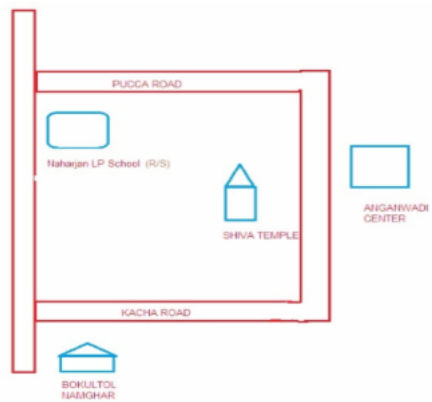

নিৰ্বাচক পঞ্জীয়ন বিষয়াৰ স্বাক্ষৰ

Nazri Naksha

Google Map View

Polling Station Building Front View

ভোটগ্ৰহন কেন্দ্ৰৰ সন্মুখৰ দৃশ্য

Cad View

Key MAP View

1 নাম : প্রফুল্ল কোঁৱৰ পিতাৰ নাম: লিলা কোঁৱৰ ঘৰ নং : ১ বয়স : 65 লিঙ্গ : পুৰুষ	BVR1044560 ফটো উপলব্ধ	2 নাম : হিতেশ্বৰী কোঁৱৰ স্বামীৰ নাম: প্রফুল্ল কোঁৱৰ ঘৰ নং : ১ বয়স : 60 লিঙ্গ : মহিলা	BVR1044571 ফটো উপলব্ধ	3 নাম : দিপাংকৰ কোঁৱৰ পিতাৰ নাম: প্রফুল্ল কোঁৱৰ ঘৰ নং : ১ বয়স : 34 লিঙ্গ : পুৰুষ	BVR1044582 ফটো উপলব্ধ
4 নাম : দুৰ্গমনি কোঁৱৰ স্বামীৰ নাম: দিপাংকৰ কোঁৱৰ ঘৰ নং : ১ বয়স : 34 লিঙ্গ : মহিলা	BVR1054439 ফটো উপলব্ধ	5 নাম : পম্পী কোঁৱৰ গুণৈ স্বামীৰ নাম: লক্ষী কোঁৱৰ ঘৰ নং : ১ বয়স : 31 লিঙ্গ : মহিলা	BVR2107133 ফটো উপলব্ধ	6 নাম : লক্ষী কোঁৱৰ পিতাৰ নাম: প্রফুল্ল কোঁৱৰ ঘৰ নং : ১ বয়স : 31 লিঙ্গ : পুৰুষ	BVR1054382 ফটো উপলব্ধ
7 নাম : বক্তিম সোনোৱাল পিতাৰ নাম: প্রফুল্ল সোনোৱাল ঘৰ নং : 01 বয়স : 22 লিঙ্গ : পুৰুষ	PEZ0067140 ফটো উপলব্ধ	8 নাম : তিতেশ্বৰ সোনোৱাল পিতাৰ নাম: পোমেশ্বৰ সোনোৱাল ঘৰ নং : ২ বয়স : 67 লিঙ্গ : পুৰুষ	BVR1044593 ফটো উপলব্ধ	9 নাম : পুৰন্দ সোনোৱাল পিতাৰ নাম: তিতেশ্বৰ সোনোৱাল ঘৰ নং : ২ বয়স : 40 লিঙ্গ : পুৰুষ	BVR2107122 ফটো উপলব্ধ
10 নাম : স্মৃতিৰেখা বৰি স্বামীৰ নাম: পুৰন্দৰ সোনোৱাল ঘৰ নং : ২ বয়স : 25 লিঙ্গ : মহিলা	BVR1120708 ফটো উপলব্ধ	11 নাম : কুঞ্জ বসুমতাৰী স্বামীৰ নাম: মঞ্জোজ কছাৰী ঘৰ নং : 02 বয়স : 19 লিঙ্গ : মহিলা	PEZ0140525 ফটো উপলব্ধ	12 নাম : দিব্য সোনোৱাল পিতাৰ নাম: নিখিল সোনোৱাল ঘৰ নং : ২ কু বয়স : 24 লিঙ্গ : মহিলা	BVR0656264 ফটো উপলব্ধ
13 নাম : হিমাদ্ৰী সোনোৱাল পিতাৰ নাম: নিখিল বৰুৱা ঘৰ নং : ২ কু বয়স : 21 লিঙ্গ : মহিলা	PEZ0021006 ফটো উপলব্ধ	14 নাম : নিখিল বৰুৱা পিতাৰ নাম: শশী বৰুৱা ঘৰ নং : ২ কু বয়স : 50 লিঙ্গ : পুৰুষ	BVR1044628 ফটো উপলব্ধ	15 নাম : স্মিত্ৰা বৰুৱা স্বামীৰ নাম: নিখিল বৰুৱা ঘৰ নং : ২ কু বয়স : 46 লিঙ্গ : মহিলা	BVR1044639 ফটো উপলব্ধ
16 নাম : ফুলমতী তাঁতী স্বামীৰ নাম: সুন্দৰ তাঁতী ঘৰ নং : ৩ বয়স : 51 লিঙ্গ : মহিলা	BVR1044651 ফটো উপলব্ধ	17 নাম : সৰস্বতী তাঁতী স্বামীৰ নাম: নৃপেন তাঁতী ঘৰ নং : ৩ বয়স : 35 লিঙ্গ : মহিলা	BVR1044662 ফটো উপলব্ধ	18 নাম : নৃপেন তাঁতী পিতাৰ নাম: সুন্দৰ তাঁতী ঘৰ নং : ৩ বয়স : 35 লিঙ্গ : পুৰুষ	BVR1044673 ফটো উপলব্ধ
19 নাম : হলিৰাম কছাৰী পিতাৰ নাম: নগা কছাৰী ঘৰ নং : ৪ বয়স : 38 লিঙ্গ : পুৰুষ	BVR1044720 ফটো উপলব্ধ	20 নাম : চুনীয়া দাস স্বামীৰ নাম: ভূপেন কছাৰী ঘৰ নং : ৪ বয়স : 30 লিঙ্গ : মহিলা	BVR2106867 ফটো উপলব্ধ	21 নাম : কবিতা কছাৰী স্বামীৰ নাম: হলিৰাম কছাৰী ঘৰ নং : ৪ বয়স : 30 লিঙ্গ : মহিলা	BVR0099465 ফটো উপলব্ধ
22 নাম : ৰিতেন কছাৰী পিতাৰ নাম: গোবিন কছাৰী ঘৰ নং : ৫ বয়স : 44 লিঙ্গ : পুৰুষ	BVR1044731 ফটো উপলব্ধ	23 নাম : ৰেখা কছাৰী স্বামীৰ নাম: ৰিতেন কছাৰী ঘৰ নং : ৫ বয়স : 40 লিঙ্গ : মহিলা	BVR1044742 ফটো উপলব্ধ	24 নাম : প্ৰদীপ কছাৰী পিতাৰ নাম: গোবিন কছাৰী ঘৰ নং : ৫ বয়স : 38 লিঙ্গ : পুৰুষ	BVR1044753 ফটো উপলব্ধ
25 নাম : জানমণি ব্ৰাজবংশী স্বামীৰ নাম: প্ৰদীপ কছাৰী ঘৰ নং : ৫ বয়স : 32 লিঙ্গ : মহিলা	BVR0012281 ফটো উপলব্ধ	26 নাম : পৰিসিতা কছাৰী পিতাৰ নাম: লক্ষেশ্বৰ কছাৰী ঘৰ নং : ৫ কু বয়স : 24 লিঙ্গ : মহিলা	BVR1601475 ফটো উপলব্ধ	27 নাম : বিতু কছাৰী পিতাৰ নাম: বিপিন কছাৰী ঘৰ নং : ৫ গু বয়স : 29 লিঙ্গ : পুৰুষ	BVR0493494 ফটো উপলব্ধ
28 নাম : তৰালী দাস কছাৰী স্বামীৰ নাম: বিতু কছাৰী ঘৰ নং : 5 গু বয়স : 32 লিঙ্গ : মহিলা	BVR0506949 ফটো উপলব্ধ	29 নাম : লক্ষেশ্বৰ কছাৰী পিতাৰ নাম: গোবিন কছাৰী ঘৰ নং : ৫ কু বয়স : 55 লিঙ্গ : পুৰুষ	BVR1044764 ফটো উপলব্ধ	30 নাম : দিপালী কছাৰী স্বামীৰ নাম: লক্ষেশ্বৰ কছাৰী ঘৰ নং : ৫ কু বয়স : 45 লিঙ্গ : মহিলা	BVR1044775 ফটো উপলব্ধ