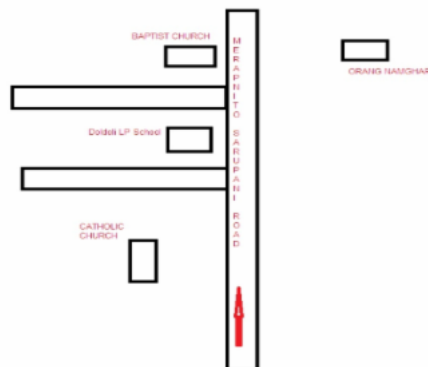

নিৰ্বাচক পঞ্জীয়ন বিষয়াৰ স্বাক্ষৰ

Nazri Naksha

Google Map View

Polling Station Building Front View

ভোটগ্ৰহন কেন্দ্ৰৰ সন্মুখৰ দৃশ্য

Cad View

Key MAP View

1 নাম : পদোশ্বৰী তাছা স্বামীৰ নাম: নৰেন তাছা ঘৰ নং : 1 বয়স : 60 লিঙ্গ : মহিলা	BVR1304569 ফটো উপলব্ধ	2 নাম : বমেশ কুমাৰ তছা পিতাৰ নাম: বঘুনাথ তছা ঘৰ নং : 1 বয়স : 46 লিঙ্গ : পুৰুষ	BVR1304570 ফটো উপলব্ধ	3 নাম : পৰমেশ্বৰ তাছা পিতাৰ নাম: বঘুনাথ তাছা ঘৰ নং : 1 বয়স : 40 লিঙ্গ : পুৰুষ	BVR1304581 ফটো উপলব্ধ
4 নাম : লক্ষী তাছা পিতাৰ নাম: বঘুনাথ তাছা ঘৰ নং : 1 বয়স : 38 লিঙ্গ : মহিলা	BVR1304592 ফটো উপলব্ধ	5 নাম : ৰীতা তছা স্বামীৰ নাম: বমেশ কুমাৰ তছা ঘৰ নং : 1 বয়স : 38 লিঙ্গ : মহিলা	BVR1304616 ফটো উপলব্ধ	6 নাম : তৃষ্ণা তছা মাতৃৰ নাম: পদোশ্বৰী তছা ঘৰ নং : 1 বয়স : 31 লিঙ্গ : মহিলা	BVR2094964 ফটো উপলব্ধ
7 নাম : গৌতম তছা পিতাৰ নাম: নৰেন তছা ঘৰ নং : 1 বয়স : 30 লিঙ্গ : পুৰুষ	BVR2094919 ফটো উপলব্ধ	8 নাম : ঋতু তছা পিতাৰ নাম: নৰেন তছা ঘৰ নং : 1 বয়স : 30 লিঙ্গ : মহিলা	BVR2095036 ফটো উপলব্ধ	9 নাম : প্ৰিয়ংকা তছা স্বামীৰ নাম: গৌতম তছা ঘৰ নং : 1 বয়স : 30 লিঙ্গ : মহিলা	PEZ0097485 ফটো উপলব্ধ
10 নাম : কৈল্যাশ তছা মাতৃৰ নাম: পদোশ্বৰ তাছা ঘৰ নং : 1 বয়স : 28 লিঙ্গ : পুৰুষ	BVR0001149 ফটো উপলব্ধ	11 নাম : মনিশ তছা পিতাৰ নাম: নৰেন তছা ঘৰ নং : 1 বয়স : 27 লিঙ্গ : পুৰুষ	BVR0426312 ফটো উপলব্ধ	12 নাম : হিমালী দাস তছা স্বামীৰ নাম: মনিশ তছা ঘৰ নং : 1 বয়স : 24 লিঙ্গ : মহিলা	BVR2212983 ফটো উপলব্ধ
13 নাম : চুকেশ্বৰী ভূমিজ স্বামীৰ নাম: দীনীৰাম ভূমিজ ঘৰ নং : 2 বয়স : 52 লিঙ্গ : মহিলা	BVR1304627 ফটো উপলব্ধ	14 নাম : বিজয় ভূমিজ পিতাৰ নাম: বাবুল ভূমিজ ঘৰ নং : 3 বয়স : 61 লিঙ্গ : পুৰুষ	BVR0081257 ফটো উপলব্ধ	15 নাম : দিনীৰাম ভূমিজ পিতাৰ নাম: বাবুল ভূমিজ ঘৰ নং : 3 বয়স : 58 লিঙ্গ : পুৰুষ	BVR1304638 ফটো উপলব্ধ
16 নাম : মঞ্জু ভূমিজ অন্যান্য: বিজয় ভূমিজ ঘৰ নং : 3 বয়স : 55 লিঙ্গ : পুৰুষ	BVR0081299 ফটো উপলব্ধ	17 নাম : কসল্যা কয়া স্বামীৰ নাম: মনুজ পানিকা ঘৰ নং : 3 বয়স : 36 লিঙ্গ : মহিলা	BVR0461244 ফটো উপলব্ধ	18 নাম : ৰামেশ্বৰ ভূমিজ পিতাৰ নাম: বিজয় ভূমিজ ঘৰ নং : 3 বয়স : 33 লিঙ্গ : পুৰুষ	BVR2094931 ফটো উপলব্ধ
19 নাম : বাহা তাঁতী স্বামীৰ নাম: আনু তাঁতী ঘৰ নং : 3ক বয়স : 42 লিঙ্গ : মহিলা	BVR0381749 ফটো উপলব্ধ	20 নাম : আনু তাঁতী পিতাৰ নাম: আগষ্টি তাঁতী ঘৰ নং : 3ক বয়স : 41 লিঙ্গ : পুৰুষ	BVR0381707 ফটো উপলব্ধ	21 নাম : বাবাত তাঁতী পিতাৰ নাম: আগষ্টি তাঁতী ঘৰ নং : 3ক বয়স : 34 লিঙ্গ : পুৰুষ	BVR0381756 ফটো উপলব্ধ
22 নাম : দুখ তাঁতী পিতাৰ নাম: আগষ্টি তাঁতী ঘৰ নং : 3ক বয়স : 28 লিঙ্গ : পুৰুষ	BVR0269001 ফটো উপলব্ধ	23 নাম : মাম্পী তাঁতী স্বামীৰ নাম: বাবাত তাঁতী ঘৰ নং : 3ক বয়স : 26 লিঙ্গ : মহিলা	BVR0268540 ফটো উপলব্ধ	24 নাম : নন্দ ৰবিদাস পিতাৰ নাম: বাবুলী ৰবিদাস ঘৰ নং : 8 বয়স : 58 লিঙ্গ : পুৰুষ	BVR1304649 ফটো উপলব্ধ
25 নাম : অনিতা ৰবিদাস স্বামীৰ নাম: নন্দ ৰবিদাস ঘৰ নং : 8 বয়স : 49 লিঙ্গ : মহিলা	BVR1309780 ফটো উপলব্ধ	26 নাম : মনোজ ৰবিদাস পিতাৰ নাম: নন্দ ৰবিদাস ঘৰ নং : 8 বয়স : 32 লিঙ্গ : পুৰুষ	BVR1304661 ফটো উপলব্ধ	27 নাম : ৰমেশ কুমাৰ পিতাৰ নাম: দেবা কুমাৰ ঘৰ নং : 5 বয়স : 45 লিঙ্গ : পুৰুষ	BVR1304718 ফটো উপলব্ধ
28 নাম : জোনাকী কুমাৰ স্বামীৰ নাম: ৰুপেশ্বৰ কুমাৰ ঘৰ নং : 5 বয়স : 39 লিঙ্গ : মহিলা	BVR2095105 ফটো উপলব্ধ	29 নাম : ৰুপেশ্বৰ কুমাৰ পিতাৰ নাম: দেবা কুমাৰ ঘৰ নং : 5 বয়স : 38 লিঙ্গ : পুৰুষ	BVR1304730 ফটো উপলব্ধ	30 নাম : সৰুমাই কুমাৰ স্বামীৰ নাম: ৰমেশ কুমাৰ ঘৰ নং : 5 বয়স : 30 লিঙ্গ : মহিলা	BVR0472332 ফটো উপলব্ধ