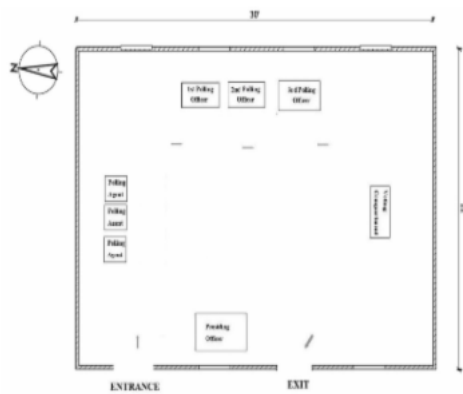

নিৰ্বাচক পঞ্জীয়ন বিষয়াৰ স্বাক্ষৰ

Nazri Naksha

Google Map View

Polling Station Building Front View

ভোটগ্ৰহন কেন্দ্ৰৰ সন্মুখৰ দৃশ্য

Cad View

Key MAP View

1 নাম : চন্দন জিত গগৈ পিতাৰ নাম: তাৰাপ্ৰসাদ গগৈ ঘৰ নং : 0 বয়স : 26 লিঙ্গ : পুৰুষ	BVR0401414 ফটো উপলব্ধ	2 নাম : বক্তিম কাকতি পিতাৰ নাম: সূৰ্য্য কাকতি ঘৰ নং : 0 বয়স : 26 লিঙ্গ : পুৰুষ	BVR0401422 ফটো উপলব্ধ	3 নাম : কমলেশ্বৰ বৰা পিতাৰ নাম: বগাই বৰা ঘৰ নং : 1 বয়স : 69 লিঙ্গ : পুৰুষ	BVR1314563 ফটো উপলব্ধ
4 নাম : তৰণী বৰা স্বামীৰ নাম: কমলেশ্বৰ বৰা ঘৰ নং : 1 বয়স : 65 লিঙ্গ : মহিলা	BVR1314574 ফটো উপলব্ধ	S 5 নাম : নলিন বৰা পিতাৰ নাম: কমলেশ্বৰ বৰা ঘৰ নং : 1 বয়স : 46 লিঙ্গ : পুৰুষ	BVR1314585 ফটো উপলব্ধ	6 নাম : ইন্দ্ৰেশ্বৰ বৰা পিতাৰ নাম: কমলেশ্বৰ বৰা ঘৰ নং : 1 বয়স : 44 লিঙ্গ : পুৰুষ	BVR1314596 ফটো উপলব্ধ
7 নাম : পম্পী বৰা স্বামীৰ নাম: সৈন্দ্ৰেশ্বৰ বৰা ঘৰ নং : 1 বয়স : 39 লিঙ্গ : মহিলা	BVR1314621 ফটো উপলব্ধ	S 8 নাম : মৰমী বৰা পিতাৰ নাম: কমলেশ্বৰ বৰা ঘৰ নং : 1 বয়স : 35 লিঙ্গ : মহিলা	BVR1314609 ফটো উপলব্ধ	9 নাম : নিৰু বৰা স্বামীৰ নাম: নলিন বৰা ঘৰ নং : 1 বয়স : 34 লিঙ্গ : মহিলা	BVR1314610 ফটো উপলব্ধ
10 নাম : মাধৱ দত্ত পিতাৰ নাম: বিষ্ণু দত্ত ঘৰ নং : 1ক বয়স : 30 লিঙ্গ : পুৰুষ	BVR0000927 ফটো উপলব্ধ	S 11 নাম : বিষ্ণু দত্ত পিতাৰ নাম: সোমেশ্বৰ দত্ত ঘৰ নং : 1ক বয়স : 65 লিঙ্গ : পুৰুষ	BVR1314632 ফটো উপলব্ধ	12 নাম : কুঞ্জ দত্ত স্বামীৰ নাম: বিষ্ণু দত্ত ঘৰ নং : 1ক বয়স : 65 লিঙ্গ : মহিলা	BVR1314643 ফটো উপলব্ধ
13 নাম : প্ৰনতি দত্ত স্বামীৰ নাম: ললিত দত্ত ঘৰ নং : 1ক বয়স : 39 লিঙ্গ : মহিলা	BVR1314687 ফটো উপলব্ধ	14 নাম : ললিত দত্ত পিতাৰ নাম: বিষ্ণু দত্ত ঘৰ নং : 1ক বয়স : 37 লিঙ্গ : পুৰুষ	BVR1314676 ফটো উপলব্ধ	15 নাম : সুৰেন বৰা পিতাৰ নাম: বগাই বৰা ঘৰ নং : 2 বয়স : 55 লিঙ্গ : পুৰুষ	BVR1314698 ফটো উপলব্ধ
16 নাম : জিতুমণি বৰা স্বামীৰ নাম: চুৰেন বৰা ঘৰ নং : 2 বয়স : 50 লিঙ্গ : মহিলা	BVR1314701 ফটো উপলব্ধ	17 নাম : ববেত গোৱালা পিতাৰ নাম: শচীন গোৱালা ঘৰ নং : 2 বয়স : 31 লিঙ্গ : পুৰুষ	BVR2204808 ফটো উপলব্ধ	18 নাম : পৰাগ বৰা মাতৃৰ নাম: চুৰেন বৰা ঘৰ নং : 2 বয়স : 29 লিঙ্গ : পুৰুষ	BVR0406462 ফটো উপলব্ধ
19 নাম : জীনা গোৱালা পিতাৰ নাম: ফাগু গোৱালা ঘৰ নং : 2ক বয়স : 31 লিঙ্গ : মহিলা	BVR0200394 ফটো উপলব্ধ	20 নাম : এতুৰা গোৱালা পিতাৰ নাম: ফাগু গোৱালা ঘৰ নং : 2ক বয়স : 45 লিঙ্গ : পুৰুষ	BVR1314712 ফটো উপলব্ধ	21 নাম : শান্তি গোৱালা স্বামীৰ নাম: এতুৰা গোৱালা ঘৰ নং : 2ক বয়স : 42 লিঙ্গ : মহিলা	BVR1314723 ফটো উপলব্ধ
22 নাম : অতুল চাওঁৰা পিতাৰ নাম: সুৰংগ চাওঁৰা ঘৰ নং : 0 বয়স : 58 লিঙ্গ : পুৰুষ	BVR1314756 ফটো উপলব্ধ	23 নাম : মিনতি চৰব চাওঁৰা স্বামীৰ নাম: অতুল চাওঁৰা ঘৰ নং : 0 বয়স : 45 লিঙ্গ : মহিলা	BVR1314767 ফটো উপলব্ধ	24 নাম : পম্পী চাওঁৰা পিতাৰ নাম: অতুল চাওঁৰা ঘৰ নং : 0 বয়স : 24 লিঙ্গ : মহিলা	BVR0465674 ফটো উপলব্ধ
25 নাম : মণ্টু গোৱালা পিতাৰ নাম: কান্দু গোৱালা ঘৰ নং : 8 বয়স : 46 লিঙ্গ : পুৰুষ	BVR1314803 ফটো উপলব্ধ	26 নাম : ৰমণী তাঁতী স্বামীৰ নাম: ধনেশ্বৰ তাঁতী ঘৰ নং : 8 বয়স : 41 লিঙ্গ : মহিলা	BVR1314790 ফটো উপলব্ধ	27 নাম : অনিতা গোৱালা স্বামীৰ নাম: মণ্টু গোৱালা ঘৰ নং : 8 বয়স : 39 লিঙ্গ : মহিলা	BVR1323531 ফটো উপলব্ধ
28 নাম : চহৰমণি তাঁতী স্বামীৰ নাম: গুৰবৰীয়া তাঁতী ঘৰ নং : 0 বয়স : 76 লিঙ্গ : মহিলা	BVR1314836 ফটো উপলব্ধ	29 নাম : সহদেব তাঁতী পিতাৰ নাম: গুৰবৰীয়া তাঁতী ঘৰ নং : 0 বয়স : 46 লিঙ্গ : পুৰুষ	BVR1314814 ফটো উপলব্ধ	30 নাম : কেশৰী তাঁতী স্বামীৰ নাম: সহদেব তাঁতী ঘৰ নং : 0 বয়স : 42 লিঙ্গ : মহিলা	BVR1314825 ফটো উপলব্ধ