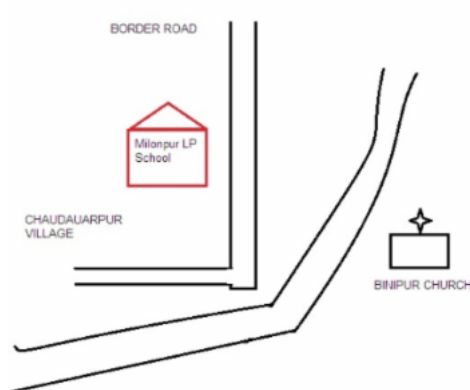

নিৰ্বাচক পঞ্জীয়ন বিষয়াৰ স্বাক্ষৰ

Nazri Naksha

Google Map View

Polling Station Building Front View

ভোটগ্ৰহন কেন্দ্ৰৰ সন্মুখৰ দৃশ্য

Cad View

Key MAP View

1 নাম : বেখা দাস স্বামীৰ নাম : মানসজ্যোতি দাস ঘৰ নং : ২৬ বয়স : ২৬ লিঙ্গ : মহিলা	BVR1560333 ফটো উপলব্ধ	2 নাম : শ্ৰীহেলচী দাস স্বামীৰ নাম : যগাই দাস ঘৰ নং : ৫ বয়স : 67 লিঙ্গ : মহিলা	BVR1284577 ফটো উপলব্ধ	3 নাম : কলিয়া দাস পিতাৰ নাম : যগাই দাস ঘৰ নং : ৫ বয়স : 60 লিঙ্গ : পুৰুষ	BVR1284602 ফটো উপলব্ধ
4 নাম : লক্ষীমাই দাস স্বামীৰ নাম : কলিয়া দাস ঘৰ নং : ৫ বয়স : 50 লিঙ্গ : মহিলা	BVR1284599 ফটো উপলব্ধ	5 নাম : শ্ৰীঅজিত দাস পিতাৰ নাম : মৃত থানেশ্বৰ দাস ঘৰ নং : ৫ বয়স : 43 লিঙ্গ : পুৰুষ	BVR1284588 ফটো উপলব্ধ	6 নাম : সংগীতা দাস স্বামীৰ নাম : অজিত দাস ঘৰ নং : ৫ বয়স : 36 লিঙ্গ : মহিলা	BVR1284613 ফটো উপলব্ধ
7 নাম : নিপুল দাস পিতাৰ নাম : কলিয়া দাস ঘৰ নং : ৫ বয়স : 32 লিঙ্গ : পুৰুষ	BVR0431809 ফটো উপলব্ধ	8 নাম : ললিত দাস পিতাৰ নাম : বাবা দাস ঘৰ নং : 5 গ বয়স : 26 লিঙ্গ : পুৰুষ	BVR2178564 ফটো উপলব্ধ	9 নাম : মানসী দাস স্বামীৰ নাম : ললিত দাস ঘৰ নং : ৫ গ বয়স : 22 লিঙ্গ : মহিলা	BVR2178523 ফটো উপলব্ধ
10 নাম : বেখা দাস স্বামীৰ নাম : মানস জ্যোতি দাস ঘৰ নং : ৫ক বয়স : 26 লিঙ্গ : মহিলা	BVR1603513 ফটো উপলব্ধ	11 নাম : মানসজ্যোতি দাস পিতাৰ নাম : হেমকান্ত দাস ঘৰ নং : ৫ বয়স : 27 লিঙ্গ : পুৰুষ	BVR0293936 ফটো উপলব্ধ	12 নাম : পূজা দাস স্বামীৰ নাম : নিপুল দাস ঘৰ নং : ৫ খ বয়স : 26 লিঙ্গ : মহিলা	BVR0601559 ফটো উপলব্ধ
13 নাম : শ্ৰীহেমকান্ত দাস মাতৃৰ নাম : হেলচী দাস ঘৰ নং : ৫ক বয়স : 52 লিঙ্গ : পুৰুষ	BVR1284624 ফটো উপলব্ধ	14 নাম : অমলা দাস স্বামীৰ নাম : হেমকান্ত দাস ঘৰ নং : ৫ক বয়স : 49 লিঙ্গ : মহিলা	BVR1284635 ফটো উপলব্ধ	15 নাম : জেলেমনি খাখোলাৰী স্বামীৰ নাম : হৰিচৰন খাখোলাৰী ঘৰ নং : 7 গ বয়স : 38 লিঙ্গ : মহিলা	PEZ0065417 ফটো উপলব্ধ
16 নাম : শ্ৰীনবীন বৰুৱা পিতাৰ নাম : ভোগেশ্বৰ বৰুৱা ঘৰ নং : ৮ বয়স : 62 লিঙ্গ : পুৰুষ	BVR1284646 ফটো উপলব্ধ	17 নাম : শ্ৰীইলা দাস স্বামীৰ নাম : পোনা দাস ঘৰ নং : ৯ বয়স : 47 লিঙ্গ : মহিলা	BVR1284680 ফটো উপলব্ধ	18 নাম : শ্ৰীদাইবৰ দাস পিতাৰ নাম : সৰ্বধন দাস ঘৰ নং : ১০ বয়স : 77 লিঙ্গ : পুৰুষ	BVR1284691 ফটো উপলব্ধ
19 নাম : শ্ৰীসমিতা দাস স্বামীৰ নাম : দাইবৰ দাস ঘৰ নং : ১০ বয়স : 70 লিঙ্গ : মহিলা	BVR1284704 ফটো উপলব্ধ	20 নাম : বুৰু দাস পিতাৰ নাম : দাইবৰ দাস ঘৰ নং : ১০ বয়স : 45 লিঙ্গ : পুৰুষ	BVR1284726 ফটো উপলব্ধ	21 নাম : লাবণ্য দাস স্বামীৰ নাম : বুৰু দাস ঘৰ নং : ১০ বয়স : 43 লিঙ্গ : মহিলা	BVR1284748 ফটো উপলব্ধ
22 নাম : বনজিত দাস পিতাৰ নাম : দাইবৰ দাস ঘৰ নং : ১০ বয়স : 40 লিঙ্গ : পুৰুষ	BVR1284759 ফটো উপলব্ধ	23 নাম : নৰহ দাস পিতাৰ নাম : দাইবৰ দাস ঘৰ নং : ১০ বয়স : 40 লিঙ্গ : পুৰুষ	BVR1284760 ফটো উপলব্ধ	24 নাম : গীতাজ্জলী দাস স্বামীৰ নাম : নৰহ দাস ঘৰ নং : ১০ বয়স : 37 লিঙ্গ : মহিলা	BVR1284782 ফটো উপলব্ধ
25 নাম : ৰিতু দাস স্বামীৰ নাম : বনজিত দাস ঘৰ নং : ১০ বয়স : 36 লিঙ্গ : মহিলা	BVR1284771 ফটো উপলব্ধ	26 নাম : কমল দাস পিতাৰ নাম : বুৰু দাস ঘৰ নং : ১০ বয়স : 22 লিঙ্গ : পুৰুষ	BVR1288836 ফটো উপলব্ধ	27 নাম : মধু দাস পিতাৰ নাম : প্ৰফুল্ল দাস ঘৰ নং : ১০ক বয়স : 30 লিঙ্গ : পুৰুষ	BVR0002097 ফটো উপলব্ধ
28 নাম : চুমি দাস স্বামীৰ নাম : মধু দাস ঘৰ নং : ১০ক বয়স : 30 লিঙ্গ : মহিলা	BVR1288778 ফটো উপলব্ধ	29 নাম : প্ৰফুল্ল দাস পিতাৰ নাম : দাইবৰ দাস ঘৰ নং : ১০ক বয়স : 54 লিঙ্গ : পুৰুষ	BVR1284793 ফটো উপলব্ধ	30 নাম : শ্ৰীদীপা দাস স্বামীৰ নাম : প্ৰফুল্ল দাস ঘৰ নং : ১০ক বয়স : 49 লিঙ্গ : মহিলা	BVR1284806 ফটো উপলব্ধ