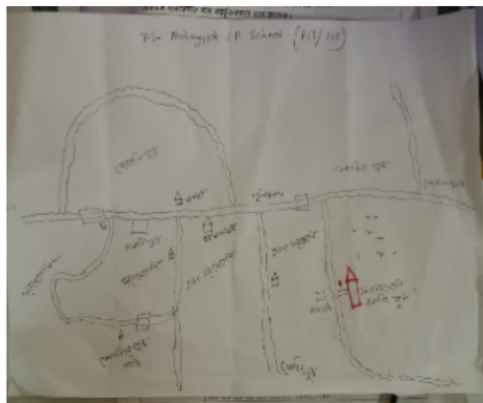

Nazri Naksha