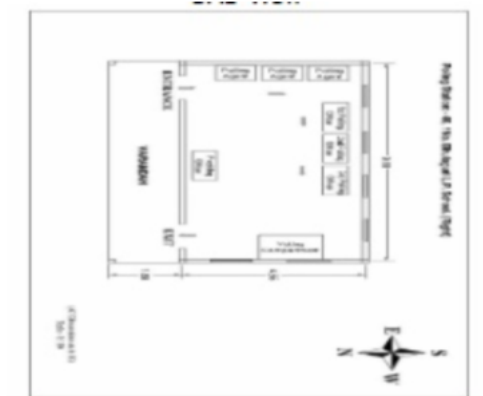

নিৰ্বাচক পঞ্জীয়ন বিষয়াৰ স্বাক্ষৰ

Nazri Naksha

Google Map View

Polling Station Building Front View

ভোটগ্ৰহন কেন্দ্ৰৰ সন্মুখৰ দৃশ্য

Cad View

Key MAP View

বিধানসভা সমষ্টিৰ নম্বৰ আৰু নাম : 103-গোলাঘাট  
অংশৰ নম্বৰ আৰু নাম : 1-তৰাণি ফৰেষ্ট (বৰকছাৰী)