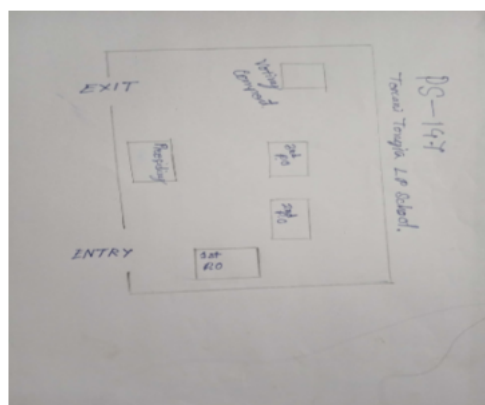

নিৰ্বাচক পঞ্জীয়ন বিষয়াৰ স্বাক্ষৰ

Nazri Naksha

Google Map View

Polling Station Building Front View

ভোটগ্ৰহন কেন্দ্ৰৰ সন্মুখৰ দৃশ্য

Cad View

Key MAP View

1 নাম : কলিয়া গগৈ পিতাৰ নাম: দোমাই গগৈ ঘৰ নং : 1 বয়স : 73 লিঙ্গ : পুৰুষ	BVR2040508 ফটো উপলব্ধ	2 নাম : সৰুমাই গগৈ স্বামীৰ নাম: কলিয়া গগৈ ঘৰ নং : 1 বয়স : 68 লিঙ্গ : মহিলা	BVR2040519 ফটো উপলব্ধ	3 নাম : ফণীধৰ গগৈ পিতাৰ নাম: কলিয়া গগৈ ঘৰ নং : 1 বয়স : 48 লিঙ্গ : পুৰুষ	BVR2040520 ফটো উপলব্ধ
4 নাম : পৰ্ণিমা গগৈ স্বামীৰ নাম: ফণীধৰ গগৈ ঘৰ নং : 1 বয়স : 43 লিঙ্গ : মহিলা	BVR2040531 ফটো উপলব্ধ	5 নাম : প্ৰাণজিৎ গগৈ পিতাৰ নাম: ফণীধৰ গগৈ ঘৰ নং : 1 বয়স : 23 লিঙ্গ : পুৰুষ	BVR0611608 ফটো উপলব্ধ	6 নাম : মৌচুমি সোনোৱাল পিতাৰ নাম: গোপাল সোনোৱাল ঘৰ নং : 1 ক বয়স : 25 লিঙ্গ : মহিলা	BVR0446849 ফটো উপলব্ধ
7 নাম : দিলীপ গগৈ পিতাৰ নাম: দোমাই গগৈ ঘৰ নং : 02 বয়স : 65 লিঙ্গ : পুৰুষ	BVR2040542 ফটো উপলব্ধ	8 নাম : ভানু গগৈ পিতাৰ নাম: দোমাই গগৈ ঘৰ নং : 2 বয়স : 55 লিঙ্গ : মহিলা	BVR2040553 ফটো উপলব্ধ	9 নাম : প্ৰাঞ্জল গগৈ পিতাৰ নাম: দিলীপ গগৈ ঘৰ নং : 2 বয়স : 40 লিঙ্গ : পুৰুষ	BVR2040586 ফটো উপলব্ধ
10 নাম : প্ৰসেনজিৎ গগৈ পিতাৰ নাম: দিলীপ গগৈ ঘৰ নং : 02 বয়স : 37 লিঙ্গ : পুৰুষ	BVR2040575 ফটো উপলব্ধ	11 নাম : প্ৰিয়ংকা গগৈ স্বামীৰ নাম: প্ৰসেনজিৎ গগৈ ঘৰ নং : 02 বয়স : 33 লিঙ্গ : মহিলা	BVR2034653 ফটো উপলব্ধ	12 নাম : নিতুমনী ঠেঙাল গগৈ স্বামীৰ নাম: প্ৰাঞ্জল গগৈ ঘৰ নং : 2 বয়স : 30 লিঙ্গ : মহিলা	BVR1645357 ফটো উপলব্ধ
13 নাম : অঞ্জোমণি দলে সোণোৱাল স্বামীৰ নাম: দণ্ডেশ্বৰ সোণোৱাল ঘৰ নং : 2 ক বয়স : 37 লিঙ্গ : মহিলা	BVR0614073 ফটো উপলব্ধ	14 নাম : হেমপ্ৰভা শইকীয়া সোণোৱাল স্বামীৰ নাম: বিনোদ সোণোৱাল ঘৰ নং : 9 বয়স : 25 লিঙ্গ : মহিলা	BVR0438481 ফটো উপলব্ধ	15 নাম : গন্ধেশ্বৰী গগৈ স্বামীৰ নাম: বেনুধৰ গগৈ ঘৰ নং : 8 বয়স : 78 লিঙ্গ : মহিলা	BVR2040597 ফটো উপলব্ধ
16 নাম : ভূৱন গগৈ পিতাৰ নাম: বেনুধৰ গগৈ ঘৰ নং : 04 বয়স : 53 লিঙ্গ : পুৰুষ	BVR2040600 ফটো উপলব্ধ	17 নাম : অঞ্জলী গগৈ স্বামীৰ নাম: ভূৱন গগৈ ঘৰ নং : 8 বয়স : 50 লিঙ্গ : মহিলা	BVR2040611 ফটো উপলব্ধ	18 নাম : শ্ৰেণী গগৈ পিতাৰ নাম: ভূৱন গগৈ ঘৰ নং : 04 বয়স : 32 লিঙ্গ : মহিলা	BVR2051301 ফটো উপলব্ধ
19 নাম : সমৰ গগৈ পিতাৰ নাম: ভূৱন গগৈ ঘৰ নং : 04 বয়স : 27 লিঙ্গ : পুৰুষ	BVR0161570 ফটো উপলব্ধ	E 20 নাম : বাধা চুতীয়া স্বামীৰ নাম: নগেন চুতীয়া ঘৰ নং : 5 বয়স : 61 লিঙ্গ : মহিলা	BVR2040644 ফটো উপলব্ধ	21 নাম : সূৰ্য কুমাৰ গগৈ পিতাৰ নাম: বেনুধৰ গগৈ ঘৰ নং : 5 বয়স : 51 লিঙ্গ : পুৰুষ	BVR2040622 ফটো উপলব্ধ
22 নাম : দিব্যজ্যোতী চুতীয়া স্বামীৰ নাম: অনন্ত চুতীয়া ঘৰ নং : 5 বয়স : 38 লিঙ্গ : মহিলা	BVR2040666 ফটো উপলব্ধ	23 নাম : অনন্ত চুতীয়া পিতাৰ নাম: নগেন চুতীয়া ঘৰ নং : 5 বয়স : 38 লিঙ্গ : পুৰুষ	BVR2040655 ফটো উপলব্ধ	24 নাম : চম্পক সোণোৱাল পিতাৰ নাম: মনোজ সোণোৱাল ঘৰ নং : 5 বয়স : 25 লিঙ্গ : পুৰুষ	BVR0613612 ফটো উপলব্ধ
25 নাম : ভৱেন চুতীয়া পিতাৰ নাম: চেনিৰাম চুতীয়া ঘৰ নং : 06 বয়স : 68 লিঙ্গ : পুৰুষ	BVR2040677 ফটো উপলব্ধ	26 নাম : ডিম্বেশ্বৰী চুতীয়া স্বামীৰ নাম: ভৱেন চুতীয়া ঘৰ নং : 06 বয়স : 64 লিঙ্গ : মহিলা	BVR2040688 ফটো উপলব্ধ	27 নাম : প্ৰফুল্ল চুতীয়া পিতাৰ নাম: ভৱেন চুতীয়া ঘৰ নং : 06 বয়স : 40 লিঙ্গ : পুৰুষ	BVR2040699 ফটো উপলব্ধ
28 নাম : মুনমী ফুকন স্বামীৰ নাম: প্ৰফুল্ল চুতীয়া ঘৰ নং : 06 বয়স : 38 লিঙ্গ : মহিলা	BVR0127118 ফটো উপলব্ধ	29 নাম : অৰ্পণ সোণোৱাল পিতাৰ নাম: থানেশ্বৰ সোণোৱাল ঘৰ নং : 6 ক বয়স : 26 লিঙ্গ : পুৰুষ	BVR0613414 ফটো উপলব্ধ	30 নাম : অতুল শইকীয়া পিতাৰ নাম: বাপুৰাম শইকীয়া ঘৰ নং : 9 বয়স : 55 লিঙ্গ : পুৰুষ	BVR2040702 ফটো উপলব্ধ