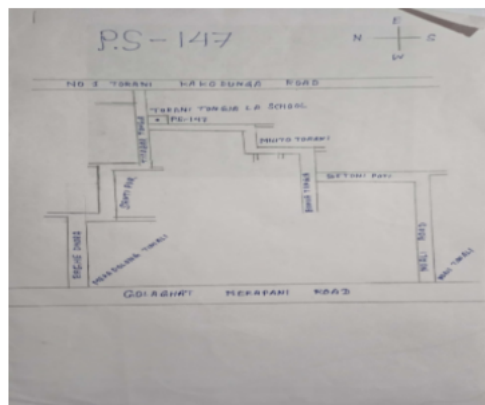

Nazri Naksha