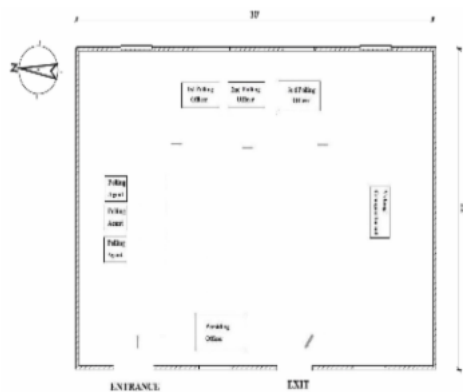

নিৰ্বাচক পঞ্জীয়ন বিষয়াৰ স্বাক্ষৰ

Nazri Naksha

Google Map View

Polling Station Building Front View

ভোটগ্ৰহন কেন্দ্ৰৰ সন্মুখৰ দৃশ্য

Cad View

Key MAP View

1 নাম : বিখৰ চুতীয়া পিতাৰ নাম: অনন্ত চুতীয়া ঘৰ নং : 5 বয়স : 19 লিঙ্গ : পুৰুষ	PEZ0155135 ফটো উপলব্ধ	S 2 নাম : বিপল মূড়া পিতাৰ নাম: বিজলা মূড়া ঘৰ নং : 48 বয়স : 24 লিঙ্গ : পুৰুষ	BVR0611988 ফটো উপলব্ধ	3 নাম : পোনাৰাম ফুকন পিতাৰ নাম: উমাকান্ত ফুকন ঘৰ নং : 125 বয়স : 60 লিঙ্গ : পুৰুষ	BVR2020022 ফটো উপলব্ধ
4 নাম : নিৰ ফুকন স্বামীৰ নাম: পোনাৰাম ফুকন ঘৰ নং : 125 বয়স : 58 লিঙ্গ : মহিলা	BVR2020033 ফটো উপলব্ধ	5 নাম : দীপক গগৈ পিতাৰ নাম: পোনাৰাম গগৈ ঘৰ নং : 125 বয়স : 33 লিঙ্গ : পুৰুষ	BVR2020066 ফটো উপলব্ধ	6 নাম : অঞ্জলী ৰাজখোৱা গগৈ স্বামীৰ নাম: দিপক গগৈ ঘৰ নং : 125 বয়স : 25 লিঙ্গ : মহিলা	BVR0441915 ফটো উপলব্ধ
7 নাম : মনদীপ গগৈ পিতাৰ নাম: পোনা গগৈ ঘৰ নং : 125 বয়স : 31 লিঙ্গ : পুৰুষ	BVR0014664 ফটো উপলব্ধ	8 নাম : মায়শ্ৰী গগৈ স্বামীৰ নাম: মনদীপ গগৈ ঘৰ নং : 125 বয়স : 28 লিঙ্গ : মহিলা	BVR0188508 ফটো উপলব্ধ	9 নাম : পিত্তি ফুকন পিতাৰ নাম: উমাকান্ত ফুকন ঘৰ নং : 125 বয়স : 70 লিঙ্গ : পুৰুষ	BVR2020077 ফটো উপলব্ধ
10 নাম : বিমলী ফুকন স্বামীৰ নাম: পিত্তি ফুকন ঘৰ নং : 125 বয়স : 65 লিঙ্গ : মহিলা	BVR2020088 ফটো উপলব্ধ	E 11 নাম : ৰমেন গগৈ পিতাৰ নাম: পিত্তি ফুকন ঘৰ নং : 125 বয়স : 43 লিঙ্গ : পুৰুষ	BVR2020099 ফটো উপলব্ধ	12 নাম : নিজৰা গগৈ স্বামীৰ নাম: ৰমেন গগৈ ঘৰ নং : 125 বয়স : 31 লিঙ্গ : মহিলা	BVR2125613 ফটো উপলব্ধ
13 নাম : পিংকী শইকীয়া পিতাৰ নাম: দুলােশ্বৰ শইকীয়া ঘৰ নং : 130 বয়স : 31 লিঙ্গ : মহিলা	BVR2053410 ফটো উপলব্ধ	14 নাম : বন্তী বৰা গগৈ স্বামীৰ নাম: জীৱন গগৈ ঘৰ নং : 130 বয়স : 57 লিঙ্গ : মহিলা	BVR2020384 ফটো উপলব্ধ	15 নাম : ৰপশ্ৰী বৰুৱা বৰা স্বামীৰ নাম: কৃষ্ণজিত গগৈ ঘৰ নং : 138 বয়স : 30 লিঙ্গ : মহিলা	PEZ0010322 ফটো উপলব্ধ
16 নাম : জীৱন গগৈ পিতাৰ নাম: বাপুকন গগৈ ঘৰ নং : 135 বয়স : 63 লিঙ্গ : পুৰুষ	BVR2020420 ফটো উপলব্ধ	17 নাম : কৃষ্ণজিত গগৈ পিতাৰ নাম: জীৱন গগৈ ঘৰ নং : 135 বয়স : 34 লিঙ্গ : পুৰুষ	BVR2020419 ফটো উপলব্ধ	18 নাম : অকনু গগৈ পিতাৰ নাম: বাপুকন গগৈ ঘৰ নং : 136 বয়স : 60 লিঙ্গ : পুৰুষ	BVR2020431 ফটো উপলব্ধ
19 নাম : ৰূপা গগৈ স্বামীৰ নাম: অকন গগৈ ঘৰ নং : 136 বয়স : 54 লিঙ্গ : মহিলা	BVR2020442 ফটো উপলব্ধ	20 নাম : পিংকু গগৈ পিতাৰ নাম: অকন গগৈ ঘৰ নং : 136 বয়স : 32 লিঙ্গ : পুৰুষ	BVR0026906 ফটো উপলব্ধ	21 নাম : প্ৰৱীৰ গগৈ পিতাৰ নাম: অকন গগৈ ঘৰ নং : 136 বয়স : 29 লিঙ্গ : পুৰুষ	BVR0027086 ফটো উপলব্ধ
22 নাম : ৰিতুমনি চুতীয়া গগৈ স্বামীৰ নাম: পিংকু গগৈ ঘৰ নং : 136 বয়স : 24 লিঙ্গ : মহিলা	BVR0511196 ফটো উপলব্ধ	23 নাম : কল্পনা বড়া স্বামীৰ নাম: লোকেশ্বৰ বড়া ঘৰ নং : 139 বয়স : 58 লিঙ্গ : মহিলা	BVR2020475 ফটো উপলব্ধ	24 নাম : জয় বৰা পিতাৰ নাম: লোকেশ্বৰ বৰা ঘৰ নং : 139 বয়স : 30 লিঙ্গ : পুৰুষ	BVR0441840 ফটো উপলব্ধ
25 নাম : বেবী বৰা স্বামীৰ নাম: লোকেশ্বৰ বৰা ঘৰ নং : 139 বয়স : 30 লিঙ্গ : মহিলা	BVR0512178 ফটো উপলব্ধ	26 নাম : পদমী বৰা পিতাৰ নাম: লোকেশ্বৰ বৰা ঘৰ নং : 139 বয়স : 25 লিঙ্গ : মহিলা	BVR0511337 ফটো উপলব্ধ	27 নাম : ৰিম্পী সোনোৱাল বৰা স্বামীৰ নাম: জয় বৰা ঘৰ নং : 139 বয়স : 21 লিঙ্গ : মহিলা	BVR2174969 ফটো উপলব্ধ
28 নাম : জোন্টী বৰা স্বামীৰ নাম: কমল বৰা ঘৰ নং : 139খ বয়স : 41 লিঙ্গ : মহিলা	BVR2020566 ফটো উপলব্ধ	29 নাম : অকনি বড়া স্বামীৰ নাম: গোপাল বড়া ঘৰ নং : 139ক বয়স : 63 লিঙ্গ : মহিলা	BVR2020533 ফটো উপলব্ধ	30 নাম : কমল বৰা পিতাৰ নাম: লোকেশ্বৰ বৰা ঘৰ নং : 139খ বয়স : 48 লিঙ্গ : পুৰুষ	BVR2020555 ফটো উপলব্ধ