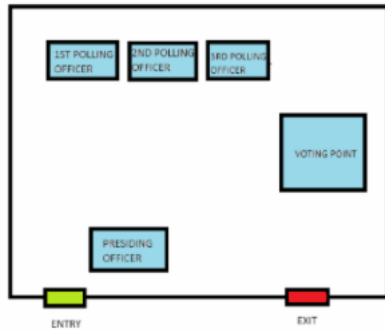

নিৰ্বাচক পঞ্জীয়ন বিষয়াৰ স্বাক্ষৰ

Nazri Naksha

Google Map View

Polling Station Building Front View

ভোটগ্ৰহন কেন্দ্ৰৰ সন্মুখৰ দৃশ্য

Cad View

Key MAP View

1 নাম : মালতী শইকীয়া স্বামীৰ নাম: বলোৰাম শইকীয়া ঘৰ নং : 2 বয়স : 67 লিঙ্গ : মহিলা	BVR1381222 ফটো উপলব্ধ	2 নাম : পিতাম্বৰ শইকীয়া মাতৃৰ নাম: মালতী শইকীয়া ঘৰ নং : 2 বয়স : 49 লিঙ্গ : পুৰুষ	PEZ0040899 ফটো উপলব্ধ	3 নাম : ৰেণু বৰা তালুকদাৰ স্বামীৰ নাম: চুৰেণ তালুকদাৰ ঘৰ নং : 2 বয়স : 48 লিঙ্গ : মহিলা	BVR0228296 ফটো উপলব্ধ
4 নাম : দীপেন শইকীয়া পিতাৰ নাম: বলোৰাম শইকীয়া ঘৰ নং : 2 বয়স : 47 লিঙ্গ : পুৰুষ	BVR1381233 ফটো উপলব্ধ	5 নাম : অৰ্চনা শইকীয়া স্বামীৰ নাম: পিতাম্বৰ শইকীয়া ঘৰ নং : 2 বয়স : 46 লিঙ্গ : মহিলা	PEZ0008599 ফটো উপলব্ধ	6 নাম : বিজয় শইকীয়া পিতাৰ নাম: বলোৰাম শইকীয়া ঘৰ নং : 2 বয়স : 45 লিঙ্গ : পুৰুষ	BVR1381255 ফটো উপলব্ধ
7 নাম : মণি শইকীয়া স্বামীৰ নাম: দীপেন শইকীয়া ঘৰ নং : 2 বয়স : 45 লিঙ্গ : মহিলা	BVR1381244 ফটো উপলব্ধ	8 নাম : দেৱজিত ঠেঙাল পিতাৰ নাম: দীপেন ঠেঙাল ঘৰ নং : 02 বয়স : 21 লিঙ্গ : পুৰুষ	PEZ0008862 ফটো উপলব্ধ	9 নাম : পৰশমণী শইকীয়া স্বামীৰ নাম: সঞ্জীৱ শইকীয়া ঘৰ নং : 2 বয়স : 21 লিঙ্গ : মহিলা	PEZ0135442 ফটো উপলব্ধ
10 নাম : ইন্দিয়া শইকীয়া ঠেঙাল স্বামীৰ নাম: যুগল ঠেঙাল ঘৰ নং : 2 কু বয়স : 47 লিঙ্গ : মহিলা	BVR2204444 ফটো উপলব্ধ	11 নাম : ৰূপশ্ৰী ঠেঙাল পিতাৰ নাম: যোগল ঠেঙাল ঘৰ নং : 2 কু বয়স : 25 লিঙ্গ : মহিলা	BVR0650945 ফটো উপলব্ধ	12 নাম : যুগল ঠেঙাল পিতাৰ নাম: দেবেন ঠেঙাল ঘৰ নং : 2 কু বয়স : 48 লিঙ্গ : পুৰুষ	BVR1381288 ফটো উপলব্ধ
13 নাম : সেউতী শইকীয়া স্বামীৰ নাম: তনুৰাম শইকীয়া ঘৰ নং : 3 বয়স : 67 লিঙ্গ : মহিলা	BVR1381302 ফটো উপলব্ধ	E 14 নাম : প্ৰদীপ শইকীয়া পিতাৰ নাম: তনুৰাম শইকীয়া ঘৰ নং : 3 বয়স : 46 লিঙ্গ : পুৰুষ	BVR1381313 ফটো উপলব্ধ	15 নাম : কুলো শইকীয়া স্বামীৰ নাম: প্ৰদীপ শইকীয়া ঘৰ নং : 3 বয়স : 44 লিঙ্গ : মহিলা	BVR1381324 ফটো উপলব্ধ
16 নাম : জিতেন শইকীয়া পিতাৰ নাম: তনুৰাম শইকীয়া ঘৰ নং : 3 বয়স : 38 লিঙ্গ : পুৰুষ	BVR1381346 ফটো উপলব্ধ	17 নাম : জন্তি সোনোৱাল স্বামীৰ নাম: নিপেন শইকীয়া ঘৰ নং : 3 বয়স : 34 লিঙ্গ : মহিলা	BVR0081778 ফটো উপলব্ধ	18 নাম : ৰিজমনি হাজৰিকা স্বামীৰ নাম: নৰেন হাজৰিকা ঘৰ নং : 5 বয়স : 44 লিঙ্গ : মহিলা	BVR1381380 ফটো উপলব্ধ
19 নাম : সোনেশ্বৰ হাজৰিকা পিতাৰ নাম: নৰেন হাজৰিকা ঘৰ নং : 5 বয়স : 42 লিঙ্গ : পুৰুষ	BVR1381391 ফটো উপলব্ধ	20 নাম : নিপেন হাজৰিকা পিতাৰ নাম: নৰেন হাজৰিকা ঘৰ নং : 5 বয়স : 40 লিঙ্গ : পুৰুষ	BVR1381404 ফটো উপলব্ধ	21 নাম : অৰুন হাজৰিকা পিতাৰ নাম: নৰেন হাজৰিকা ঘৰ নং : 5 বয়স : 38 লিঙ্গ : পুৰুষ	BVR1381415 ফটো উপলব্ধ
22 নাম : ৰুবল হাজৰিকা পিতাৰ নাম: নৰেন হাজৰিকা ঘৰ নং : 5 বয়স : 37 লিঙ্গ : পুৰুষ	BVR0114579 ফটো উপলব্ধ	23 নাম : স্বৰ্ণলতা হাজৰিকা স্বামীৰ নাম: মহন হাজৰিকা ঘৰ নং : 5 কু বয়স : 46 লিঙ্গ : মহিলা	BVR1381437 ফটো উপলব্ধ	24 নাম : যোগেন হাজৰিকা পিতাৰ নাম: নৰেন হাজৰিকা ঘৰ নং : 6 বয়স : 54 লিঙ্গ : পুৰুষ	BVR1381448 ফটো উপলব্ধ
25 নাম : ৰূপা হাজৰিকা স্বামীৰ নাম: যোগেন হাজৰিকা ঘৰ নং : 06 বয়স : 52 লিঙ্গ : মহিলা	BVR1381459 ফটো উপলব্ধ	26 নাম : দিপীকা হাজৰিকা পিতাৰ নাম: যোগেন হাজৰিকা ঘৰ নং : 6 বয়স : 33 লিঙ্গ : মহিলা	BVR0012815 ফটো উপলব্ধ	27 নাম : বিতু হাজৰিকা পিতাৰ নাম: যোগেন হাজৰিকা ঘৰ নং : 6 বয়স : 33 লিঙ্গ : পুৰুষ	BVR0127506 ফটো উপলব্ধ
28 নাম : জুবিকা বৰা হাজৰিকা স্বামীৰ নাম: বিটু হাজৰিকা ঘৰ নং : 6 বয়স : 25 লিঙ্গ : মহিলা	BVR0650143 ফটো উপলব্ধ	29 নাম : কমলেশ্বৰ হাজৰিকা পিতাৰ নাম: কুলাৰাম হাজৰিকা ঘৰ নং : 9 বয়স : 57 লিঙ্গ : পুৰুষ	BVR1381460 ফটো উপলব্ধ	30 নাম : মাম হাজৰিকা স্বামীৰ নাম: কমলেশ্বৰ হাজৰিকা ঘৰ নং : 9 বয়স : 50 লিঙ্গ : মহিলা	BVR1381471 ফটো উপলব্ধ