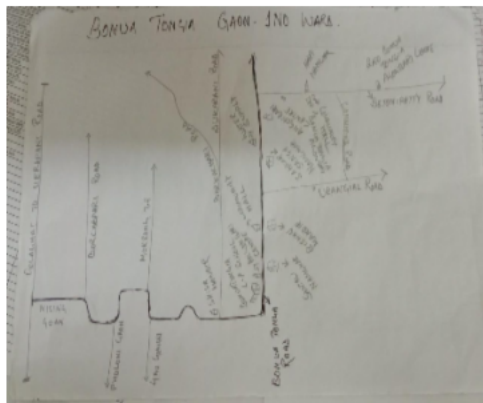

Nazri Naksha