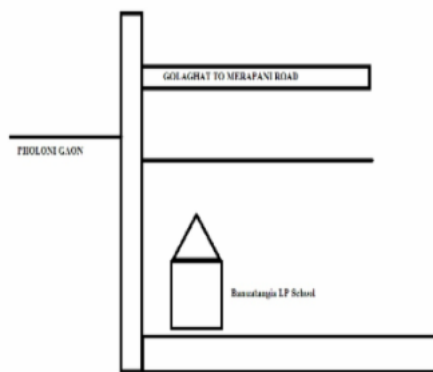

নিৰ্বাচক পঞ্জীয়ন বিষয়াৰ স্বাক্ষৰ

Nazri Naksha

Google Map View

Polling Station Building Front View

ভোটগ্ৰহন কেন্দ্ৰৰ সন্মুখৰ দৃশ্য

Cad View

Key MAP View

1 নাম : নিৰেন গগৈ পিতাৰ নাম: গিৰিধৰ গগৈ ঘৰ নং : ১ বয়স : 57 লিঙ্গ : পুৰুষ	BVR2024579 ফটো উপলব্ধ	2 নাম : অঞ্জনা গগৈ স্বামীৰ নাম: নিৰেন গগৈ ঘৰ নং : ১ বয়স : 53 লিঙ্গ : মহিলা	BVR2024580 ফটো উপলব্ধ	3 নাম : জীৱন্তী শইকীয়া গগৈ স্বামীৰ নাম: লক্ষীৰাম গগৈ ঘৰ নং : ১ বয়স : 42 লিঙ্গ : মহিলা	BVR2024604 ফটো উপলব্ধ
4 নাম : দিব্যজ্যোতি গগৈ পিতাৰ নাম: নিৰেন গগৈ ঘৰ নং : ১ বয়স : 32 লিঙ্গ : পুৰুষ	BVR2031201 ফটো উপলব্ধ	5 নাম : জুন সৱাচী স্বামীৰ নাম: বিশাল সৱাচী ঘৰ নং : 1 বয়স : 26 লিঙ্গ : মহিলা	PEZ0142745 ফটো উপলব্ধ	#2 6 নাম : অৰুণী শইকীয়া গগৈ স্বামীৰ নাম: দিব্যজ্যোতি গগৈ ঘৰ নং : ১ বয়স : 24 লিঙ্গ : মহিলা	PEZ0060129 ফটো উপলব্ধ
7 নাম : লক্ষীৰাম গগৈ পিতাৰ নাম: গিৰিধৰ গগৈ ঘৰ নং : ১ বয়স : 46 লিঙ্গ : পুৰুষ	BVR2024591 ফটো উপলব্ধ	8 নাম : বৃষ্টিৰাণী গগৈ পিতাৰ নাম: লক্ষীৰাম গগৈ ঘৰ নং : 1 বয়স : 20 লিঙ্গ : মহিলা	PEZ0075507 ফটো উপলব্ধ	9 নাম : আইমনী বৰা স্বামীৰ নাম: কলিমন বৰা ঘৰ নং : ২ বয়স : 72 লিঙ্গ : মহিলা	BVR2024637 ফটো উপলব্ধ
10 নাম : অজিত বৰা পিতাৰ নাম: কলিমন বৰা ঘৰ নং : ২ বয়স : 48 লিঙ্গ : পুৰুষ	BVR2024648 ফটো উপলব্ধ	11 নাম : পলী বৰা পিতাৰ নাম: কলিমন বৰা ঘৰ নং : ২ বয়স : 43 লিঙ্গ : মহিলা	BVR2024660 ফটো উপলব্ধ	12 নাম : বিউতি বৰা স্বামীৰ নাম: অজিত বৰা ঘৰ নং : ২ বয়স : 41 লিঙ্গ : মহিলা	BVR2024659 ফটো উপলব্ধ
S 13 নাম : লক্ষীমাই সোনোৱাল স্বামীৰ নাম: ৰমেন সোনোৱাল ঘৰ নং : ৪ বয়স : 87 লিঙ্গ : মহিলা	BVR2024671 ফটো উপলব্ধ	# 14 নাম : নিৰঞ্জন বৰা পিতাৰ নাম: অজিত বৰা ঘৰ নং : ২ বয়স : 20 লিঙ্গ : পুৰুষ	PEZ0033944 ফটো উপলব্ধ	15 নাম : নাৰায়ণ মেছ পিতাৰ নাম: লীলাধৰ মেছ ঘৰ নং : ২ বয়স : 22 লিঙ্গ : পুৰুষ	BVR2184133 ফটো উপলব্ধ
16 নাম : জোন ৰাজবংশী স্বামীৰ নাম: লীলাধৰ ৰাজবংশী ঘৰ নং : ১ বয়স : 45 লিঙ্গ : মহিলা	BVR2024693 ফটো উপলব্ধ	17 নাম : মমী সোনোৱাল পিতাৰ নাম: সুৰজীত সোনো ৰাল ঘৰ নং : ৪ বয়স : 31 লিঙ্গ : মহিলা	BVR2125135 ফটো উপলব্ধ	18 নাম : পূৰ্ণিমা বৰা সোনোৱাল স্বামীৰ নাম: উতপল সোনোৱাল ঘৰ নং : ৪ বয়স : 26 লিঙ্গ : মহিলা	BVR0487629 ফটো উপলব্ধ
19 নাম : ভাইটি বৰা পিতাৰ নাম: অনিৰাম বৰা ঘৰ নং : ৫ বয়স : 73 লিঙ্গ : পুৰুষ	BVR2024706 ফটো উপলব্ধ	20 নাম : জ্যোতি বৰা স্বামীৰ নাম: ভাইটি বৰা ঘৰ নং : ৫ বয়স : 65 লিঙ্গ : মহিলা	BVR2024717 ফটো উপলব্ধ	21 নাম : ৰাজেন বৰা পিতাৰ নাম: ভাইটি বৰা ঘৰ নং : ৫ বয়স : 50 লিঙ্গ : পুৰুষ	BVR2024728 ফটো উপলব্ধ
22 নাম : বুৰীকা সোনোৱাল বৰা স্বামীৰ নাম: ৰাজেন বৰা ঘৰ নং : ৫ বয়স : 45 লিঙ্গ : মহিলা	BVR2024739 ফটো উপলব্ধ	23 নাম : সংগীতা গগৈ স্বামীৰ নাম: লক্ষীৰাম গগৈ ঘৰ নং : ৫ বয়স : 39 লিঙ্গ : মহিলা	BVR2024751 ফটো উপলব্ধ	24 নাম : চামৰা কুম্মী পিতাৰ নাম: মানিক কুম্মী ঘৰ নং : ৬ বয়স : 58 লিঙ্গ : পুৰুষ	BVR2024773 ফটো উপলব্ধ
25 নাম : লবনী কুম্মী স্বামীৰ নাম: চামৰা কুম্মী ঘৰ নং : ৬ বয়স : 52 লিঙ্গ : মহিলা	BVR2024784 ফটো উপলব্ধ	26 নাম : দীপক কুম্মী পিতাৰ নাম: চামৰা কুম্মী ঘৰ নং : ৬ বয়স : 35 লিঙ্গ : পুৰুষ	BVR0153270 ফটো উপলব্ধ	27 নাম : মদন কুম্মী পিতাৰ নাম: চামৰা উৰাং ঘৰ নং : ৬ বয়স : 32 লিঙ্গ : পুৰুষ	BVR0157701 ফটো উপলব্ধ
28 নাম : পিংকী তাঁতি উৰাং স্বামীৰ নাম: লিল উৰাং ঘৰ নং : ৬ বয়স : 32 লিঙ্গ : মহিলা	BVR0494757 ফটো উপলব্ধ	29 নাম : পবিন কুম্মী পিতাৰ নাম: চামৰা কুম্মী ঘৰ নং : ৬ বয়স : 31 লিঙ্গ : পুৰুষ	BVR0155564 ফটো উপলব্ধ	R 30 নাম : ৰশ্মী গগৈ কুঁহু স্বামীৰ নাম: কদমী কুঁহু ঘৰ নং : ৬ বয়স : 27 লিঙ্গ : মহিলা	BVR0603936 ফটো উপলব্ধ