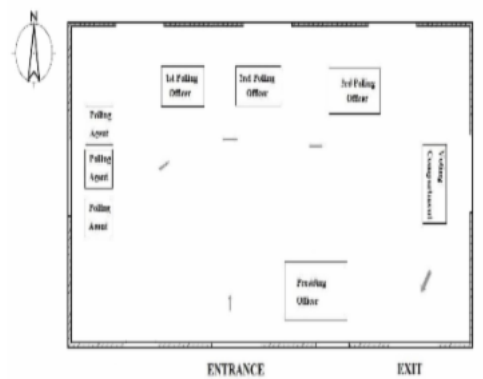

নিৰ্বাচক পঞ্জীয়ন বিষয়াৰ স্বাক্ষৰ

Nazri Naksha

Google Map View

Polling Station Building Front View

ভোটগ্ৰহন কেন্দ্ৰৰ সন্মুখৰ দৃশ্য

Cad View

Key MAP View

1 নাম : নিৰেন গগৈ পিতাৰ নাম: গিৰিধৰ গগৈ ঘৰ নং : ১ বয়স : 57 লিঙ্গ : পুৰুষ	BVR2024579 ফটো উপলব্ধ	2 নাম : অঞ্জনা গগৈ স্বামীৰ নাম: নিৰেন গগৈ ঘৰ নং : ১ বয়স : 53 লিঙ্গ : মহিলা	BVR2024580 ফটো উপলব্ধ	3 নাম : জীৱন্তী শইকীয়া গগৈ স্বামীৰ নাম: লক্ষীৰাম গগৈ ঘৰ নং : ১ বয়স : 42 লিঙ্গ : মহিলা	BVR2024604 ফটো উপলব্ধ
4 নাম : দিব্যজ্যোতি গগৈ পিতাৰ নাম: নিৰেন গগৈ ঘৰ নং : ১ বয়স : 32 লিঙ্গ : পুৰুষ	BVR2031201 ফটো উপলব্ধ	5 নাম : জুন সৱাচী স্বামীৰ নাম: বিশাল সৱাচী ঘৰ নং : 1 বয়স : 26 লিঙ্গ : মহিলা	PEZ0142745 ফটো উপলব্ধ	#2 6 নাম : অৰুণী শইকীয়া গগৈ স্বামীৰ নাম: দিব্যজ্যোতি গগৈ ঘৰ নং : ১ বয়স : 24 লিঙ্গ : মহিলা	PEZ0060129 ফটো উপলব্ধ
7 নাম : লক্ষীৰাম গগৈ পিতাৰ নাম: গিৰিধৰ গগৈ ঘৰ নং : ১ বয়স : 46 লিঙ্গ : পুৰুষ	BVR2024591 ফটো উপলব্ধ	8 নাম : বৃষ্টিৰাণী গগৈ পিতাৰ নাম: লক্ষীৰাম গগৈ ঘৰ নং : 1 বয়স : 20 লিঙ্গ : মহিলা	PEZ0075507 ফটো উপলব্ধ	9 নাম : আইমনী বৰা স্বামীৰ নাম: কলিমন বৰা ঘৰ নং : ২ বয়স : 72 লিঙ্গ : মহিলা	BVR2024637 ফটো উপলব্ধ
10 নাম : অজিত বৰা পিতাৰ নাম: কলিমন বৰা ঘৰ নং : ২ বয়স : 48 লিঙ্গ : পুৰুষ	BVR2024648 ফটো উপলব্ধ	11 নাম : পলী বৰা পিতাৰ নাম: কলিমন বৰা ঘৰ নং : ২ বয়স : 43 লিঙ্গ : মহিলা	BVR2024660 ফটো উপলব্ধ	12 নাম : বিউতি বৰা স্বামীৰ নাম: অজিত বৰা ঘৰ নং : ২ বয়স : 41 লিঙ্গ : মহিলা	BVR2024659 ফটো উপলব্ধ
S 13 নাম : লক্ষীমাই সোনোৱাল স্বামীৰ নাম: ৰমেন সোনোৱাল ঘৰ নং : ৪ বয়স : 87 লিঙ্গ : মহিলা	BVR2024671 ফটো উপলব্ধ	# 14 নাম : নিৰঞ্জন বৰা পিতাৰ নাম: অজিত বৰা ঘৰ নং : ২ বয়স : 20 লিঙ্গ : পুৰুষ	PEZ0033944 ফটো উপলব্ধ	15 নাম : নাৰায়ণ মেছ পিতাৰ নাম: লীলাধৰ মেছ ঘৰ নং : ২ বয়স : 22 লিঙ্গ : পুৰুষ	BVR2184133 ফটো উপলব্ধ
16 নাম : জোন ৰাজবংশী স্বামীৰ নাম: লীলাধৰ ৰাজবংশী ঘৰ নং : ১ বয়স : 45 লিঙ্গ : মহিলা	BVR2024693 ফটো উপলব্ধ	17 নাম : মমী সোনোৱাল পিতাৰ নাম: সুৰজীত সোনো ৰাল ঘৰ নং : ৪ বয়স : 31 লিঙ্গ : মহিলা	BVR2125135 ফটো উপলব্ধ	18 নাম : পূৰ্ণিমা বৰা সোনোৱাল স্বামীৰ নাম: উতপল সোনোৱাল ঘৰ নং : ৪ বয়স : 26 লিঙ্গ : মহিলা	BVR0487629 ফটো উপলব্ধ
19 নাম : ভাইটি বৰা পিতাৰ নাম: অনিৰাম বৰা ঘৰ নং : ৫ বয়স : 73 লিঙ্গ : পুৰুষ	BVR2024706 ফটো উপলব্ধ	20 নাম : জ্যোতি বৰা স্বামীৰ নাম: ভাইটি বৰা ঘৰ নং : ৫ বয়স : 65 লিঙ্গ : মহিলা	BVR2024717 ফটো উপলব্ধ	21 নাম : ৰাজেন বৰা পিতাৰ নাম: ভাইটি বৰা ঘৰ নং : ৫ বয়স : 50 লিঙ্গ : পুৰুষ	BVR2024728 ফটো উপলব্ধ
22 নাম : বুৰীকা সোনোৱাল বৰা স্বামীৰ নাম: ৰাজেন বৰা ঘৰ নং : ৫ বয়স : 45 লিঙ্গ : মহিলা	BVR2024739 ফটো উপলব্ধ	23 নাম : সংগীতা গগৈ স্বামীৰ নাম: লক্ষীৰাম গগৈ ঘৰ নং : ৫ বয়স : 39 লিঙ্গ : মহিলা	BVR2024751 ফটো উপলব্ধ	24 নাম : চামৰা কুম্মী পিতাৰ নাম: মানিক কুম্মী ঘৰ নং : ৬ বয়স : 58 লিঙ্গ : পুৰুষ	BVR2024773 ফটো উপলব্ধ
25 নাম : লবনী কুম্মী স্বামীৰ নাম: চামৰা কুম্মী ঘৰ নং : ৬ বয়স : 52 লিঙ্গ : মহিলা	BVR2024784 ফটো উপলব্ধ	26 নাম : দীপক কুম্মী পিতাৰ নাম: চামৰা কুম্মী ঘৰ নং : ৬ বয়স : 35 লিঙ্গ : পুৰুষ	BVR0153270 ফটো উপলব্ধ	27 নাম : মদন কুম্মী পিতাৰ নাম: চামৰা উৰাং ঘৰ নং : ৬ বয়স : 32 লিঙ্গ : পুৰুষ	BVR0157701 ফটো উপলব্ধ
28 নাম : পিংকী তাঁতি উৰাং স্বামীৰ নাম: লিল উৰাং ঘৰ নং : ৬ বয়স : 32 লিঙ্গ : মহিলা	BVR0494757 ফটো উপলব্ধ	29 নাম : পবিন কুম্মী পিতাৰ নাম: চামৰা কুম্মী ঘৰ নং : ৬ বয়স : 31 লিঙ্গ : পুৰুষ	BVR0155564 ফটো উপলব্ধ	R 30 নাম : ৰশ্মী গগৈ কুঁহু স্বামীৰ নাম: কদমী কুঁহু ঘৰ নং : ৬ বয়স : 27 লিঙ্গ : মহিলা	BVR0603936 ফটো উপলব্ধ