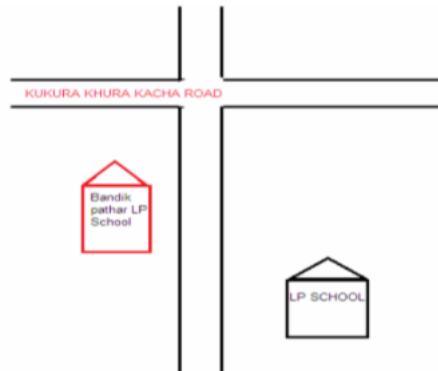

নিৰ্বাচক পঞ্জীয়ন বিষয়াৰ স্বাক্ষৰ

Nazri Naksha

Google Map View

Polling Station Building Front View

ভোটগ্ৰহন কেন্দ্ৰৰ সন্মুখৰ দৃশ্য

Cad View

Key MAP View

1 নাম : টংকেশ্বৰ শইকীয়া পিতাৰ নাম: বিণু শইকীয়া ঘৰ নং : ১ বয়স : ৪২ লিঙ্গ : পুৰুষ	BVR1246588 ফটো উপলব্ধ	2 নাম : পদমী শইকীয়া স্বামীৰ নাম: অনীল শইকীয়া ঘৰ নং : ১ বয়স : ৬৫ লিঙ্গ : মহিলা	BVR1246624 ফটো উপলব্ধ	3 নাম : অনিল শইকীয়া পিতাৰ নাম: টংকেশ্বৰ শইকীয়া ঘৰ নং : ১ বয়স : ৫১ লিঙ্গ : পুৰুষ	BVR1246613 ফটো উপলব্ধ
4 নাম : ৰূপা শইকীয়া স্বামীৰ নাম: অজিত শইকীয়া ঘৰ নং : ১ বয়স : ৪৬ লিঙ্গ : মহিলা	BVR1246635 ফটো উপলব্ধ	5 নাম : গজেন শইকীয়া পিতাৰ নাম: টংকেশ্বৰ শইকীয়া ঘৰ নং : ১ বয়স : ৪৫ লিঙ্গ : পুৰুষ	BVR1246602 ফটো উপলব্ধ	# 6 নাম : সঞ্জীৱ গগৈ পিতাৰ নাম: কুংকেশ্বৰ গগৈ ঘৰ নং : ১খ বয়স : ৩৬ লিঙ্গ : পুৰুষ	PEZ0131359 ফটো উপলব্ধ
#2 7 নাম : ৰশ্মি গগৈ স্বামীৰ নাম: সঞ্জীৱ গগৈ ঘৰ নং : ১খ বয়স : ৩৫ লিঙ্গ : মহিলা	PEZ0131102 ফটো উপলব্ধ	8 নাম : অৰিনাশ শইকীয়া পিতাৰ নাম: অজিত শইকীয়া ঘৰ নং : ১ বয়স : ২৩ লিঙ্গ : পুৰুষ	BVR1603364 ফটো উপলব্ধ	9 নাম : ৰাজশ্ৰী শইকীয়া পিতাৰ নাম: অনিল শইকীয়া ঘৰ নং : ০১ বয়স : ২০ লিঙ্গ : মহিলা	PEZ0130922 ফটো উপলব্ধ
10 নাম : তিলেশ্বৰী শইকীয়া স্বামীৰ নাম: গোপাল শইকীয়া ঘৰ নং : ২ বয়স : ৭২ লিঙ্গ : মহিলা	BVR1246657 ফটো উপলব্ধ	11 নাম : গনেশ শইকীয়া পিতাৰ নাম: গোপাল শইকীয়া ঘৰ নং : ২ বয়স : ৫৭ লিঙ্গ : পুৰুষ	BVR1246668 ফটো উপলব্ধ	12 নাম : মিনা শইকীয়া স্বামীৰ নাম: গনেশ শইকীয়া ঘৰ নং : ২ বয়স : ৪৭ লিঙ্গ : মহিলা	BVR1246679 ফটো উপলব্ধ
S 13 নাম : তৃষ্ণা বৰদলৈ পিতাৰ নাম: দ্বিজেন বৰদলৈ ঘৰ নং : ২৬ বয়স : ২৬ লিঙ্গ : মহিলা	BVR1212828 ফটো উপলব্ধ	14 নাম : তৰালী শইকীয়া পিতাৰ নাম: গনেশ শইকীয়া ঘৰ নং : ২ বয়স : ২২ লিঙ্গ : মহিলা	PEZ0032094 ফটো উপলব্ধ	15 নাম : মৃদল শইকীয়া পিতাৰ নাম: গনেশ শইকীয়া ঘৰ নং : ২ বয়স : ২১ লিঙ্গ : পুৰুষ	BVR2191948 ফটো উপলব্ধ
16 নাম : পদমী শইকীয়া স্বামীৰ নাম: জিতেন শইকীয়া ঘৰ নং : ৩ বয়স : ৬৭ লিঙ্গ : মহিলা	BVR1246691 ফটো উপলব্ধ	17 নাম : কুসুম শইকীয়া স্বামীৰ নাম: জিতেন শইকীয়া ঘৰ নং : ৩ বয়স : ৫৭ লিঙ্গ : মহিলা	BVR0260935 ফটো উপলব্ধ	18 নাম : বিতুপন শইকীয়া পিতাৰ নাম: জীতেন শইকীয়া ঘৰ নং : ৩ বয়স : ৪৪ লিঙ্গ : পুৰুষ	BVR2097496 ফটো উপলব্ধ
19 নাম : ৰেখা শইকীয়া পিতাৰ নাম: জিতেন শইকীয়া ঘৰ নং : ৩ বয়স : ৪৩ লিঙ্গ : মহিলা	BVR1246715 ফটো উপলব্ধ	20 নাম : সদানন্দ শইকীয়া পিতাৰ নাম: জিতেন শইকীয়া ঘৰ নং : ৩ বয়স : ৪০ লিঙ্গ : পুৰুষ	BVR1246726 ফটো উপলব্ধ	21 নাম : ববী ডেকা শইকীয়া স্বামীৰ নাম: বিতুপন শইকীয়া ঘৰ নং : ৩ বয়স : ৩৩ লিঙ্গ : মহিলা	BVR0261396 ফটো উপলব্ধ
22 নাম : পদোশ্বৰী শইকীয়া স্বামীৰ নাম: ৰাজেন শইকীয়া ঘৰ নং : ৪ বয়স : ৪৭ লিঙ্গ : মহিলা	BVR1246748 ফটো উপলব্ধ	23 নাম : ভাৰতী শইকীয়া স্বামীৰ নাম: উমাকান্ত শইকীয়া ঘৰ নং : ৪ বয়স : ৪৩ লিঙ্গ : মহিলা	BVR1246760 ফটো উপলব্ধ	24 নাম : বিশ্বজিৎ শইকীয়া পিতাৰ নাম: উমা শইকীয়া ঘৰ নং : ৪ বয়স : ২২ লিঙ্গ : পুৰুষ	PEZ0160358 ফটো উপলব্ধ
25 নাম : বিপিন শইকীয়া পিতাৰ নাম: বিষ্ণু শইকীয়া ঘৰ নং : ৫ বয়স : ৭২ লিঙ্গ : পুৰুষ	BVR1246771 ফটো উপলব্ধ	26 নাম : দিপেন শইকীয়া পিতাৰ নাম: বিপিন শইকীয়া ঘৰ নং : ৫ বয়স : ৪২ লিঙ্গ : পুৰুষ	BVR1246793 ফটো উপলব্ধ	27 নাম : দেৱযানী শইকীয়া স্বামীৰ নাম: দিপেন শইকীয়া ঘৰ নং : ৫ বয়স : ৩৭ লিঙ্গ : মহিলা	BVR1244720 ফটো উপলব্ধ
28 নাম : ৰুমি শইকীয়া স্বামীৰ নাম: বিপিন শইকীয়া ঘৰ নং : ৫ বয়স : ৩১ লিঙ্গ : মহিলা	BVR1246782 ফটো উপলব্ধ	29 নাম : পবিত্ৰ শইকীয়া পিতাৰ নাম: দিপেন শইকীয়া ঘৰ নং : ৫ বয়স : ২০ লিঙ্গ : পুৰুষ	PEZ0125179 ফটো উপলব্ধ	30 নাম : ববীৰূপা বৰা স্বামীৰ নাম: গৌৰাঙ্গ বৰা ঘৰ নং : ৫এ বয়স : ২২ লিঙ্গ : মহিলা	BVR2211126 ফটো উপলব্ধ