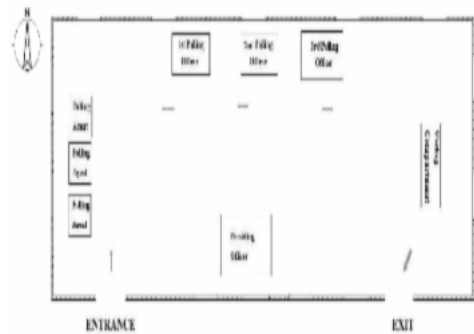

নিৰ্বাচক পঞ্জীয়ন বিষয়াৰ স্বাক্ষৰ

Nazri Naksha

Google Map View

Polling Station Building Front View

ভোটগ্ৰহন কেন্দ্ৰৰ সন্মুখৰ দৃশ্য

Cad View

Key MAP View

1 নাম : সোনেশ্বৰ ঠেঙাল পিতাৰ নাম: বাপু ঠেঙাল ঘৰ নং : ১ বয়স : 60 লিঙ্গ : পুৰুষ	BVR1844560 ফটো উপলব্ধ	2 নাম : সোনালী ঠেঙাল স্বামীৰ নাম: সোনেশ্বৰ ঠেঙাল ঘৰ নং : ১ বয়স : 57 লিঙ্গ : মহিলা	BVR1844571 ফটো উপলব্ধ	3 নাম : পোনা গগৈ পিতাৰ নাম: ডিম্বেশ্বৰ গগৈ ঘৰ নং : ১ বয়স : 39 লিঙ্গ : পুৰুষ	BVR2121702 ফটো উপলব্ধ
4 নাম : বলিন্দ ঠেঙাল পিতাৰ নাম: সোনেশ্বৰ ঠেঙাল ঘৰ নং : ১ বয়স : 33 লিঙ্গ : পুৰুষ	BVR0014491 ফটো উপলব্ধ	5 নাম : বিনীতা পাঠক স্বামীৰ নাম: বলিন্দ ঠেঙাল ঘৰ নং : ০১ বয়স : 28 লিঙ্গ : মহিলা	BVR1602424 ফটো উপলব্ধ	6 নাম : বকুল ঠেঙাল পিতাৰ নাম: বাপু ঠেঙাল ঘৰ নং : ২ বয়স : 58 লিঙ্গ : পুৰুষ	BVR1844593 ফটো উপলব্ধ
7 নাম : বিন ঠেঙাল স্বামীৰ নাম: বকুল ঠেঙাল ঘৰ নং : ২ বয়স : 52 লিঙ্গ : মহিলা	BVR1844606 ফটো উপলব্ধ	8 নাম : প্ৰবিত্ৰা ঠেঙাল পিতাৰ নাম: বকুল ঠেঙাল ঘৰ নং : ২ বয়স : 35 লিঙ্গ : পুৰুষ	BVR1844617 ফটো উপলব্ধ	9 নাম : মাইন ঠেঙাল স্বামীৰ নাম: প্ৰবিত্ৰ ঠেঙাল ঘৰ নং : ২ বয়স : 32 লিঙ্গ : মহিলা	BVR0554485 ফটো উপলব্ধ
10 নাম : অকন বৰুৱা পিতাৰ নাম: দেৱ বৰুৱা ঘৰ নং : ৩ বয়স : 36 লিঙ্গ : পুৰুষ	BVR0081596 ফটো উপলব্ধ	11 নাম : বিনা চুতীয়া বৰুৱা স্বামীৰ নাম: অকন বৰুৱা ঘৰ নং : ৩ বয়স : 33 লিঙ্গ : মহিলা	BVR0402933 ফটো উপলব্ধ	12 নাম : প্ৰহ্লাদ বৰুৱা পিতাৰ নাম: অকন বৰুৱা ঘৰ নং : ৩ বয়স : 25 লিঙ্গ : পুৰুষ	BVR0555730 ফটো উপলব্ধ
13 নাম : হৰেণ ঠেঙাল পিতাৰ নাম: বাপু ঠেঙাল ঘৰ নং : 8 বয়স : 67 লিঙ্গ : পুৰুষ	BVR1844673 ফটো উপলব্ধ	14 নাম : পদমী ঠেঙাল স্বামীৰ নাম: হৰেণ ঠেঙাল ঘৰ নং : 8 বয়স : 62 লিঙ্গ : মহিলা	BVR1844684 ফটো উপলব্ধ	15 নাম : মইনা ঠেঙাল পিতাৰ নাম: বাপু ঠেঙাল ঘৰ নং : 8 বয়স : 45 লিঙ্গ : পুৰুষ	BVR1844708 ফটো উপলব্ধ
16 নাম : বব ঠেঙাল পিতাৰ নাম: হৰেণ ঠেঙাল ঘৰ নং : 8 বয়স : 38 লিঙ্গ : পুৰুষ	BVR1844695 ফটো উপলব্ধ	17 নাম : ৰিতু ঠেঙাল স্বামীৰ নাম: ববু ঠেঙাল ঘৰ নং : 8 বয়স : 38 লিঙ্গ : মহিলা	BVR0321224 ফটো উপলব্ধ	18 নাম : কবিতা ঠেঙাল স্বামীৰ নাম: সুনিল ঠেঙাল ঘৰ নং : 8 বয়স : 31 লিঙ্গ : মহিলা	BVR0554451 ফটো উপলব্ধ
19 নাম : পঙ্কজ ঠেঙাল পিতাৰ নাম: মইনা ঠেঙাল ঘৰ নং : 8 বয়স : 28 লিঙ্গ : পুৰুষ	BVR0554246 ফটো উপলব্ধ	20 নাম : ৰাজিৱ ঠেঙাল পিতাৰ নাম: মইনা ঠেঙাল ঘৰ নং : 8 বয়স : 26 লিঙ্গ : পুৰুষ	BVR0554543 ফটো উপলব্ধ	#2 21 নাম : ববিতা পাঠক স্বামীৰ নাম: নগেন পাঠক ঘৰ নং : 8 বয়স : 25 লিঙ্গ : মহিলা	BVR1225655 ফটো উপলব্ধ
22 নাম : বৰষাৰাণী বৰা ঠেঙাল স্বামীৰ নাম: ৰাজিৱ ঠেঙাল ঘৰ নং : 8 বয়স : 24 লিঙ্গ : মহিলা	BVR1584119 ফটো উপলব্ধ	23 নাম : জান ঠেঙাল পিতাৰ নাম: মইনা ঠেঙাল ঘৰ নং : 8 বয়স : 23 লিঙ্গ : পুৰুষ	BVR1224039 ফটো উপলব্ধ	24 নাম : কিৰণ ঠেঙাল পিতাৰ নাম: ববু ঠেঙাল ঘৰ নং : 4 বয়স : 19 লিঙ্গ : পুৰুষ	PEZ0141812 ফটো উপলব্ধ
25 নাম : ৰুবী ঠেঙাল স্বামীৰ নাম: মইনা ঠেঙাল ঘৰ নং : ৫ বয়স : 42 লিঙ্গ : মহিলা	BVR1844720 ফটো উপলব্ধ	26 নাম : পূজা সোনোৱাল ঠেঙাল স্বামীৰ নাম: বসন্ত ঠেঙাল ঘৰ নং : 05 বয়স : 26 লিঙ্গ : মহিলা	PEZ0121863 ফটো উপলব্ধ	27 নাম : হিৰেণ ঠেঙাল পিতাৰ নাম: বাপু ঠেঙাল ঘৰ নং : ৫ক বয়স : 52 লিঙ্গ : পুৰুষ	BVR1844731 ফটো উপলব্ধ
28 নাম : বসন্ত ঠেঙাল পিতাৰ নাম: হিৰেণ ঠেঙাল ঘৰ নং : ৫ক বয়স : 31 লিঙ্গ : পুৰুষ	BVR0170654 ফটো উপলব্ধ	29 নাম : স্বপ্না বৰা স্বামীৰ নাম: প্ৰধান বৰা ঘৰ নং : ৫খ বয়স : 29 লিঙ্গ : মহিলা	BVR0170662 ফটো উপলব্ধ	S 30 নাম : পূৰ্বী গগৈ বৰা স্বামীৰ নাম: অনন্ত বৰা ঘৰ নং : ৫খ বয়স : 25 লিঙ্গ : মহিলা	BVR0553578 ফটো উপলব্ধ