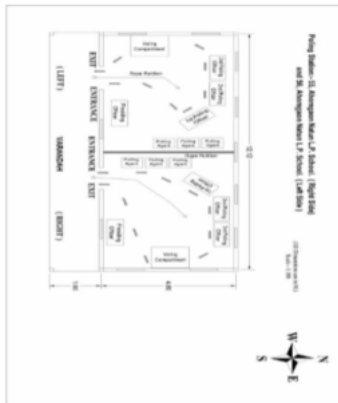

নিৰ্বাচক পঞ্জীয়ন বিষয়াৰ স্বাক্ষৰ

Nazri Naksha

Google Map View

Polling Station Building Front View

ভোটগ্ৰহন কেন্দ্ৰৰ সন্মুখৰ দৃশ্য

Cad View

Key MAP View

বিধানসভা সমষ্টিৰ নম্বৰ আৰু নাম : 103-গোলাঘাট  
অংশৰ নম্বৰ আৰু নাম : 1-গোলাঘাট টাউন ৱাৰ্ড নং ২(৩য় খণ্ড)