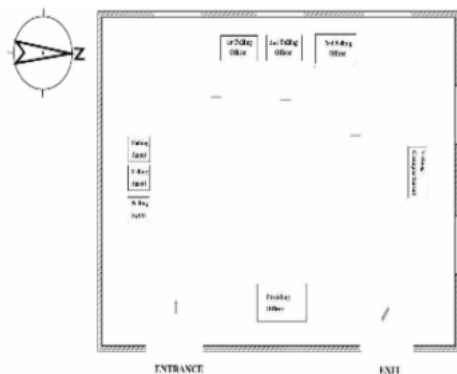

নিৰ্বাচক পঞ্জীয়ন বিষয়াৰ স্বাক্ষৰ

Nazri Naksha

Google Map View

Polling Station Building Front View

ভোটগ্ৰহন কেন্দ্ৰৰ সন্মুখৰ দৃশ্য

Cad View

Key MAP View

1 নাম : সবিতী বৰা ঠেঙাল স্বামীৰ নাম : গোপাল ঠেঙাল ঘৰ নং : ১৫খ বয়স : 37 লিঙ্গ : মহিলা	BVR1901106 ফটো উপলব্ধ	2 নাম : স্বৰ্ণলতা বৰা স্বামীৰ নাম : বাজীৰ ঘৰ নং : 21খ বয়স : 39 লিঙ্গ : মহিলা	PEZ0069864 ফটো উপলব্ধ	S2 3 নাম : লুহিত ঠেঙাল পিতাৰ নাম : অক্ষয় ঠেঙাল ঘৰ নং : ২৫ বয়স : 28 লিঙ্গ : পুৰুষ	BVR1674159 ফটো উপলব্ধ
4 নাম : বৰ্ণালী গগৈ স্বামীৰ নাম : আকাশ গগৈ ঘৰ নং : 69 বয়স : 21 লিঙ্গ : মহিলা	PEZ0083758 ফটো উপলব্ধ	5 নাম : সুমিত্ৰা বৰা পিতাৰ নাম : দেৱ বৰা ঘৰ নং : 74 বয়স : 29 লিঙ্গ : মহিলা	BVR0162404 ফটো উপলব্ধ	6 নাম : কাঞ্চন হাজৰিকা পিতাৰ নাম : গুবিন হাজৰিকা ঘৰ নং : 85ক বয়স : 20 লিঙ্গ : মহিলা	PEZ0084533 ফটো উপলব্ধ
7 নাম : চুমি বৰা খেনগল স্বামীৰ নাম : দিপক বৰা ঠেঙাল ঘৰ নং : ১০৬ বয়স : 29 লিঙ্গ : মহিলা	BVR0007005 ফটো উপলব্ধ	8 নাম : জীবন বৰ্মন পিতাৰ নাম : হৰমোহন বৰ্মন ঘৰ নং : 37 বয়স : 37 লিঙ্গ : পুৰুষ	BVR1894560 ফটো উপলব্ধ	9 নাম : অমৰ বৰা পিতাৰ নাম : উমা বৰা ঘৰ নং : ১৩৭ বয়স : 30 লিঙ্গ : পুৰুষ	BVR1132638 ফটো উপলব্ধ
10 নাম : বিদ্যুৎ ঠেঙাল পিতাৰ নাম : ৰমাকান্ত ঠেঙাল ঘৰ নং : ১৩৭ বয়স : 27 লিঙ্গ : পুৰুষ	BVR1132562 ফটো উপলব্ধ	11 নাম : অঞ্জলী শইকীয়া স্বামীৰ নাম : জীৱন বৰ্মন ঘৰ নং : ১৩৭ বয়স : 24 লিঙ্গ : মহিলা	BVR1291061 ফটো উপলব্ধ	12 নাম : মনি ঠেঙাল স্বামীৰ নাম : বিকাশ ঠেঙাল ঘৰ নং : 137 বয়স : 21 লিঙ্গ : মহিলা	PEZ0143826 ফটো উপলব্ধ
13 নাম : লুকমনি গগৈ স্বামীৰ নাম : ৰমেন বৰ্মন ঘৰ নং : 137খ বয়স : 33 লিঙ্গ : মহিলা	BVR2209971 ফটো উপলব্ধ	14 নাম : ববী চুতীয়া স্বামীৰ নাম : হিন্দু ঠেঙাল ঘৰ নং : 137ঙ বয়স : 26 লিঙ্গ : মহিলা	PEZ0144139 ফটো উপলব্ধ	15 নাম : দুৰ্গা বৰা পিতাৰ নাম : মাধব বৰা ঘৰ নং : ১৩৭গ বয়স : 31 লিঙ্গ : পুৰুষ	BVR0161133 ফটো উপলব্ধ
16 নাম : সুৰভী বৰা স্বামীৰ নাম : দুৰ্গা বৰা ঘৰ নং : ১৩৭ বয়স : 22 লিঙ্গ : মহিলা	BVR1603612 ফটো উপলব্ধ	17 নাম : উমা বৰা পিতাৰ নাম : বিৰেন বৰা ঘৰ নং : ১৩৭ঘ বয়স : 43 লিঙ্গ : পুৰুষ	BVR1894662 ফটো উপলব্ধ	18 নাম : হৰমহন বৰ্মন পিতাৰ নাম : মাতীৰাম বৰ্মন ঘৰ নং : ১৩৭খ বয়স : 62 লিঙ্গ : পুৰুষ	BVR1894593 ফটো উপলব্ধ
19 নাম : নবিন ঠেঙাল পিতাৰ নাম : বিৰেন ঠেঙাল ঘৰ নং : ১৩৭খ বয়স : 30 লিঙ্গ : পুৰুষ	BVR1298876 ফটো উপলব্ধ	20 নাম : বালা বৰ্মন স্বামীৰ নাম : হৰমহন বৰ্মন ঘৰ নং : ১৩৭খ বয়স : 57 লিঙ্গ : মহিলা	BVR1894606 ফটো উপলব্ধ	21 নাম : সুনীমাই বৰা স্বামীৰ নাম : বিৰেণ বৰা ঘৰ নং : ১৩৭ঘ বয়স : 57 লিঙ্গ : মহিলা	BVR1894651 ফটো উপলব্ধ
22 নাম : মাধব বৰা পিতাৰ নাম : মণিৰাম বৰা ঘৰ নং : ১৩৭গ বয়স : 55 লিঙ্গ : পুৰুষ	BVR1894639 ফটো উপলব্ধ	23 নাম : ৰমাকান্ত ঠেঙাল পিতাৰ নাম : কুশেশ্বৰ ঠেঙাল ঘৰ নং : ১৩৭ঙ বয়স : 53 লিঙ্গ : পুৰুষ	BVR1894695 ফটো উপলব্ধ	24 নাম : জয়ন্তী ঠেঙাল স্বামীৰ নাম : ৰমাকান্ত ঠেঙাল ঘৰ নং : ১৩৭ঙ বয়স : 50 লিঙ্গ : মহিলা	BVR1894708 ফটো উপলব্ধ
25 নাম : ভনী বৰা স্বামীৰ নাম : মাধব বৰা ঘৰ নং : ১৩৭গ বয়স : 48 লিঙ্গ : মহিলা	BVR1894640 ফটো উপলব্ধ	26 নাম : মৃদুলা বৰ্মণ পিতাৰ নাম : হৰমোহন বৰ্মন ঘৰ নং : ১৩৭খ বয়স : 41 লিঙ্গ : মহিলা	BVR1894617 ফটো উপলব্ধ	27 নাম : কমলা বৰা স্বামীৰ নাম : উমা বৰা ঘৰ নং : ১৩৭ঘ বয়স : 41 লিঙ্গ : মহিলা	BVR1894673 ফটো উপলব্ধ
28 নাম : ৰমেন বৰ্মন পিতাৰ নাম : হৰমহন বৰ্মন ঘৰ নং : ১৩৭খ বয়স : 39 লিঙ্গ : পুৰুষ	BVR1894628 ফটো উপলব্ধ	29 নাম : খগিৰাম বৰা পিতাৰ নাম : বিৰেন বৰা ঘৰ নং : ১৩৭ঘ বয়স : 39 লিঙ্গ : পুৰুষ	BVR1894684 ফটো উপলব্ধ	30 নাম : বীতা বৰা শইকীয়া স্বামীৰ নাম : খগিৰাম বৰা ঘৰ নং : ১৩৭খ বয়স : 37 লিঙ্গ : মহিলা	BVR1894582 ফটো উপলব্ধ