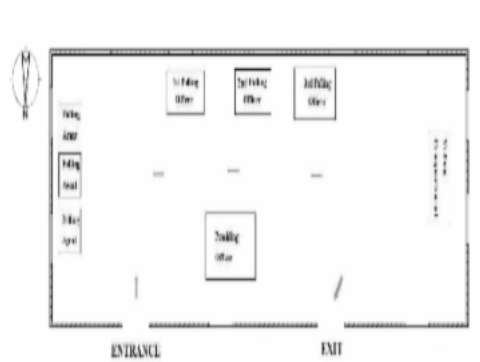

নিৰ্বাচক পঞ্জীয়ন বিষয়াৰ স্বাক্ষৰ

Nazri Naksha

Google Map View

Polling Station Building Front View

ভোটগ্রহন কেন্দ্ৰৰ সন্মুখৰ দৃশ্য

Cad View

Key MAP View

<p>S 1 BVR2194132</p> <p>নাম : ৰোহন শইকীয়া পিতাৰ নাম: দেবেন শইকীয়া ঘৰ নং : 0 বয়স : 21 লিঙ্গ : পুৰুষ</p> <p>ফটো উপলব্ধ</p>	<p># 2 BVR1864604</p> <p>নাম : তিলেশ্বৰ বৰা পিতাৰ নাম: বৃকোদৰ বৰা ঘৰ নং : 1 বয়স : 48 লিঙ্গ : পুৰুষ</p> <p>ফটো উপলব্ধ</p>	<p>3 BVR1864615</p> <p>নাম : বীনা বৰা স্বামীৰ নাম: তিলেশ্বৰ বৰা ঘৰ নং : 1 বয়স : 45 লিঙ্গ : মহিলা</p> <p>ফটো উপলব্ধ</p>
<p># 4 BVR1864648</p> <p>নাম : জুতিকা চুতীয়া স্বামীৰ নাম: দিপেন চুতীয়া ঘৰ নং : 2 বয়স : 54 লিঙ্গ : মহিলা</p> <p>ফটো উপলব্ধ</p>	<p>5 BVR1864637</p> <p>নাম : দিপেন চুতীয়া পিতাৰ নাম: চেনিৰাম চুতীয়া ঘৰ নং : 2 বয়স : 50 লিঙ্গ : পুৰুষ</p> <p>ফটো উপলব্ধ</p>	<p>6 PEZ0080341</p> <p>নাম : ঘনশ্যাম চুতীয়া পিতাৰ নাম: জয় চুতীয়া ঘৰ নং : 2 কু বয়স : 23 লিঙ্গ : পুৰুষ</p> <p>ফটো উপলব্ধ</p>
<p>7 BVR0228957</p> <p>নাম : মুনিন্দ্র গগৈ পিতাৰ নাম: দেবেন গগৈ ঘৰ নং : 2 বয়স : 29 লিঙ্গ : পুৰুষ</p> <p>ফটো উপলব্ধ</p>	<p>8 BVR1864671</p> <p>নাম : মালিতা চুতীয়া স্বামীৰ নাম: চেনিৰাম চুতীয়া ঘৰ নং : 2 বয়স : 84 লিঙ্গ : মহিলা</p> <p>ফটো উপলব্ধ</p>	<p>9 BVR1864659</p> <p>নাম : জয় চুতীয়া পিতাৰ নাম: চেনিৰাম চুতীয়া ঘৰ নং : 2 কু বয়স : 54 লিঙ্গ : পুৰুষ</p> <p>ফটো উপলব্ধ</p>
<p>10 BVR1864660</p> <p>নাম : বেবতী চুতীয়া স্বামীৰ নাম: জয় চুতীয়া ঘৰ নং : 2 কু বয়স : 52 লিঙ্গ : মহিলা</p> <p>ফটো উপলব্ধ</p>	<p>11 BVR2059963</p> <p>নাম : বন্তী চুতীয়া গগৈ মাতৃৰ নাম: মালিতা চুতীয়া ঘৰ নং : 2 বয়স : 41 লিঙ্গ : মহিলা</p> <p>ফটো উপলব্ধ</p>	<p>12 BVR1864682</p> <p>নাম : কেশৰাম চুতীয়া পিতাৰ নাম: চেনিৰাম চুতীয়া ঘৰ নং : 3 বয়স : 65 লিঙ্গ : পুৰুষ</p> <p>ফটো উপলব্ধ</p>
<p>13 BVR1864693</p> <p>নাম : দেবেশ্বৰী চুতীয়া স্বামীৰ নাম: কেশৰাম চুতীয়া ঘৰ নং : 3 বয়স : 59 লিঙ্গ : মহিলা</p> <p>ফটো উপলব্ধ</p>	<p>14 BVR1864706</p> <p>নাম : আনন্দ চুতীয়া পিতাৰ নাম: কেশৰাম চুতীয়া ঘৰ নং : 3 বয়স : 38 লিঙ্গ : পুৰুষ</p> <p>ফটো উপলব্ধ</p>	<p>15 BVR1864717</p> <p>নাম : প্ৰশান্ত শইকীয়া পিতাৰ নাম: ফটিক শইকীয়া ঘৰ নং : 8 বয়স : 50 লিঙ্গ : পুৰুষ</p> <p>ফটো উপলব্ধ</p>
<p>16 BVR0278879</p> <p>নাম : জ্যোতি গগৈ শইকীয়া স্বামীৰ নাম: প্ৰশান্ত শইকীয়া ঘৰ নং : 8 বয়স : 35 লিঙ্গ : মহিলা</p> <p>ফটো উপলব্ধ</p>	<p># 17 BVR1864739</p> <p>নাম : প্ৰগতি সোনোৱাল পিতাৰ নাম: ফটিক শইকীয়া ঘৰ নং : 8 কু বয়স : 47 লিঙ্গ : পুৰুষ</p> <p>ফটো উপলব্ধ</p>	<p>18 BVR1864740</p> <p>নাম : টুটমনি শইকীয়া স্বামীৰ নাম: প্ৰগতি শইকীয়া ঘৰ নং : 8 কু বয়স : 42 লিঙ্গ : মহিলা</p> <p>ফটো উপলব্ধ</p>
<p>19 BVR1864751</p> <p>নাম : অকণি বৰা পিতাৰ নাম: কনৌ বৰা ঘৰ নং : 5 বয়স : 58 লিঙ্গ : পুৰুষ</p> <p>ফটো উপলব্ধ</p>	<p>20 BVR1864762</p> <p>নাম : ৰীতা বৰা স্বামীৰ নাম: অকণি বৰা ঘৰ নং : 05 বয়স : 55 লিঙ্গ : মহিলা</p> <p>ফটো উপলব্ধ</p>	<p>21 BVR0302992</p> <p>নাম : বিশ্বজীত চুতীয়া পিতাৰ নাম: অনিল চুতীয়া ঘৰ নং : 5 বয়স : 38 লিঙ্গ : পুৰুষ</p> <p>ফটো উপলব্ধ</p>
<p># 22 BVR2182194</p> <p>নাম : অসীমা বৰা স্বামীৰ নাম: বিশ্বজিত চুতীয়া ঘৰ নং : 5 বয়স : 26 লিঙ্গ : মহিলা</p> <p>ফটো উপলব্ধ</p>	<p>23 BVR1864773</p> <p>নাম : লাচিত বৰা পিতাৰ নাম: অকণি বৰা ঘৰ নং : 5 কু বয়স : 38 লিঙ্গ : পুৰুষ</p> <p>ফটো উপলব্ধ</p>	<p>24 BVR0114819</p> <p>নাম : ববী গগৈবৰা স্বামীৰ নাম: লাচিত বৰা ঘৰ নং : 5 কু বয়স : 33 লিঙ্গ : মহিলা</p> <p>ফটো উপলব্ধ</p>
<p>25 BVR1864795</p> <p>নাম : প্ৰফুল্ল শইকীয়া পিতাৰ নাম: কনৌ শইকীয়া ঘৰ নং : 6 বয়স : 58 লিঙ্গ : পুৰুষ</p> <p>ফটো উপলব্ধ</p>	<p>26 BVR1864808</p> <p>নাম : নিৰ শইকীয়া স্বামীৰ নাম: প্ৰফুল্ল শইকীয়া ঘৰ নং : 6 বয়স : 57 লিঙ্গ : মহিলা</p> <p>ফটো উপলব্ধ</p>	<p>27 BVR0128017</p> <p>নাম : মানস শইকীয়া পিতাৰ নাম: প্ৰফুল্ল শইকীয়া ঘৰ নং : 6 বয়স : 30 লিঙ্গ : পুৰুষ</p> <p>ফটো উপলব্ধ</p>
<p>28 BVR0498956</p> <p>নাম : তৰা শইকীয়া পিতাৰ নাম: প্ৰফুল্ল শইকীয়া ঘৰ নং : 6 বয়স : 24 লিঙ্গ : মহিলা</p> <p>ফটো উপলব্ধ</p>	<p>29 BVR0451088</p> <p>নাম : পূজা শইকীয়া পিতাৰ নাম: মহেন্দ্ৰ শইকীয়া ঘৰ নং : 6 এ বয়স : 25 লিঙ্গ : মহিলা</p> <p>ফটো উপলব্ধ</p>	<p>30 BVR1864819</p> <p>নাম : মহেন্দ্ৰ শইকীয়া পিতাৰ নাম: কনৌ শইকীয়া ঘৰ নং : 6 কু বয়স : 50 লিঙ্গ : পুৰুষ</p> <p>ফটো উপলব্ধ</p>