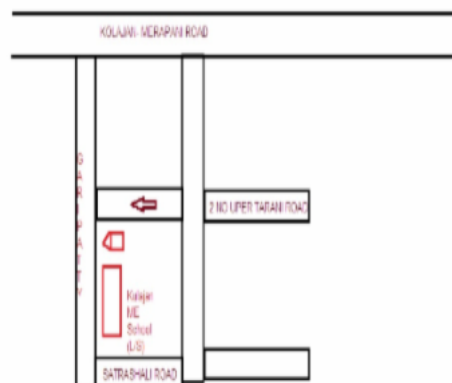

Polling Station Building Front View

ভোটগ্ৰহন কেন্দ্ৰৰ সন্মুখৰ দৃশ্য

Cad View

Key MAP View

1 নাম : সৰুআই বৰা স্বামীৰ নাম: জীতেন বৰা ঘৰ নং : ১ বয়স : 60 লিঙ্গ : মহিলা	BVR1664604 ফটো উপলব্ধ	2 নাম : ভূপেন বৰা পিতাৰ নাম: নিমল বৰা ঘৰ নং : ১ বয়স : 56 লিঙ্গ : পুৰুষ	BVR1664615 ফটো উপলব্ধ	3 নাম : প্ৰবীৰ বৰা পিতাৰ নাম: জীতেন বৰা ঘৰ নং : ১ বয়স : 48 লিঙ্গ : পুৰুষ	BVR1664648 ফটো উপলব্ধ
4 নাম : বিনিতা বৰা স্বামীৰ নাম: ভূপেন বৰা ঘৰ নং : ১ বয়স : 47 লিঙ্গ : মহিলা	BVR1664626 ফটো উপলব্ধ	5 নাম : বাবু বৰা পিতাৰ নাম: জীতেন বৰা ঘৰ নং : ১ বয়স : 39 লিঙ্গ : পুৰুষ	BVR1664659 ফটো উপলব্ধ	6 নাম : বিতু বৰা পিতাৰ নাম: জীতেন বৰা ঘৰ নং : ১ বয়স : 38 লিঙ্গ : পুৰুষ	BVR1664660 ফটো উপলব্ধ
7 নাম : বিমান বৰা পিতাৰ নাম: জীতেন বৰা ঘৰ নং : ১ বয়স : 35 লিঙ্গ : পুৰুষ	BVR2137919 ফটো উপলব্ধ	8 নাম : বিজিত বৰা মাতৃৰ নাম: সৰুআই বৰা ঘৰ নং : ০১ বয়স : 34 লিঙ্গ : পুৰুষ	PEZ0166728 ফটো উপলব্ধ	9 নাম : মামু বৰা স্বামীৰ নাম: বিতু বৰা ঘৰ নং : ১ বয়স : 32 লিঙ্গ : মহিলা	BVR2137920 ফটো উপলব্ধ
10 নাম : দিপজ্যোতি বৰা পিতাৰ নাম: ভূপেন বৰা ঘৰ নং : ১ বয়স : 22 লিঙ্গ : পুৰুষ	BVR1657733 ফটো উপলব্ধ	11 নাম : চেনীমাই বৰা স্বামীৰ নাম: সুনিত বৰা ঘৰ নং : ২ বয়স : 42 লিঙ্গ : মহিলা	BVR1664682 ফটো উপলব্ধ	12 নাম : বনুট বৰা পিতাৰ নাম: সুনিত বৰা ঘৰ নং : ২ বয়স : 22 লিঙ্গ : পুৰুষ	BVR1655414 ফটো উপলব্ধ
13 নাম : ৰাজু বৰা পিতাৰ নাম: ধনেশ্বৰ বৰা ঘৰ নং : ২ক বয়স : 52 লিঙ্গ : পুৰুষ	BVR0323212 ফটো উপলব্ধ	14 নাম : গুলচী বৰা স্বামীৰ নাম: ৰাজু বৰা ঘৰ নং : ২ক বয়স : 51 লিঙ্গ : মহিলা	BVR0323311 ফটো উপলব্ধ	15 নাম : নিত্য কুমাৰ বৰা পিতাৰ নাম: ৰাজু বৰা ঘৰ নং : ২ক বয়স : 29 লিঙ্গ : পুৰুষ	BVR0323063 ফটো উপলব্ধ
16 নাম : তৰণ বৰা মাতৃৰ নাম: গুলচী বৰা ঘৰ নং : ২ক বয়স : 19 লিঙ্গ : পুৰুষ	PEZ0132373 ফটো উপলব্ধ	17 নাম : নীলাক্ষী বৰা স্বামীৰ নাম: নিত্য কুমাৰ বৰা ঘৰ নং : ২ক বয়স : 28 লিঙ্গ : মহিলা	BVR2176477 ফটো উপলব্ধ	18 নাম : ৰিংকুমনি গগৈ পিতাৰ নাম: হেমকান্ত গগৈ ঘৰ নং : ৩ বয়স : 49 লিঙ্গ : মহিলা	BVR1664739 ফটো উপলব্ধ
19 নাম : বিদিপ গগৈ পিতাৰ নাম: হেমকান্ত গগৈ ঘৰ নং : ৩ বয়স : 38 লিঙ্গ : পুৰুষ	BVR1664751 ফটো উপলব্ধ	20 নাম : অঞ্জনা বৰা স্বামীৰ নাম: তুৱাৰাম বৰা ঘৰ নং : ৪ বয়স : 49 লিঙ্গ : মহিলা	BVR1664784 ফটো উপলব্ধ	21 নাম : তপন বৰা মাতৃৰ নাম: অঞ্জনা বৰা ঘৰ নং : ৪ বয়স : 21 লিঙ্গ : পুৰুষ	BVR2207082 ফটো উপলব্ধ
22 নাম : মিনাৰাম চুতীয়া পিতাৰ নাম: মিলিকা চুতীয়া ঘৰ নং : ৪ক বয়স : 48 লিঙ্গ : পুৰুষ	BVR1664795 ফটো উপলব্ধ	23 নাম : মনি চুতীয়া স্বামীৰ নাম: মিনাৰাম চুতীয়া ঘৰ নং : ৪ক বয়স : 42 লিঙ্গ : মহিলা	BVR1664808 ফটো উপলব্ধ	24 নাম : ভানুমতী বৰা স্বামীৰ নাম: তিলেশ্বৰ বৰা ঘৰ নং : ০5 বয়স : 85 লিঙ্গ : মহিলা	BVR1664831 ফটো উপলব্ধ
25 নাম : চন্দ্ৰকান্ত বৰা পিতাৰ নাম: তিলেশ্বৰ বৰা তিলেশ্বৰ বৰা ঘৰ নং : ৫ বয়স : 59 লিঙ্গ : পুৰুষ	BVR1664819 ফটো উপলব্ধ	26 নাম : চেনিমাই বৰা স্বামীৰ নাম: চন্দ্ৰ কান্ত বৰা ঘৰ নং : ৫ বয়স : 53 লিঙ্গ : মহিলা	BVR1664864 ফটো উপলব্ধ	27 নাম : বলিন বৰা পিতাৰ নাম: তিলেশ্বৰ বৰা ঘৰ নং : ৫ বয়স : 45 লিঙ্গ : পুৰুষ	BVR1664820 ফটো উপলব্ধ
28 নাম : নিভামনি গগৈ বৰা স্বামীৰ নাম: বলিন বৰা ঘৰ নং : ৫ বয়স : 35 লিঙ্গ : মহিলা	BVR0114629 ফটো উপলব্ধ	29 নাম : যদুমণি বৰা পিতাৰ নাম: চন্দ্ৰ বৰা ঘৰ নং : ৫ বয়স : 34 লিঙ্গ : পুৰুষ	BVR1664853 ফটো উপলব্ধ	30 নাম : মধুস্মিতা শইকীয়া স্বামীৰ নাম: যদুমনি বৰা ঘৰ নং : ৫ বয়স : 20 লিঙ্গ : মহিলা	PEZ0160259 ফটো উপলব্ধ