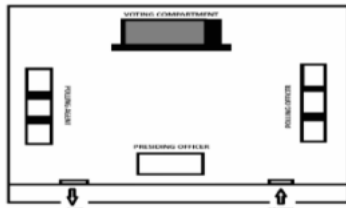

নিৰ্বাচক পঞ্জীয়ন বিষয়াৰ স্বাক্ষৰ

Nazri Naksha

Google Map View

Polling Station Building Front View

ভোটগ্ৰহন কেন্দ্ৰৰ সন্মুখৰ দৃশ্য

Cad View

Key MAP View

বিধানসভা সমষ্টিৰ নম্বৰ আৰু নাম : 1-গোলাঘাট টাউন ৱাৰ্ড নং ৫ (১ম খণ্ড)
অংশৰ নম্বৰ আৰু নাম : 1-গোলাঘাট টাউন ৱাৰ্ড নং ৫ (১ম খণ্ড)