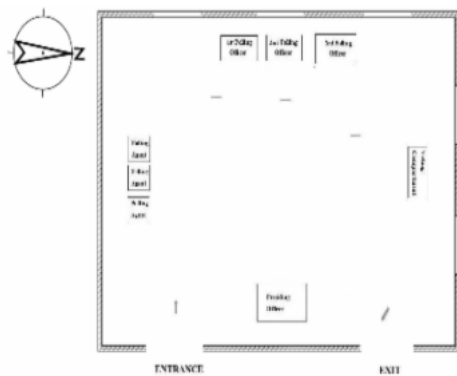

নিৰ্বাচক পঞ্জীয়ন বিষয়াৰ স্বাক্ষৰ

Nazri Naksha

Google Map View

Polling Station Building Front View

ভোটগ্ৰহন কেন্দ্ৰৰ সন্মুখৰ দৃশ্য

Cad View

Key MAP View

1 নাম : শ্ৰী সোনেশ্বৰ শইকীয়া পিতাৰ নাম: পদোশ্বৰ শইকীয়া ঘৰ নং : 1 বয়স : 65 লিঙ্গ : পুৰুষ	BVR1924567 ফটো উপলব্ধ	2 নাম : জয়ন্তী শইকীয়া স্বামীৰ নাম: সোণেশ্বৰ শইকীয়া ঘৰ নং : 1 বয়স : 55 লিঙ্গ : মহিলা	BVR1924578 ফটো উপলব্ধ	3 নাম : সুপৰ্ণ শইকীয়া পিতাৰ নাম: সোনেশ্বৰ শইকীয়া ঘৰ নং : 1 বয়স : 29 লিঙ্গ : পুৰুষ	BVR0154393 ফটো উপলব্ধ
4 নাম : কান্দৰী গগৈ স্বামীৰ নাম: যোগেন গগৈ ঘৰ নং : 2 বয়স : 53 লিঙ্গ : মহিলা	BVR1924603 ফটো উপলব্ধ	# 5 নাম : বিবেশ পাটৰ মাতৃৰ নাম: কান্দৰী গগৈ ঘৰ নং : 2 বয়স : 33 লিঙ্গ : পুৰুষ	PEZ0113282 ফটো উপলব্ধ	6 নাম : চুমি গগৈ পাটৰ মাতৃৰ নাম: কান্দৰী গগৈ ঘৰ নং : 2 বয়স : 30 লিঙ্গ : মহিলা	PEZ0112102 ফটো উপলব্ধ
S 7 নাম : অনাঙ্কা কি কিঙ্ক কেৰ্কেটা স্বামীৰ নাম: বিজয় কেৰ্কেটা ঘৰ নং : 02 বয়স : 25 লিঙ্গ : মহিলা	PEZ0083410 ফটো উপলব্ধ	8 নাম : খগেন গগৈ পিতাৰ নাম: উমেশ্বৰ গগৈ ঘৰ নং : 9 বয়স : 70 লিঙ্গ : পুৰুষ	BVR1924625 ফটো উপলব্ধ	9 নাম : জীবেশ্বৰী গগৈ স্বামীৰ নাম: খগেন গগৈ ঘৰ নং : 9 বয়স : 65 লিঙ্গ : মহিলা	BVR1924636 ফটো উপলব্ধ
10 নাম : দিগন্ত গগৈ পিতাৰ নাম: খগেন গগৈ ঘৰ নং : 9 বয়স : 43 লিঙ্গ : পুৰুষ	BVR1924647 ফটো উপলব্ধ	11 নাম : মনী গগৈ স্বামীৰ নাম: দিগন্ত গগৈ ঘৰ নং : 9 বয়স : 40 লিঙ্গ : মহিলা	BVR1924658 ফটো উপলব্ধ	12 নাম : সুৰজ গগৈ পিতাৰ নাম: দিগন্ত গগৈ ঘৰ নং : 3 বয়স : 21 লিঙ্গ : পুৰুষ	PEZ0103994 ফটো উপলব্ধ
13 নাম : বীৰেন শইকীয়া পিতাৰ নাম: নেউলা শইকীয়া ঘৰ নং : 8 বয়স : 77 লিঙ্গ : পুৰুষ	BVR1924681 ফটো উপলব্ধ	14 নাম : ডালিমী শইকীয়া স্বামীৰ নাম: বীৰেন শইকীয়া ঘৰ নং : 8 বয়স : 62 লিঙ্গ : মহিলা	BVR1924692 ফটো উপলব্ধ	15 নাম : অতুল শইকীয়া পিতাৰ নাম: বীৰেন শইকীয়া ঘৰ নং : 8 বয়স : 42 লিঙ্গ : পুৰুষ	BVR1924705 ফটো উপলব্ধ
16 নাম : বিচিত্ৰা শইকীয়া স্বামীৰ নাম: অতুল শইকীয়া ঘৰ নং : 8 বয়স : 40 লিঙ্গ : মহিলা	BVR1924716 ফটো উপলব্ধ	17 নাম : জীতেন শইকীয়া পিতাৰ নাম: বীৰেন শইকীয়া ঘৰ নং : 8 বয়স : 40 লিঙ্গ : পুৰুষ	BVR1924727 ফটো উপলব্ধ	18 নাম : মমী শইকীয়া স্বামীৰ নাম: জীতেন শইকীয়া ঘৰ নং : 8 বয়স : 32 লিঙ্গ : মহিলা	BVR0155994 ফটো উপলব্ধ
# 19 নাম : দীপ শইকীয়া পিতাৰ নাম: অতুল শইকীয়া ঘৰ নং : 8 বয়স : 21 লিঙ্গ : পুৰুষ	PEZ0145953 ফটো উপলব্ধ	20 নাম : ক্ষিৰেশ্বৰ গগৈ পিতাৰ নাম: চেপেতা গগৈ ঘৰ নং : 5 বয়স : 65 লিঙ্গ : পুৰুষ	BVR1924738 ফটো উপলব্ধ	21 নাম : লিখদা গগৈ স্বামীৰ নাম: ক্ষিৰেশ্বৰ গগৈ ঘৰ নং : 5 বয়স : 57 লিঙ্গ : মহিলা	BVR1924749 ফটো উপলব্ধ
22 নাম : ধনমনী গগৈ পিতাৰ নাম: খগেন গগৈ ঘৰ নং : 5 বয়স : 32 লিঙ্গ : মহিলা	BVR1924750 ফটো উপলব্ধ	23 নাম : জিন্টু গগৈ পিতাৰ নাম: খগেন গগৈ ঘৰ নং : 5 বয়স : 29 লিঙ্গ : পুৰুষ	BVR0115246 ফটো উপলব্ধ	24 নাম : মিন্টু গগৈ পিতাৰ নাম: খগেন গগৈ ঘৰ নং : 5 বয়স : 29 লিঙ্গ : পুৰুষ	BVR2129604 ফটো উপলব্ধ
25 নাম : দিগন্তী বৰা স্বামীৰ নাম: জিন্টু ঘৰ নং : 5 বয়স : 23 লিঙ্গ : মহিলা	PEZ0068692 ফটো উপলব্ধ	26 নাম : দেবশ্ৰী বৰা স্বামীৰ নাম: মিন্টু ঘৰ নং : 5 বয়স : 21 লিঙ্গ : মহিলা	PEZ0068981 ফটো উপলব্ধ	R 27 নাম : দেবশ্ৰী বৰা পিতাৰ নাম: মিন্টু গগৈ ঘৰ নং : 5 বয়স : 21 লিঙ্গ : মহিলা	PEZ0145920 ফটো উপলব্ধ
28 নাম : লোহিত গগৈ পিতাৰ নাম: উমাই গগৈ ঘৰ নং : 6 বয়স : 45 লিঙ্গ : পুৰুষ	BVR1924772 ফটো উপলব্ধ	29 নাম : সবিতা গগৈ স্বামীৰ নাম: লোহিত গগৈ ঘৰ নং : 6 বয়স : 40 লিঙ্গ : মহিলা	BVR1924783 ফটো উপলব্ধ	30 নাম : যদ গগৈ পিতাৰ নাম: লোহিত গগৈ ঘৰ নং : 6 বয়স : 29 লিঙ্গ : পুৰুষ	BVR0128157 ফটো উপলব্ধ