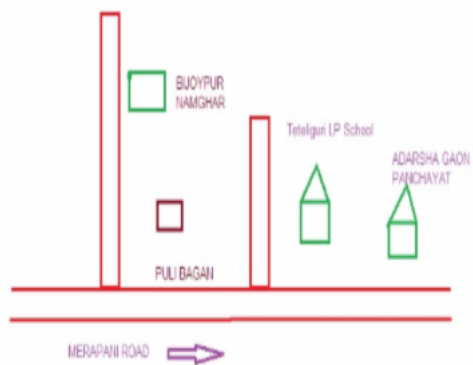

Polling Station Building Front View

ভোটগ্ৰহন কেন্দ্ৰৰ সন্মুখৰ দৃশ্য

Cad View

Key MAP View

1 নাম : ভবেন বৰুৱা পিতাৰ নাম: পদ্মেশ্বৰ বৰুৱা ঘৰ নং : 0 বয়স : 51 লিঙ্গ : পুৰুষ	BVR0364794 ফটো উপলব্ধ	2 নাম : মৌচুমী ফুকন অন্যান্য: দেবজিত ফুকন ঘৰ নং : 00 বয়স : 21 লিঙ্গ : মহিলা	PEZ0147363 ফটো উপলব্ধ	3 নাম : এধানী ঠেঙাল স্বামীৰ নাম: জীতেন ঠেঙাল ঘৰ নং : 5 বয়স : 54 লিঙ্গ : মহিলা	BVR1384572 ফটো উপলব্ধ
4 নাম : দুলাল ঠেঙাল পিতাৰ নাম: জিতেন ঠেঙাল ঘৰ নং : 1 বয়স : 23 লিঙ্গ : পুৰুষ	BVR1215904 ফটো উপলব্ধ	5 নাম : সৰুমাই গৌঁহাই স্বামীৰ নাম: পোনা গৌঁহাই ঘৰ নং : 2 বয়স : 69 লিঙ্গ : মহিলা	BVR1384594 ফটো উপলব্ধ	6 নাম : কুঞ্জ শইকীয়া পিতাৰ নাম: পোনা শইকীয়া ঘৰ নং : 2 বয়স : 41 লিঙ্গ : মহিলা	BVR1384629 ফটো উপলব্ধ
7 নাম : জিমি ফুকন গৌঁহাই স্বামীৰ নাম: মোহন গৌঁহাই ঘৰ নং : 2 বয়স : 41 লিঙ্গ : মহিলা	BVR0552083 ফটো উপলব্ধ	8 নাম : জিতু বৰা পিতাৰ নাম: কুলেন বৰা ঘৰ নং : 2 বয়স : 33 লিঙ্গ : পুৰুষ	BVR1384630 ফটো উপলব্ধ	9 নাম : বাবা শইকীয়া পিতাৰ নাম: কুলেন বৰা ঘৰ নং : 2 বয়স : 33 লিঙ্গ : মহিলা	BVR1384641 ফটো উপলব্ধ
10 নাম : ছপনা শইকীয়া গৌঁহাই পিতাৰ নাম: পোনা শইকীয়া ঘৰ নং : 2 বয়স : 32 লিঙ্গ : মহিলা	BVR0056978 ফটো উপলব্ধ	11 নাম : মোহন গৌঁহাই পিতাৰ নাম: পুনা গৌঁহাই ঘৰ নং : 2 বয়স : 32 লিঙ্গ : পুৰুষ	BVR0056945 ফটো উপলব্ধ	12 নাম : লুহিত গৌঁহাই পিতাৰ নাম: পোনা গৌঁহাই ঘৰ নং : 2 বয়স : 30 লিঙ্গ : পুৰুষ	BVR0057638 ফটো উপলব্ধ
R 13 নাম : দিপ গৌঁহাই পিতাৰ নাম: পুন্না গৌঁহাই ঘৰ নং : 2 বয়স : 27 লিঙ্গ : পুৰুষ	BVR0550012 ফটো উপলব্ধ	14 নাম : লক্ষী চহ গৌঁহাই স্বামীৰ নাম: দিপাংকৰ গৌঁহাই ঘৰ নং : 2 গ বয়স : 25 লিঙ্গ : মহিলা	PEZ0078550 ফটো উপলব্ধ	15 নাম : কনপাই শইকীয়া পিতাৰ নাম: মঙ্গলু শইকীয়া ঘৰ নং : 3 বয়স : 59 লিঙ্গ : পুৰুষ	BVR1384652 ফটো উপলব্ধ
16 নাম : বেখা শইকীয়া স্বামীৰ নাম: কনপাই শইকীয়া ঘৰ নং : 3 বয়স : 49 লিঙ্গ : মহিলা	BVR1384663 ফটো উপলব্ধ	17 নাম : দিপাক্ষৰ গৌঁহাই পিতাৰ নাম: পুণা গৌঁহাই ঘৰ নং : 03 বয়স : 30 লিঙ্গ : পুৰুষ	BVR0473371 ফটো উপলব্ধ	18 নাম : নিবেদিতা শইকীয়া স্বামীৰ নাম: লুহিত গৌঁহাই ঘৰ নং : 3 বয়স : 26 লিঙ্গ : মহিলা	PEZ0006569 ফটো উপলব্ধ
19 নাম : কমল শইকীয়া পিতাৰ নাম: কণপাই শইকীয়া ঘৰ নং : 3 বয়স : 25 লিঙ্গ : পুৰুষ	BVR0374314 ফটো উপলব্ধ	20 নাম : বীতামনি চুতিয়া বৰা স্বামীৰ নাম: তৰুন বৰা ঘৰ নং : 3ক বয়স : 43 লিঙ্গ : মহিলা	BVR1390494 ফটো উপলব্ধ	E 21 নাম : চম্পা শইকীয়া স্বামীৰ নাম: চেলাৰাম শইকীয়া ঘৰ নং : 8 বয়স : 68 লিঙ্গ : মহিলা	BVR1384685 ফটো উপলব্ধ
22 নাম : কিৰন শইকীয়া পিতাৰ নাম: চেলাৰাম শইকীয়া ঘৰ নং : 8 বয়স : 41 লিঙ্গ : পুৰুষ	BVR1384696 ফটো উপলব্ধ	23 নাম : জোনমনি গগৈ শইকীয়া স্বামীৰ নাম: কিৰন শইকীয়া ঘৰ নং : 8 বয়স : 36 লিঙ্গ : মহিলা	BVR0098798 ফটো উপলব্ধ	24 নাম : দন্দেশ্বৰ গগৈ পিতাৰ নাম: ঠগেশ্বৰ গগৈ ঘৰ নং : 5 বয়স : 63 লিঙ্গ : পুৰুষ	BVR1384709 ফটো উপলব্ধ
R 25 নাম : কুঞ্জ গগৈ স্বামীৰ নাম: কমল গগৈ ঘৰ নং : 5 বয়স : 41 লিঙ্গ : মহিলা	BVR1683994 ফটো উপলব্ধ	26 নাম : কমল গগৈ পিতাৰ নাম: দন্দেশ্বৰ গগৈ ঘৰ নং : 5 বয়স : 39 লিঙ্গ : পুৰুষ	BVR1384721 ফটো উপলব্ধ	27 নাম : কুঞ্জ গগৈ স্বামীৰ নাম: কমল গগৈ ঘৰ নং : 5 বয়স : 39 লিঙ্গ : মহিলা	BVR0380741 ফটো উপলব্ধ
28 নাম : মৃদস্মিতা শইকীয়া স্বামীৰ নাম: পাপু গগৈ ঘৰ নং : 5 বয়স : 37 লিঙ্গ : মহিলা	BVR0480392 ফটো উপলব্ধ	R 29 নাম : মিদছমিতা শইকীয়া গগৈ স্বামীৰ নাম: পাপু শইকীয়া ঘৰ নং : 5 বয়স : 37 লিঙ্গ : মহিলা	BVR0606186 ফটো উপলব্ধ	30 নাম : পাপু গগৈ পিতাৰ নাম: দন্দেশ্বৰ গগৈ ঘৰ নং : 5 বয়স : 36 লিঙ্গ : পুৰুষ	BVR0012867 ফটো উপলব্ধ