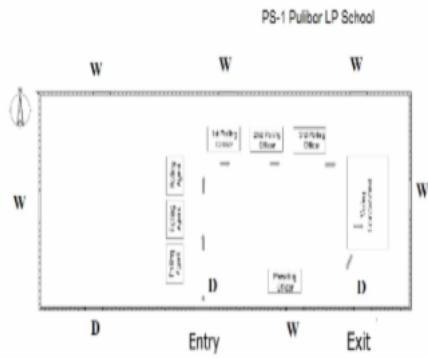

নিৰ্বাচক পঞ্জীয়ন বিষয়াৰ স্বাক্ষৰ

Nazri Naksha

Google Map View

Polling Station Building Front View

ভোটগ্ৰহন কেন্দ্ৰৰ সন্মুখৰ দৃশ্য

Cad View

Key MAP View

1	BVR1234566	ফটো উপলব্ধ
নাম : কিতী ফুকন পিতাৰ নাম: বেলোৰাম ফুকন ঘৰ নং : 1 বয়স : 60 লিঙ্গ : পুৰুষ		