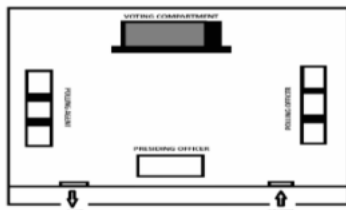

নিৰ্বাচক পঞ্জীয়ন বিষয়াৰ স্বাক্ষৰ

Nazri Naksha

Google Map View

Polling Station Building Front View

ভোটগ্ৰহন কেন্দ্ৰৰ সন্মুখৰ দৃশ্য

Cad View

Key MAP View

বিধানসভা সমষ্টিৰ নম্বৰ আৰু নাম : 103-গোলাঘাট
অংশৰ নম্বৰ আৰু নাম : 1-গোলাঘাট টাউন ৱাৰ্ড নং ৫ (২য় খণ্ড)