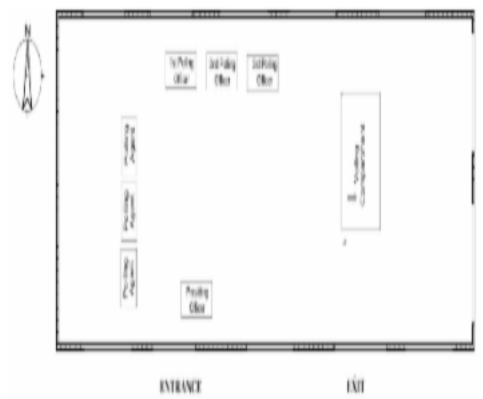

নিৰ্বাচক পঞ্জীয়ন বিষয়াৰ স্বাক্ষৰ

Nazri Naksha

Google Map View

Polling Station Building Front View

ভোটগ্ৰহন কেন্দ্ৰৰ সন্মুখৰ দৃশ্য

Cad View

Key MAP View

1 নাম : বংশী দৈমাৰী পিতাৰ নাম: চন্দ্ৰ দৈমাৰী ঘৰ নং : 1 বয়স : 48 লিঙ্গ : পুৰুষ	BVR1424573 ফটো উপলব্ধ	2 নাম : চম্পা দৈমাৰী স্বামীৰ নাম: বংশী দৈমাৰী ঘৰ নং : 1 বয়স : 48 লিঙ্গ : মহিলা	BVR1424584 ফটো উপলব্ধ	3 নাম : ভূমিকা দৈমাৰী পিতাৰ নাম: বংশী দৈমাৰী ঘৰ নং : 1 বয়স : 21 লিঙ্গ : মহিলা	PEZ0019893 ফটো উপলব্ধ
4 নাম : মনালিছা দৈমাৰী পিতাৰ নাম: বংশী দৈমাৰী ঘৰ নং : 1ক বয়স : 19 লিঙ্গ : মহিলা	PEZ0131771 ফটো উপলব্ধ	5 নাম : সঞ্জয় দৈমাৰী পিতাৰ নাম: চন্দ্ৰ দৈমাৰী ঘৰ নং : 1 (ক) বয়স : 46 লিঙ্গ : পুৰুষ	BVR1424595 ফটো উপলব্ধ	6 নাম : চন্দ্ৰ দৈমাৰী পিতাৰ নাম: চন্দ্ৰ দৈমাৰী ঘৰ নং : 1খ বয়স : 31 লিঙ্গ : পুৰুষ	BVR1432300 ফটো উপলব্ধ
7 নাম : ৰুমি দৈমাৰী স্বামীৰ নাম: সঞ্জয় দৈমাৰী ঘৰ নং : 1ক বয়স : 36 লিঙ্গ : মহিলা	BVR1424608 ফটো উপলব্ধ	8 নাম : ধনীৰাম বসুমতাৰী পিতাৰ নাম: বৃষ্টি বসুমতাৰী ঘৰ নং : 2 বয়স : 60 লিঙ্গ : পুৰুষ	BVR1424620 ফটো উপলব্ধ	9 নাম : সনাতি বসুমতাৰী স্বামীৰ নাম: ধনীৰাম বসুমতাৰী ঘৰ নং : 2 বয়স : 57 লিঙ্গ : মহিলা	BVR1424631 ফটো উপলব্ধ
10 নাম : অমৃত বসুমতাৰী পিতাৰ নাম: ধনীৰাম বসুমতাৰী ঘৰ নং : 2 বয়স : 29 লিঙ্গ : পুৰুষ	BVR0228965 ফটো উপলব্ধ	11 নাম : দীপা বসুমতাৰী স্বামীৰ নাম: অমৃত বসুমতাৰী ঘৰ নং : 02 বয়স : 22 লিঙ্গ : মহিলা	PEZ0075143 ফটো উপলব্ধ	12 নাম : দুৰ্গাশ্ৰী বসুমতাৰী স্বামীৰ নাম: খৰকৈপ বসুমতাৰী ঘৰ নং : 2(ক) বয়স : 48 লিঙ্গ : মহিলা	BVR1424675 ফটো উপলব্ধ
13 নাম : নৰেশ্বৰ বসুমতাৰী পিতাৰ নাম: খৰকৈপ বসুমতাৰী ঘৰ নং : 2গ বয়স : 27 লিঙ্গ : পুৰুষ	BVR0581876 ফটো উপলব্ধ	14 নাম : অজয় বসুমতাৰী পিতাৰ নাম: ধনীৰাম বসুমতাৰী ঘৰ নং : 2ক বয়স : 39 লিঙ্গ : পুৰুষ	BVR1424642 ফটো উপলব্ধ	15 নাম : মায়া বসুমতাৰী স্বামীৰ নাম: অজয় বসুমতাৰী ঘৰ নং : 2ক বয়স : 35 লিঙ্গ : মহিলা	BVR1424653 ফটো উপলব্ধ
16 নাম : হিমালী খাখলাৰী বসুমতাৰী স্বামীৰ নাম: নৰেশ্বৰ বসুমতাৰী ঘৰ নং : 2 ক বয়স : 25 লিঙ্গ : মহিলা	PEZ0086629 ফটো উপলব্ধ	17 নাম : লক্ষেশ্বৰ বসুমতাৰী পিতাৰ নাম: খৰকৈপ বসুমতাৰী ঘৰ নং : 2 ক বয়স : 21 লিঙ্গ : পুৰুষ	PEZ0086603 ফটো উপলব্ধ	18 নাম : এঙ্গী বসুমতাৰী স্বামীৰ নাম: গজেন বসুমতাৰী ঘৰ নং : 3 বয়স : 66 লিঙ্গ : মহিলা	BVR0260885 ফটো উপলব্ধ
19 নাম : সঞ্জিত বসুমতাৰী পিতাৰ নাম: গজেন বসুমতাৰী ঘৰ নং : 3 বয়স : 46 লিঙ্গ : পুৰুষ	BVR1424697 ফটো উপলব্ধ	20 নাম : চলে দৈমাৰী বসুমতাৰী স্বামীৰ নাম: সঞ্জিত বসুমতাৰী ঘৰ নং : 3 বয়স : 36 লিঙ্গ : মহিলা	BVR0261297 ফটো উপলব্ধ	21 নাম : ৰেন বসুমতাৰী পিতাৰ নাম: গজেন বসুমতাৰী ঘৰ নং : 3 বয়স : 29 লিঙ্গ : মহিলা	BVR0261735 ফটো উপলব্ধ
22 নাম : মাগিনী বসুমতাৰী স্বামীৰ নাম: গয়ৰো বসুমতাৰী ঘৰ নং : 4 বয়স : 76 লিঙ্গ : মহিলা	BVR1424711 ফটো উপলব্ধ	23 নাম : গয়ৰো বসুমতাৰী পিতাৰ নাম: যোগেন বসুমতাৰী ঘৰ নং : 8 বয়স : 67 লিঙ্গ : পুৰুষ	BVR1424700 ফটো উপলব্ধ	24 নাম : সমেশ্বৰ বসুমতাৰী পিতাৰ নাম: গয়ৰো বসুমতাৰী ঘৰ নং : 8 বয়স : 34 লিঙ্গ : পুৰুষ	BVR1424744 ফটো উপলব্ধ
25 নাম : লোহিত বসুমতাৰী পিতাৰ নাম: গয়ৰো বসুমতাৰী ঘৰ নং : 4 ক বয়স : 39 লিঙ্গ : পুৰুষ	BVR1424733 ফটো উপলব্ধ	26 নাম : দুখীৰাম বসুমতাৰী পিতাৰ নাম: হীৰালীল বসুমতাৰী ঘৰ নং : 5 বয়স : 48 লিঙ্গ : পুৰুষ	BVR1424777 ফটো উপলব্ধ	27 নাম : লক্ষীৰাম বসুমতাৰী পিতাৰ নাম: হীৰালীল বসুমতাৰী ঘৰ নং : 5 বয়স : 48 লিঙ্গ : পুৰুষ	BVR1424766 ফটো উপলব্ধ
28 নাম : অৰনী বসুমতাৰী স্বামীৰ নাম: দুখীৰাম বসুমতাৰী ঘৰ নং : 5 বয়স : 46 লিঙ্গ : মহিলা	BVR1424788 ফটো উপলব্ধ	29 নাম : য়োনাৰিল্লি বসুমতাৰী পিতাৰ নাম: দুখীৰাম বসুমতাৰী ঘৰ নং : 5 বয়স : 27 লিঙ্গ : পুৰুষ	BVR0587485 ফটো উপলব্ধ	30 নাম : স্বৰ্বেশ্বৰ বসুমতাৰী পিতাৰ নাম: দুখীৰাম বসুমতাৰী ঘৰ নং : 5 বয়স : 24 লিঙ্গ : পুৰুষ	BVR1201730 ফটো উপলব্ধ