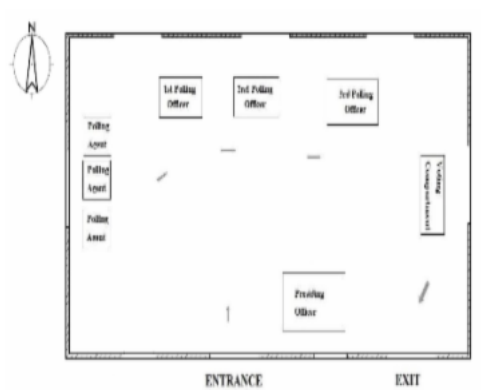

নিৰ্বাচক পঞ্জীয়ন বিষয়াৰ স্বাক্ষৰ

Nazri Naksha

Google Map View

Polling Station Building Front View

ভোটগ্ৰহন কেন্দ্ৰৰ সন্মুখৰ দৃশ্য

Cad View

Key MAP View

| | | | | | |
|----------------------------------------------------------------------------------------------------|--------------------------|--------------------------------------------------------------------------------------------------|--------------------------|--------------------------------------------------------------------------------------------------|--------------------------|
| 1 নাম : চুচেন কছাৰী অন্যান্য: জোনালী গোহাঁই ঘৰ নং : 2 বয়স : 41 লিঙ্গ : পুৰুষ | PEZ0125419 ফটো উপলব্ধ | 2 নাম : অৰূপ কছাৰী পিতাৰ নাম: সৰ্বেশ্বৰ কছাৰী ঘৰ নং : 2 বয়স : 38 লিঙ্গ : পুৰুষ | BVR1934607 ফটো উপলব্ধ | 3 নাম : সৰভী কছাৰী স্বামীৰ নাম: অৰূপ কছাৰী ঘৰ নং : 2 বয়স : 34 লিঙ্গ : মহিলা | BVR1629237 ফটো উপলব্ধ |
| 4 নাম : জোনালী গোহাঁই স্বামীৰ নাম: চুচেন কছাৰী ঘৰ নং : 2 বয়স : 33 লিঙ্গ : মহিলা | BVR0646844 ফটো উপলব্ধ | 5 নাম : হেমকান্ত কছাৰী পিতাৰ নাম: কান্দুৰা কছাৰী ঘৰ নং : 9 বয়স : 72 লিঙ্গ : পুৰুষ | BVR1934618 ফটো উপলব্ধ | 6 নাম : সৰুমাই কছাৰী স্বামীৰ নাম: হেমকান্ত কছাৰী ঘৰ নং : 9 বয়স : 68 লিঙ্গ : মহিলা | BVR1934629 ফটো উপলব্ধ |
| 7 নাম : নীলমনি কছাৰী পিতাৰ নাম: হেমকান্ত কছাৰী ঘৰ নং : 9 বয়স : 35 লিঙ্গ : পুৰুষ | BVR1934641 ফটো উপলব্ধ | 8 নাম : মীনা কছাৰী স্বামীৰ নাম: সুশ্ৰী কছাৰী ঘৰ নং : 8 বয়স : 55 লিঙ্গ : মহিলা | BVR1934663 ফটো উপলব্ধ | 9 নাম : মৃদুল কছাৰী পিতাৰ নাম: সুশ্ৰী কছাৰী ঘৰ নং : 8 বয়স : 32 লিঙ্গ : পুৰুষ | BVR0152165 ফটো উপলব্ধ |
| 10 নাম : জিতুল কছাৰী পিতাৰ নাম: সুশ্ৰী কছাৰী ঘৰ নং : 4 বয়স : 31 লিঙ্গ : পুৰুষ | BVR0151811 ফটো উপলব্ধ | 11 নাম : কেশৱ কছাৰী পিতাৰ নাম: সুশ্ৰী কছাৰী ঘৰ নং : 8 বয়স : 30 লিঙ্গ : পুৰুষ | BVR0150763 ফটো উপলব্ধ | 12 নাম : প্ৰবিন কছাৰী পিতাৰ নাম: কান্দুৰা কছাৰী ঘৰ নং : 5 বয়স : 53 লিঙ্গ : পুৰুষ | BVR1941566 ফটো উপলব্ধ |
| 13 নাম : পদ্ম কছাৰী পিতাৰ নাম: কান্দুৰা কছাৰী ঘৰ নং : 5 বয়স : 52 লিঙ্গ : পুৰুষ | BVR1934674 ফটো উপলব্ধ | 14 নাম : দিব্যজ্যোতি কছাৰী স্বামীৰ নাম: পদ্ম কছাৰী ঘৰ নং : 5 বয়স : 50 লিঙ্গ : মহিলা | BVR1934685 ফটো উপলব্ধ | 15 নাম : জেউতী কছাৰী স্বামীৰ নাম: প্ৰবিন কছাৰী ঘৰ নং : 5 বয়স : 50 লিঙ্গ : মহিলা | BVR1934709 ফটো উপলব্ধ |
| 16 নাম : প্ৰবিন কছাৰী পিতাৰ নাম: পদ্ম কছাৰী ঘৰ নং : 5 বয়স : 28 লিঙ্গ : পুৰুষ | BVR0151142 ফটো উপলব্ধ | 17 নাম : টিনা শইকীয়া পিতাৰ নাম: প্ৰবিন কছাৰী ঘৰ নং : 5 বয়স : 27 লিঙ্গ : মহিলা | BVR0585547 ফটো উপলব্ধ | 18 নাম : ধৰনী কছাৰী পিতাৰ নাম: কান্দুৰা ঘৰ নং : 6 বয়স : 56 লিঙ্গ : পুৰুষ | BVR1934710 ফটো উপলব্ধ |
| 19 নাম : বন্তী কছাৰী স্বামীৰ নাম: ধৰনী ঘৰ নং : 6 বয়স : 50 লিঙ্গ : মহিলা | BVR1934721 ফটো উপলব্ধ | 20 নাম : প্ৰবীন শইকীয়া পিতাৰ নাম: ধনেশ্বৰ শইকীয়া ঘৰ নং : 9 বয়স : 62 লিঙ্গ : পুৰুষ | BVR1934743 ফটো উপলব্ধ | 21 নাম : পদ্মী শইকীয়া স্বামীৰ নাম: প্ৰবীন শইকীয়া ঘৰ নং : 9 বয়স : 60 লিঙ্গ : মহিলা | BVR1934754 ফটো উপলব্ধ |
| 22 নাম : নন্দেশ্বৰ শইকীয়া পিতাৰ নাম: প্ৰবীন শইকীয়া ঘৰ নং : 9 বয়স : 39 লিঙ্গ : পুৰুষ | BVR1934765 ফটো উপলব্ধ | 23 নাম : ৰঞ্জিত কছাৰী পিতাৰ নাম: প্ৰবিন কছাৰী ঘৰ নং : 7 বয়স : 36 লিঙ্গ : পুৰুষ | BVR0358366 ফটো উপলব্ধ | 24 নাম : সঞ্জয় কছাৰী পিতাৰ নাম: প্ৰবিন কছাৰী ঘৰ নং : 7 বয়স : 35 লিঙ্গ : পুৰুষ | BVR1941873 ফটো উপলব্ধ |
| 25 নাম : মামন কছাৰী স্বামীৰ নাম: নন্দেশ্বৰ শইকীয়া ঘৰ নং : 9 বয়স : 32 লিঙ্গ : মহিলা | BVR0353524 ফটো উপলব্ধ | 26 নাম : নোমল কছাৰী পিতাৰ নাম: প্ৰবিন কছাৰী ঘৰ নং : 9 বয়স : 29 লিঙ্গ : পুৰুষ | BVR0152025 ফটো উপলব্ধ | 27 নাম : বিতুল কছাৰী পিতাৰ নাম: কলিয়া কছাৰী ঘৰ নং : 9 বয়স : 27 লিঙ্গ : পুৰুষ | BVR0316778 ফটো উপলব্ধ |
| 28 নাম : ৰশ্মী কছাৰী স্বামীৰ নাম: সঞ্জয় কছাৰী ঘৰ নং : 9 বয়স : 27 লিঙ্গ : মহিলা | BVR0150854 ফটো উপলব্ধ | 29 নাম : টুনটুনি বৰা স্বামীৰ নাম: নোমল কছাৰী ঘৰ নং : 9 বয়স : 20 লিঙ্গ : মহিলা | PEZ0167346 ফটো উপলব্ধ | 30 নাম : দিপেশ্বৰ কছাৰী পিতাৰ নাম: হৰ্বৰাম কছাৰী ঘৰ নং : 8 বয়স : 67 লিঙ্গ : পুৰুষ | BVR1934776 ফটো উপলব্ধ |