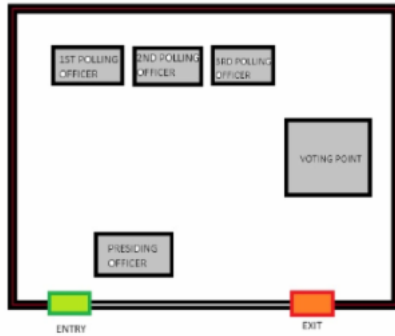

নিৰ্বাচক পঞ্জীয়ন বিষয়াৰ স্বাক্ষৰ

Nazri Naksha

Google Map View

Polling Station Building Front View

ভোটগ্ৰহন কেন্দ্ৰৰ সন্মুখৰ দৃশ্য

Cad View

Key MAP View

1 নাম : আচিৰন নিচা স্বামীৰ নাম: মহবুব আলি ঘৰ নং : ১ বয়স : ৪৯ লিঙ্গ : মহিলা	BVR1744565 ফটো উপলব্ধ	2 নাম : ইয়াকুব আলি পিতাৰ নাম: মহবুব আলি ঘৰ নং : ১ বয়স : ৫৯ লিঙ্গ : পুৰুষ	BVR1744576 ফটো উপলব্ধ	3 নাম : নুৰুল হুছেইন পিতাৰ নাম: মহবুব আলি ঘৰ নং : ১ বয়স : ৪৯ লিঙ্গ : পুৰুষ	BVR1744612 ফটো উপলব্ধ
4 নাম : বীণা বেগম স্বামীৰ নাম: ইয়াকুব আলি ঘৰ নং : ১ বয়স : ৪৫ লিঙ্গ : মহিলা	BVR0656140 ফটো উপলব্ধ	5 নাম : ইমানুল হুছেইন পিতাৰ নাম: মহবুব আলি ঘৰ নং : ১ বয়স : ৪১ লিঙ্গ : পুৰুষ	BVR1744634 ফটো উপলব্ধ	6 নাম : স্মৃতি ৰেখা বৰা স্বামীৰ নাম: বিমান বৰা ঘৰ নং : ১ বয়স : ৩৯ লিঙ্গ : মহিলা	BVR1744587 ফটো উপলব্ধ
7 নাম : আচফিয়া বেগম পিতাৰ নাম: ইয়াকুব আলি ঘৰ নং : ১ বয়স : ২৫ লিঙ্গ : মহিলা	BVR0511733 ফটো উপলব্ধ	8 নাম : জুলফিয়া বেগম পিতাৰ নাম: ইয়াকুব আলি ঘৰ নং : ১ বয়স : ২১ লিঙ্গ : মহিলা	PEZ0034033 ফটো উপলব্ধ	S 9 নাম : দিপশিখা শইকীয়া পিতাৰ নাম: প্ৰশান্ত শইকীয়া ঘৰ নং : ১ বয়স : ১৯ লিঙ্গ : মহিলা	PEZ0085134 ফটো উপলব্ধ
10 নাম : মুহিবুদ্দিন আহমেদ পিতাৰ নাম: মহবুব আলি ঘৰ নং : ১ বয়স : ৫১ লিঙ্গ : পুৰুষ	BVR1744601 ফটো উপলব্ধ	11 নাম : মমিনা বেগম স্বামীৰ নাম: মুহিবুদ্দিন আহমেদ ঘৰ নং : ১ বয়স : ৩৪ লিঙ্গ : মহিলা	PEZ0034058 ফটো উপলব্ধ	12 নাম : বিবিমাই বেগম স্বামীৰ নাম: মহম্মদ আলি ঘৰ নং : ২ বয়স : ৬০ লিঙ্গ : মহিলা	BVR1744645 ফটো উপলব্ধ
13 নাম : নেপুলিয়ন আলি পিতাৰ নাম: মহম্মদ আলি ঘৰ নং : ২ বয়স : ৩২ লিঙ্গ : পুৰুষ	BVR0014200 ফটো উপলব্ধ	14 নাম : জুলী বেগম স্বামীৰ নাম: নেপুলিয়ন আলি ঘৰ নং : ২ বয়স : ২৪ লিঙ্গ : মহিলা	BVR0369264 ফটো উপলব্ধ	15 নাম : হেদাই আলি পিতাৰ নাম: নুৰুল হুছেইন ঘৰ নং : ৩ বয়স : ৬৫ লিঙ্গ : পুৰুষ	BVR1744678 ফটো উপলব্ধ
16 নাম : চুৰেয়া খাতুন স্বামীৰ নাম: হেদাই আলি ঘৰ নং : ৩ বয়স : ৬০ লিঙ্গ : মহিলা	BVR1744689 ফটো উপলব্ধ	17 নাম : মামুদ হুছেইন পিতাৰ নাম: মঃ হেদাই আলি ঘৰ নং : ৩ বয়স : ২৪ লিঙ্গ : পুৰুষ	BVR0303883 ফটো উপলব্ধ	18 নাম : জিয়াউৰ ৰহমান পিতাৰ নাম: মজফৰ আলী ঘৰ নং : ৪ বয়স : ৬৫ লিঙ্গ : পুৰুষ	BVR1744690 ফটো উপলব্ধ
19 নাম : চহিদা খাতুন স্বামীৰ নাম: জিয়াউৰ ৰহমান ঘৰ নং : ৪ বয়স : ৬০ লিঙ্গ : মহিলা	BVR1744703 ফটো উপলব্ধ	# 20 নাম : টফিক হুছেইন পিতাৰ নাম: জিয়াউৰ ৰহমান ঘৰ নং : ৪ বয়স : ৪৩ লিঙ্গ : পুৰুষ	BVR1744714 ফটো উপলব্ধ	21 নাম : বাবুল হুছেইন পিতাৰ নাম: জিয়াউৰ ৰহমান ঘৰ নং : ৪ বয়স : ৪৩ লিঙ্গ : পুৰুষ	BVR1744736 ফটো উপলব্ধ
# 22 নাম : ফৰিদা বেগম স্বামীৰ নাম: তফিক হুছেইন ঘৰ নং : ৪ বয়স : ৪২ লিঙ্গ : মহিলা	BVR1744725 ফটো উপলব্ধ	#2 23 নাম : ফাৰমিন চুলতানা স্বামীৰ নাম: মিনুল আহমেদ ঘৰ নং : ১১৩ বয়স : ৩৯ লিঙ্গ : মহিলা	BVR1744758 ফটো উপলব্ধ	24 নাম : চেমিনা আখতাৰা স্বামীৰ নাম: বাবুল হুছেইন ঘৰ নং : ৪ বয়স : ৩৭ লিঙ্গ : মহিলা	PEZ0084277 ফটো উপলব্ধ
# 25 নাম : পাৰলি হুছেইন পিতাৰ নাম: তফিক হুছেইন ঘৰ নং : ৪ বয়স : ১৯ লিঙ্গ : মহিলা	PEZ0084319 ফটো উপলব্ধ	26 নাম : জাৰ্ফি বেগম পিতাৰ নাম: আব্দুল কাচিম ঘৰ নং : ৪ বয়স : ২৬ লিঙ্গ : মহিলা	BVR0517219 ফটো উপলব্ধ	27 নাম : আব্দুল কাচিম পিতাৰ নাম: আব্দুল আজিজ ঘৰ নং : ৪ বয়স : ৫৫ লিঙ্গ : পুৰুষ	BVR1744769 ফটো উপলব্ধ
28 নাম : নাজমা বেগম স্বামীৰ নাম: আব্দুল কাচিম ঘৰ নং : ৪ বয়স : ৪৭ লিঙ্গ : মহিলা	BVR1744770 ফটো উপলব্ধ	29 নাম : নাজিৰ আহমেদ পিতাৰ নাম: আব্দুল কাচিম ঘৰ নং : ৪ বয়স : ৩১ লিঙ্গ : পুৰুষ	BVR2064688 ফটো উপলব্ধ	E 30 নাম : আব্দুল কাচিম পিতাৰ নাম: মনিৰুত হুছেইন ঘৰ নং : ৫ বয়স : ৪০ লিঙ্গ : পুৰুষ	BVR1744781 ফটো উপলব্ধ