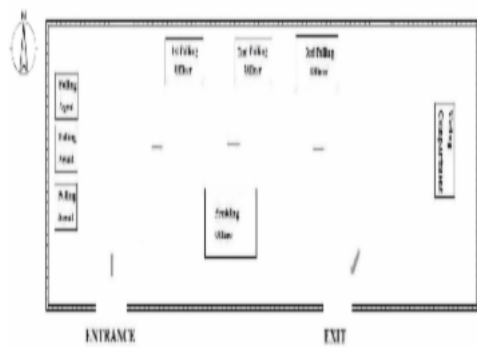

নিৰ্বাচক পঞ্জীয়ন বিষয়াৰ স্বাক্ষৰ

Nazri Naksha

Google Map View

Polling Station Building Front View

ভোটগ্ৰহন কেন্দ্ৰৰ সন্মুখৰ দৃশ্য

Cad View

Key MAP View

1 নাম : জিনাই দাস পিতাৰ নাম: মহেন্দ্ৰ দাস ঘৰ নং : 1 বয়স : 55 লিঙ্গ : পুৰুষ	BVR1754569 ফটো উপলব্ধ	2 নাম : ভনীমাই দাস স্বামীৰ নাম: জিনাই দাস ঘৰ নং : 1 বয়স : 50 লিঙ্গ : মহিলা	BVR1754570 ফটো উপলব্ধ	3 নাম : চন্দন দাস পিতাৰ নাম: জিনাই দাস ঘৰ নং : 1 বয়স : 34 লিঙ্গ : পুৰুষ	BVR2127459 ফটো উপলব্ধ
4 নাম : বঙাই দাস পিতাৰ নাম: জিনাই দাস ঘৰ নং : 1 বয়স : 27 লিঙ্গ : পুৰুষ	BVR0342337 ফটো উপলব্ধ	5 নাম : নাৰায়ণ দাস পিতাৰ নাম: জিনাই দাস ঘৰ নং : 1 বয়স : 27 লিঙ্গ : পুৰুষ	BVR1613496 ফটো উপলব্ধ	6 নাম : মণিকা দাস স্বামীৰ নাম: নাৰায়ণ দাস ঘৰ নং : 01 বয়স : 25 লিঙ্গ : মহিলা	BVR1659291 ফটো উপলব্ধ
7 নাম : জেতুকি দাস স্বামীৰ নাম: জগেশ্বৰ দাস ঘৰ নং : 2 বয়স : 75 লিঙ্গ : মহিলা	BVR1754592 ফটো উপলব্ধ	8 নাম : প্ৰবিন দাস পিতাৰ নাম: জগেশ্বৰ দাস ঘৰ নং : 2 বয়স : 62 লিঙ্গ : পুৰুষ	BVR1754605 ফটো উপলব্ধ	9 নাম : গুনদা দাস স্বামীৰ নাম: প্ৰবিন দাস ঘৰ নং : 2 বয়স : 55 লিঙ্গ : মহিলা	BVR1754616 ফটো উপলব্ধ
10 নাম : পঙ্কজ দাস পিতাৰ নাম: জগেশ্বৰ দাস ঘৰ নং : 2 বয়স : 48 লিঙ্গ : পুৰুষ	BVR1754627 ফটো উপলব্ধ	11 নাম : অনিতা দাস স্বামীৰ নাম: পঙ্কজ দাস ঘৰ নং : 2 বয়স : 40 লিঙ্গ : মহিলা	BVR1754638 ফটো উপলব্ধ	12 নাম : পল্লব কুমাৰ দাস পিতাৰ নাম: প্ৰবীণ দাস ঘৰ নং : 2 বয়স : 32 লিঙ্গ : পুৰুষ	BVR1754649 ফটো উপলব্ধ
13 নাম : বুপামনী দাস পিতাৰ নাম: প্ৰবিন দাস ঘৰ নং : 2 বয়স : 29 লিঙ্গ : মহিলা	BVR2127460 ফটো উপলব্ধ	14 নাম : কাজল দাস স্বামীৰ নাম: পল্লব কুমাৰ দাস ঘৰ নং : 2 বয়স : 25 লিঙ্গ : মহিলা	PEZ0021675 ফটো উপলব্ধ	15 নাম : অনামিকা দাস পিতাৰ নাম: পঙ্কজ দাস ঘৰ নং : 2 বয়স : 21 লিঙ্গ : মহিলা	PEZ0021816 ফটো উপলব্ধ
16 নাম : দিনেশ্বৰ দাস পিতাৰ নাম: তিলো দাস ঘৰ নং : 0 বয়স : 70 লিঙ্গ : পুৰুষ	BVR1754650 ফটো উপলব্ধ	17 নাম : দময়ন্তী দাস স্বামীৰ নাম: দিনেশ্বৰ দাস ঘৰ নং : 0 বয়স : 65 লিঙ্গ : মহিলা	BVR1754661 ফটো উপলব্ধ	18 নাম : সত্যৱতী দাস পিতাৰ নাম: তিলো দাস ঘৰ নং : 0 বয়স : 55 লিঙ্গ : মহিলা	BVR1754672 ফটো উপলব্ধ
19 নাম : সিদ্ধেশ্বৰ দাস পিতাৰ নাম: দিনেশ্বৰ দাস ঘৰ নং : 0 বয়স : 42 লিঙ্গ : পুৰুষ	BVR1754683 ফটো উপলব্ধ	20 নাম : অংগিতা দাস স্বামীৰ নাম: সিদ্ধেশ্বৰ দাস ঘৰ নং : 0 বয়স : 40 লিঙ্গ : মহিলা	BVR1754694 ফটো উপলব্ধ	21 নাম : কদম দাস পিতাৰ নাম: দিনেশ্বৰ দাস ঘৰ নং : 0 বয়স : 38 লিঙ্গ : পুৰুষ	BVR1754707 ফটো উপলব্ধ
S 22 নাম : হেপ্পী সোনোৱাল পিতাৰ নাম: মহেন্দ্ৰ সোনোৱাল ঘৰ নং : 0 বয়স : 87 লিঙ্গ : মহিলা	BVR1763866 ফটো উপলব্ধ	S 23 নাম : বিম্পী বৰুৱা পিতাৰ নাম: শিৱেশ্বৰ বৰুৱা ঘৰ নং : 0 বয়স : 83 লিঙ্গ : মহিলা	BVR1763855 ফটো উপলব্ধ	24 নাম : নিতুমনি দাস স্বামীৰ নাম: কদম দাস ঘৰ নং : 0 বয়স : 31 লিঙ্গ : মহিলা	BVR1763617 ফটো উপলব্ধ
25 নাম : খগেন দাস পিতাৰ নাম: লক্ষন দাস ঘৰ নং : 0 বয়স : 28 লিঙ্গ : পুৰুষ	BVR0261818 ফটো উপলব্ধ	R 26 নাম : গীতামণি দাস স্বামীৰ নাম: খগেন দাস ঘৰ নং : 3 বয়স : 21 লিঙ্গ : মহিলা	PEZ0025551 ফটো উপলব্ধ	27 নাম : অনামিকা দাস পিতাৰ নাম: সিদ্ধেশ্বৰ দাস ঘৰ নং : 3 বয়স : 21 লিঙ্গ : মহিলা	PEZ0025577 ফটো উপলব্ধ
E 28 নাম : বাজেশ দাস পিতাৰ নাম: নালিয়া দাস ঘৰ নং : 8 বয়স : 50 লিঙ্গ : পুৰুষ	BVR1754729 ফটো উপলব্ধ	29 নাম : বহাগী দাস স্বামীৰ নাম: বাজেশ দাস ঘৰ নং : 8 বয়স : 42 লিঙ্গ : মহিলা	BVR1754730 ফটো উপলব্ধ	30 নাম : কিছল দাস পিতাৰ নাম: বাজেশ্বৰ দাস ঘৰ নং : 8 বয়স : 24 লিঙ্গ : পুৰুষ	BVR1630334 ফটো উপলব্ধ